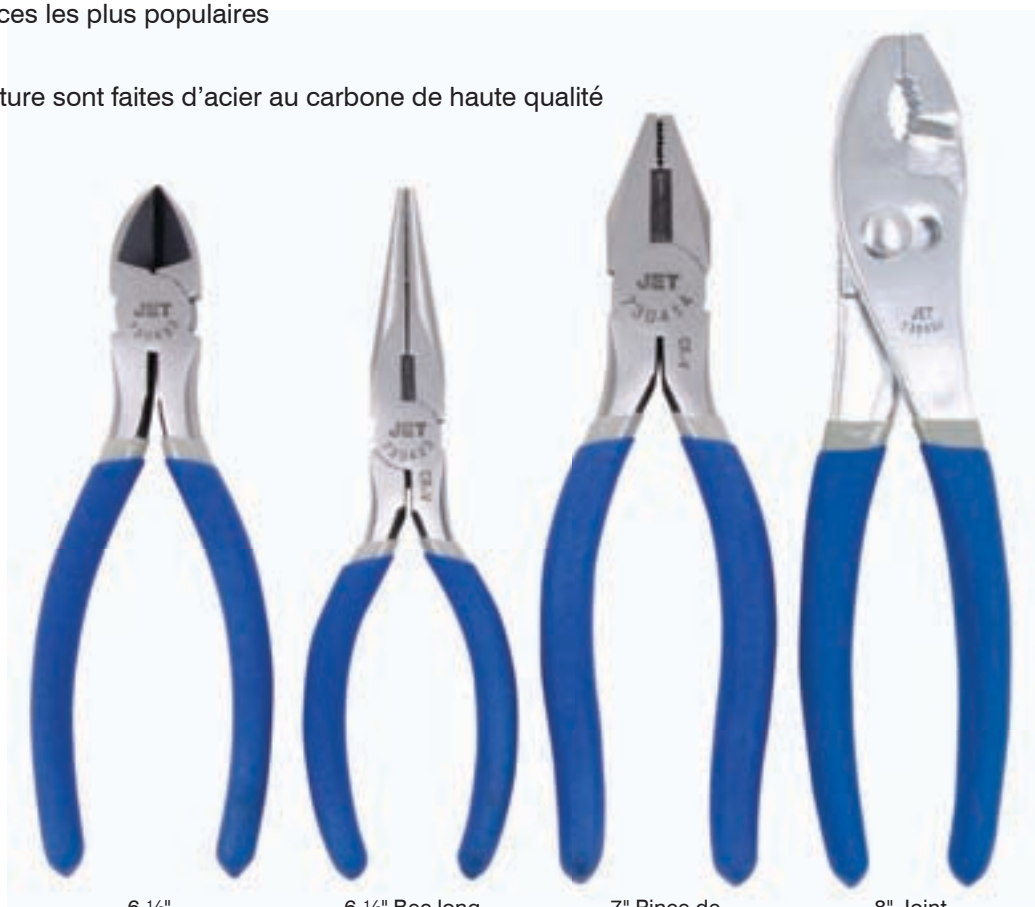

Jeu de pinces pour novice de 4 pièces

N° du prod. : 730311 • N° du mod. : JPS-4N

- Fabriquées en acier au chrome vanadium pour un usage professionnel*
- Lames tranchantes et dents trempés par induction HRC 58-62
- Poignées coussinées antidérapantes à double trempage offrant une prise sécuritaire et un bon confort
- Contient 4 des pinces les plus populaires

* Les pinces à jointure sont faites d'acier au carbone de haute qualité

6-1/2"
Coupantes diagonales

6-1/2" Bec long

7" Pince de lignard

8" Joint articulé

La succursale de **Montréal** déménage à automne 2011