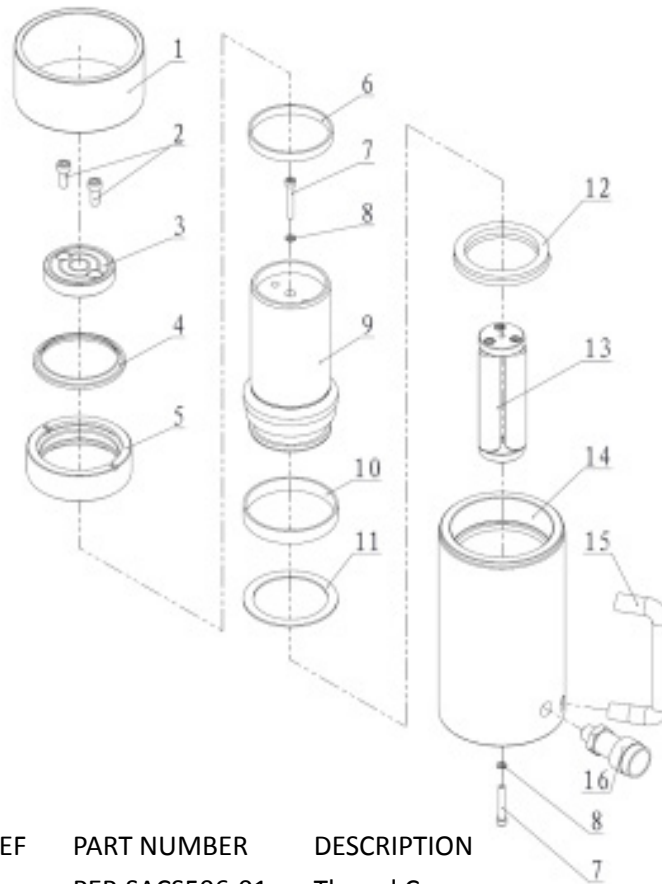

SACS506 50T SINGLE ACTING CYL

PROD NO. 033050
MOD NO. SACS506

REF	PART NUMBER	DESCRIPTION	REQ
1	PEP-SACS506-01	Thread Cover	1
2	PEP-SACS506-02	Bolt	2
3	PEP-SACS506-03	Saddle	1
4*	PEP-SACS506-04	Anti-wear Ring	1
5	PEP-SACS506-05	Stop Ring	1
6	PEP-SACS506-06	Anti-wear Ring	1
7	PEP-SACS506-07	Bolt	2
8*	PEP-SACS506-08	Copper Washer	2
9	PEP-SACS506-09	Piston	1
10	PEP-SACS506-10	Anti-wear Ring	1
11*	PEP-SACS506-11	Gasket	1
12*	PEP-SACS506-12	Y-ring	1
13	PEP-SACS506-13	Spring Assembly	1
14	PEP-SACS506-14	Cylinder	1
15	PEP-SACS506-15	Handle	1
16	PEP-SACS506-16	Coupler	1

* Items included in Repair Kit, Repair Kit order number: PEP-SACS506-RK