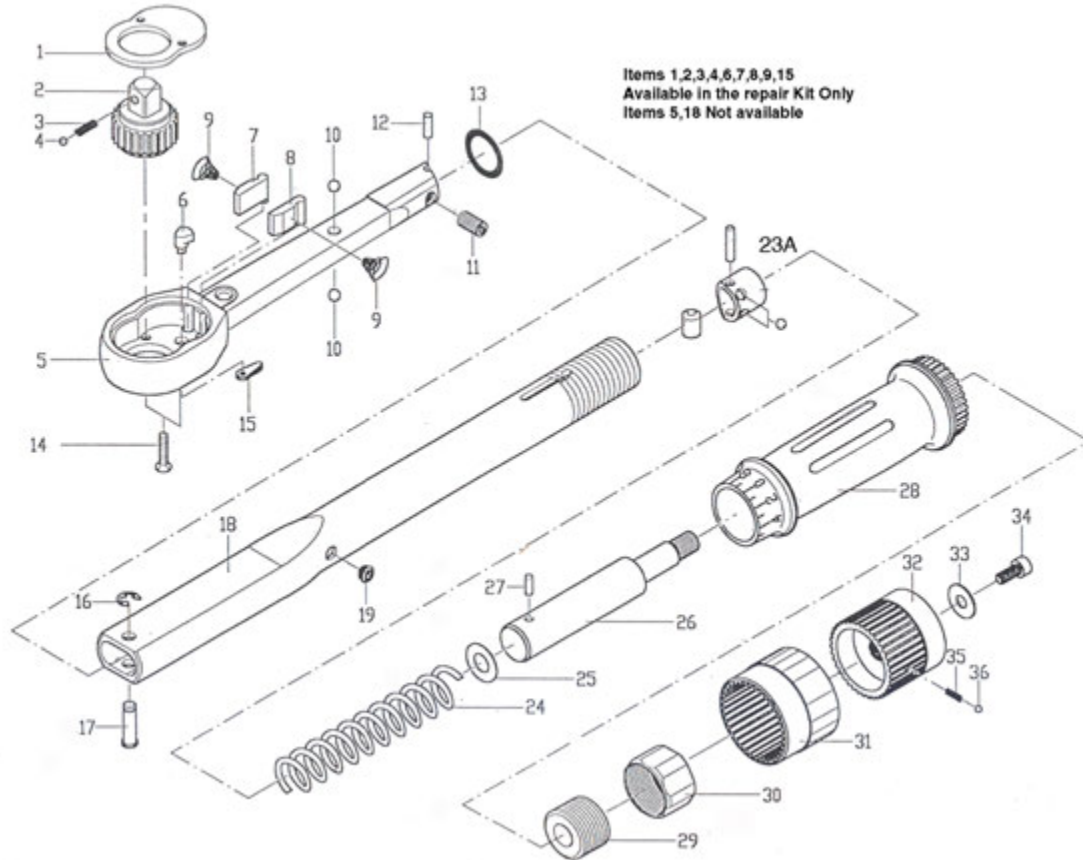

JTW SERIES TORQUE WRENCHES PRODUCT # 718902

REF	PART NUMBER	DESCRIPTION	REF	PART NUMBER	DESCRIPTION
10	PDN-JTW1425-10	BALL (3/16")	28	PDN-JTW1425-28	HANDLE WITH SCALE
11	PDN-JTW1425-11	ADJ SCREW	29	PDN-JTW1425-29	INNER CAP NUT
12	PDN-JTW1425-12	PIN	30	PDN-JTW1425-30	CAP NUT
13	PDN-JTW1425-13	O-RING	31	PDN-JTW1425-31	INNER ADJUSTMENT LOCK
14	PDN-JTW1425-14	COVER SCREW	32	PDN-JTW1425-32	LOCK (FM-671N)
15	PDN-JTW1425-15	Direction Knob	33	PDN-JTW1425-33	WASHER
16	PDN-JTW1425-16	C CLIP	34	PDN-JTW1425-34	SCREW
17	PDN-JTW1425-17	PIN	35	PDN-JTW1425-35	SPRING
18	PDN-JTW1425-18	LONG TUBE	36	PDN-JTW1425-36	BALL (2.5mm)
19	PDN-JTW1425-19	RUBBER PLUG		PDN-JTW1425-RK	REPAIR KIT
23A	PDN-JTW1425-23A	ROLLER BRKT ASSY			
24	PDN-JTW1425-24	SPRING			
25	PDN-JTW1425-25	WASHER			
26	PDN-JTW1425-26	STUD ADJUSTMENT SCREW			
27	PDN-JTW1425-27	PIN			