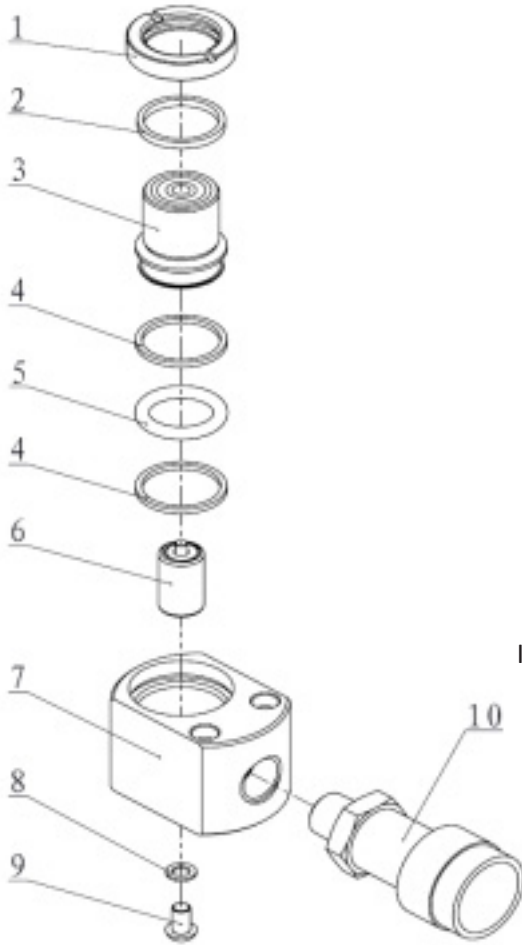

SACS50 SINGLE ACTING CYL

PROD NO. 033001

REF	PART NUMBER	DESCRIPTION	REQ
1	PEP-SACS50-01	Guide Ring	1
2*	PEP-SACS50-02	Wiper Ring	1
3	PEP-SACS50-03	Piston Rod	1
4*	PEP-SACS50-04	Gasket	2
5*	PEP-SACS50-05	T-ring	1
6	PEP-SACS50-06	Return Spring Assembly	1
7	PEP-SACS50-07	Cylinder	1
8	PEP-SACS50-08	Copper Washer	1
8*	PEP-SACS50-09	Bolt	1
10	PEP-SACS50-10	Coupler	1

Items included in Repair Kit, Repair Kit order number: PEP-SACS50-RK