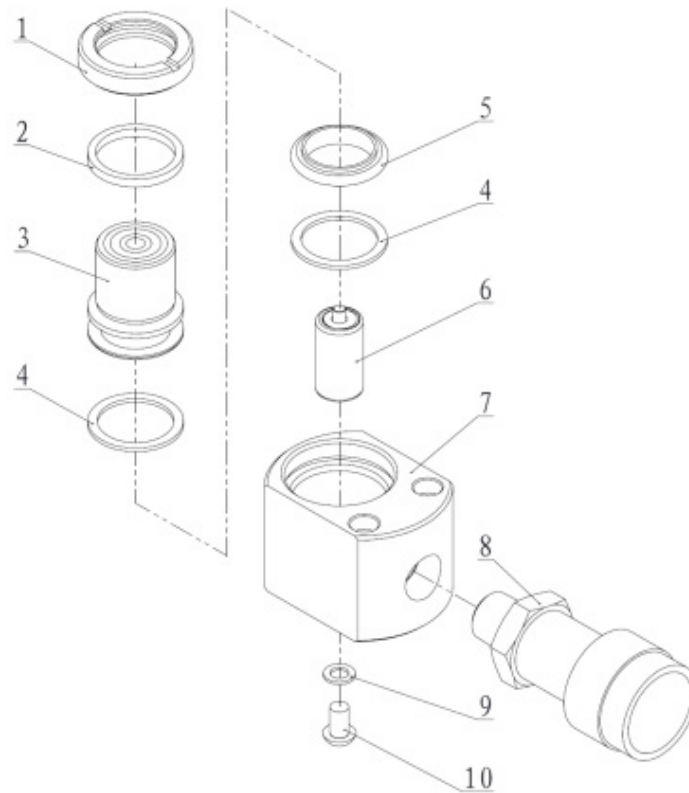

SACL50 5T LH SINGLE ACTING CYL

PROD NO. 033061
MOD NO. SACL50

REF	PART NUMBER	DESCRIPTION	REQ
1	PEP-SACL50-01	Guide Ring	1
2*	PEP-SACL50-02	Wiper Ring	1
3	PEP-SACL50-03	Piston	1
4*	PEP-SACL50-04	Gasket	2
5*	PEP-SACL50-05	T-ring	1
6	PEP-SACL50-06	Spring Assembly	1
7	PEP-SACL50-07	Cylinder	1
8	PEP-SACL50-08	Coupler	1
9*	PEP-SACL50-09	Copper Washer	1
10	PEP-SACL50-10	Bolt	1

* Items included in Repair Kit, Repair Kit order number:PEP-SACL50-RK