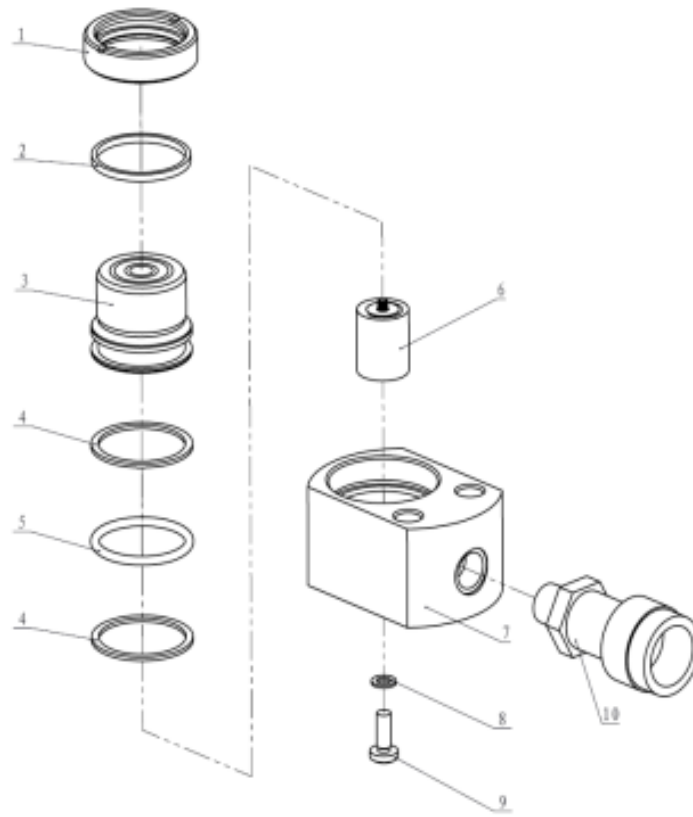

## SACL500 45T LH SINGLE ACTING CYL

PROD NO. 033074  
MOD NO. SACL500

REF	PART NUMBER	DESCRIPTION	REQ
1	PEP-SACL500-01	Guide Ring	1
2*	PEP-SACL500-02	Wiper Ring	1
3	PEP-SACL500-03	Piston Rod	1
4*	PEP-SACL500-04	Gasket	2
5*	PEP-SACL500-05	O-ring	1
6	PEP-SACL500-06	Return Spring Assembly	1
7	PEP-SACL500-07	Cylinder	1
8*	PEP-SACL500-08	Copper Washer	1
9	PEP-SACL500-09	Bolt	1
10	PEP-SACL500-10	Coupler	1

\* Items included in Repair Kit, Repair Kit order number: PEP-SACL500-RK