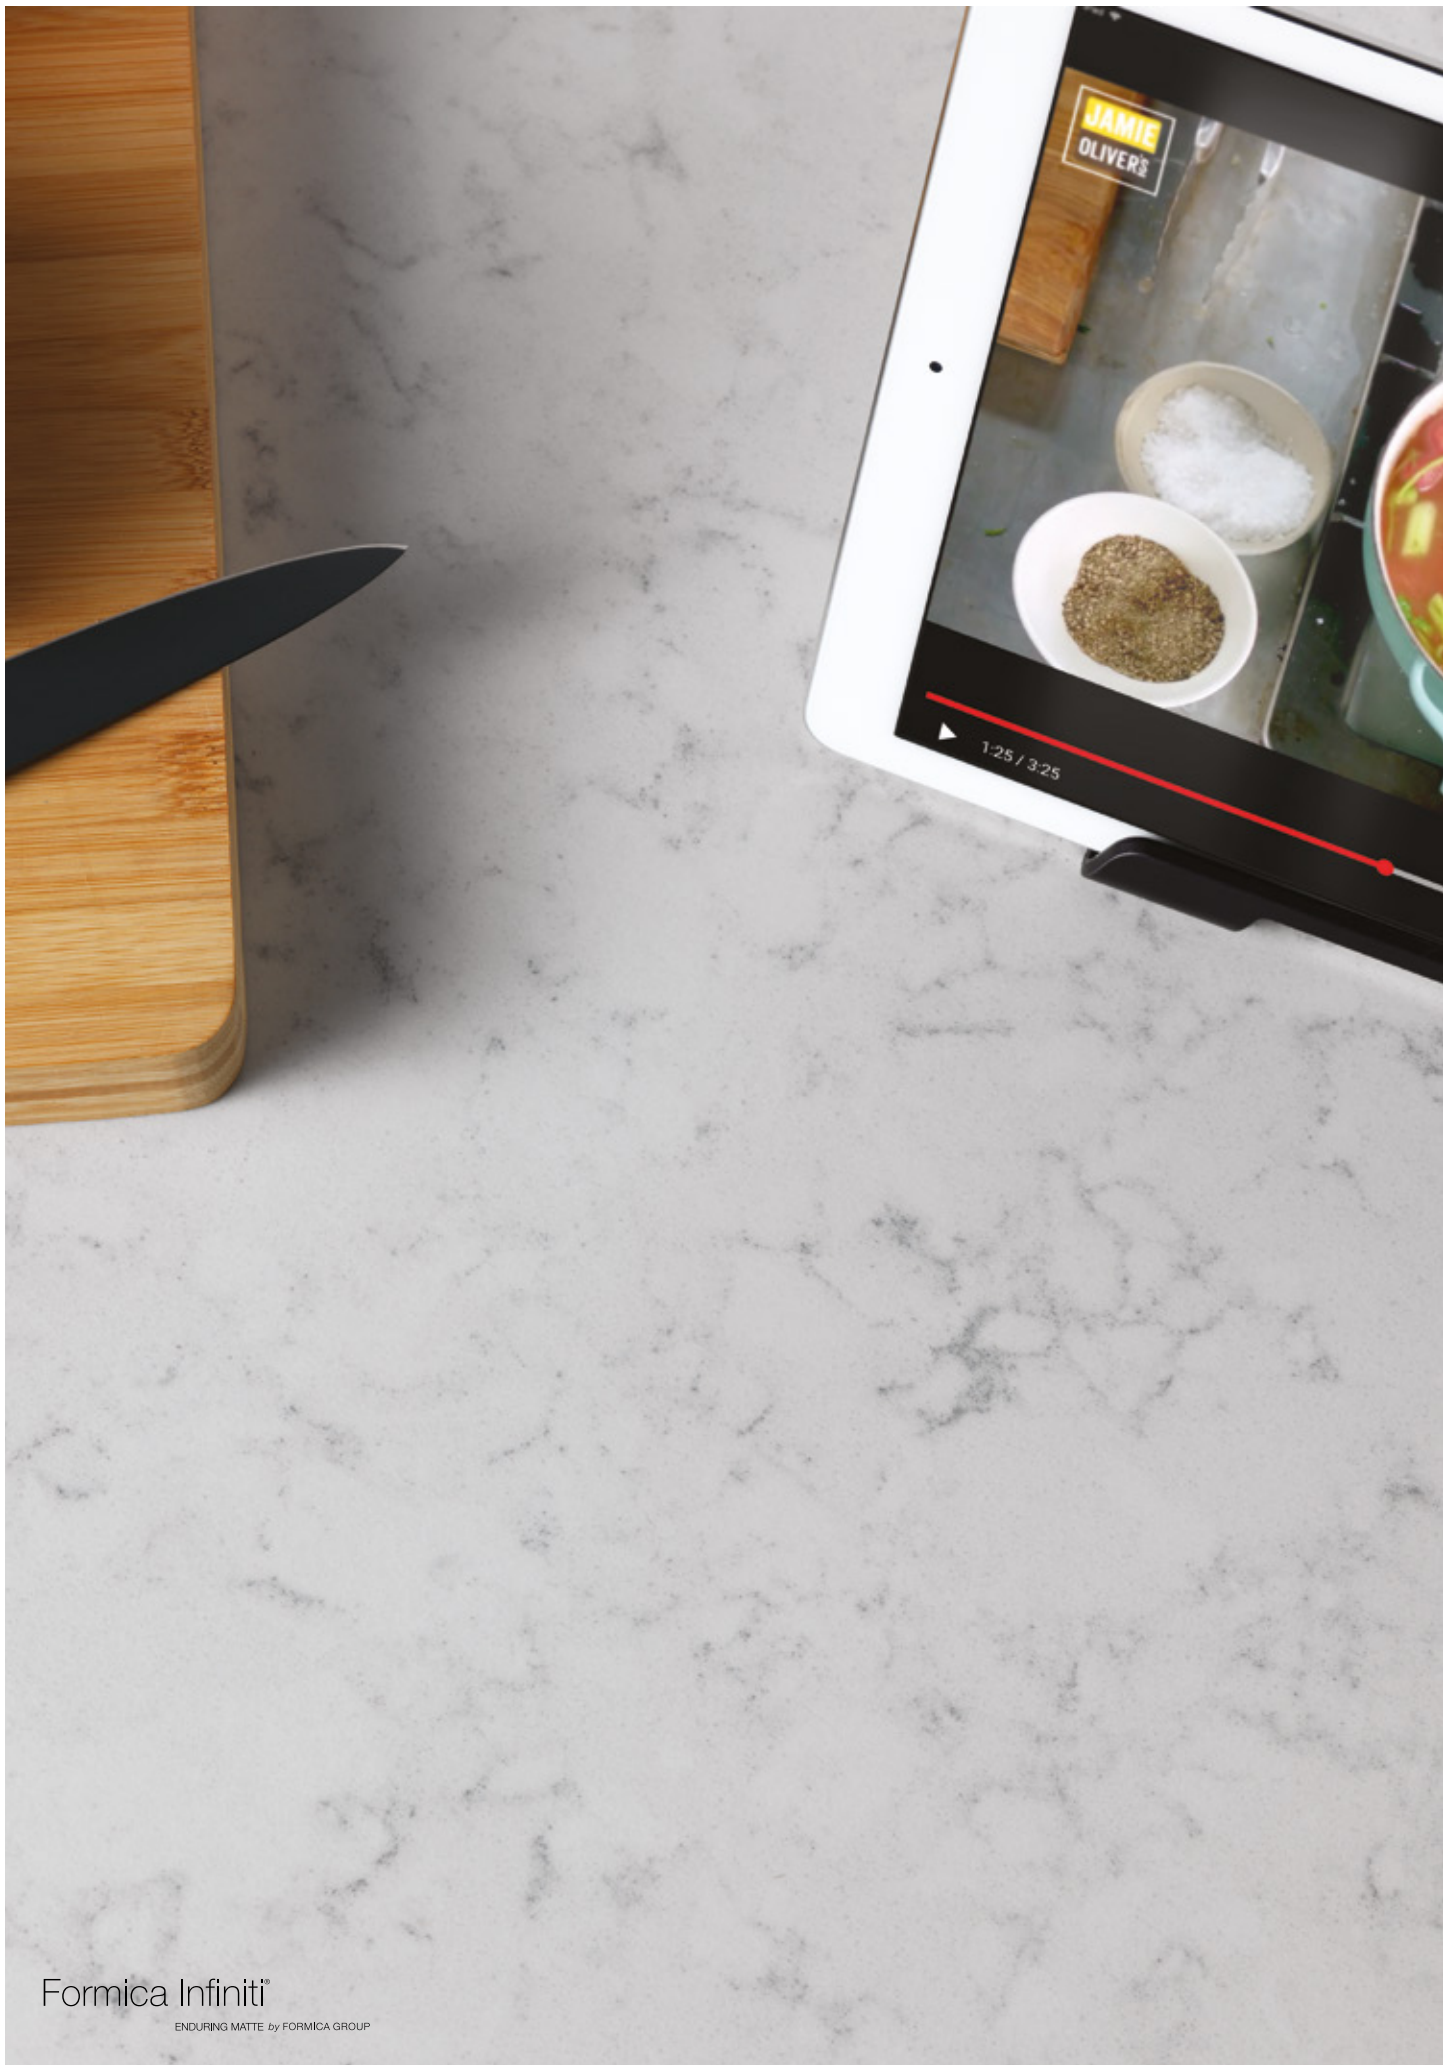

Formica Infiniti®

ENDURING MATTE by FORMICA GROUP