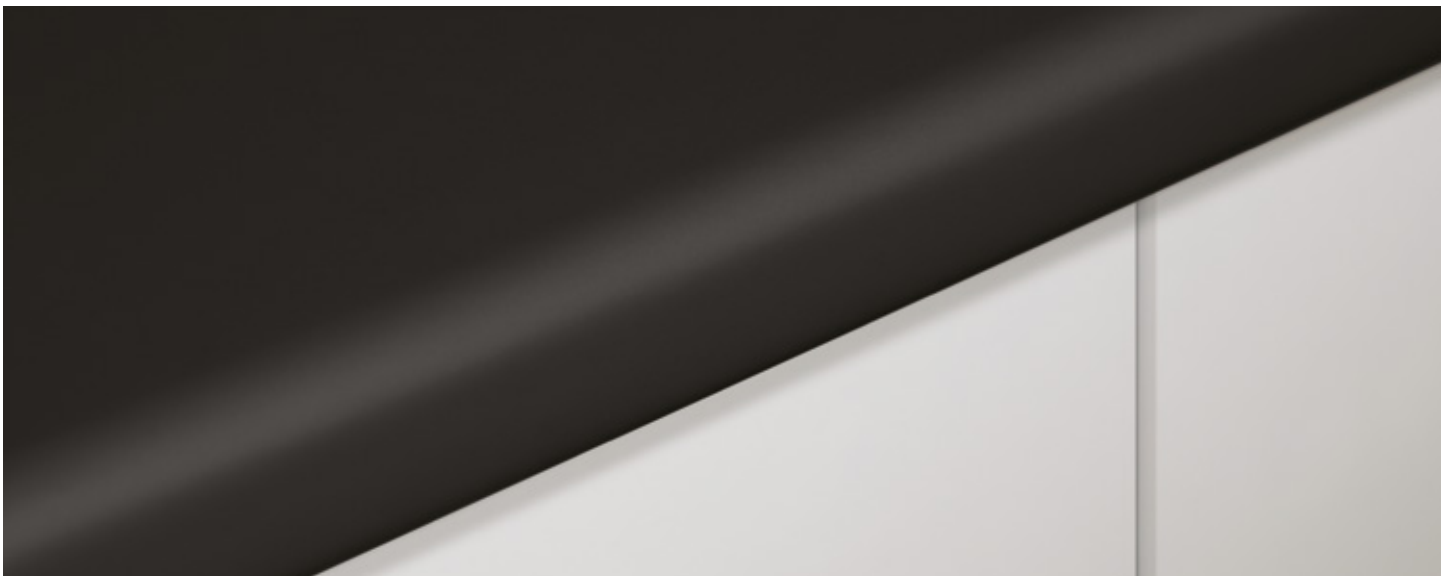

Profil

Linea

En modern profil med 6 mm radie.

30 mm tjock med rundad kant