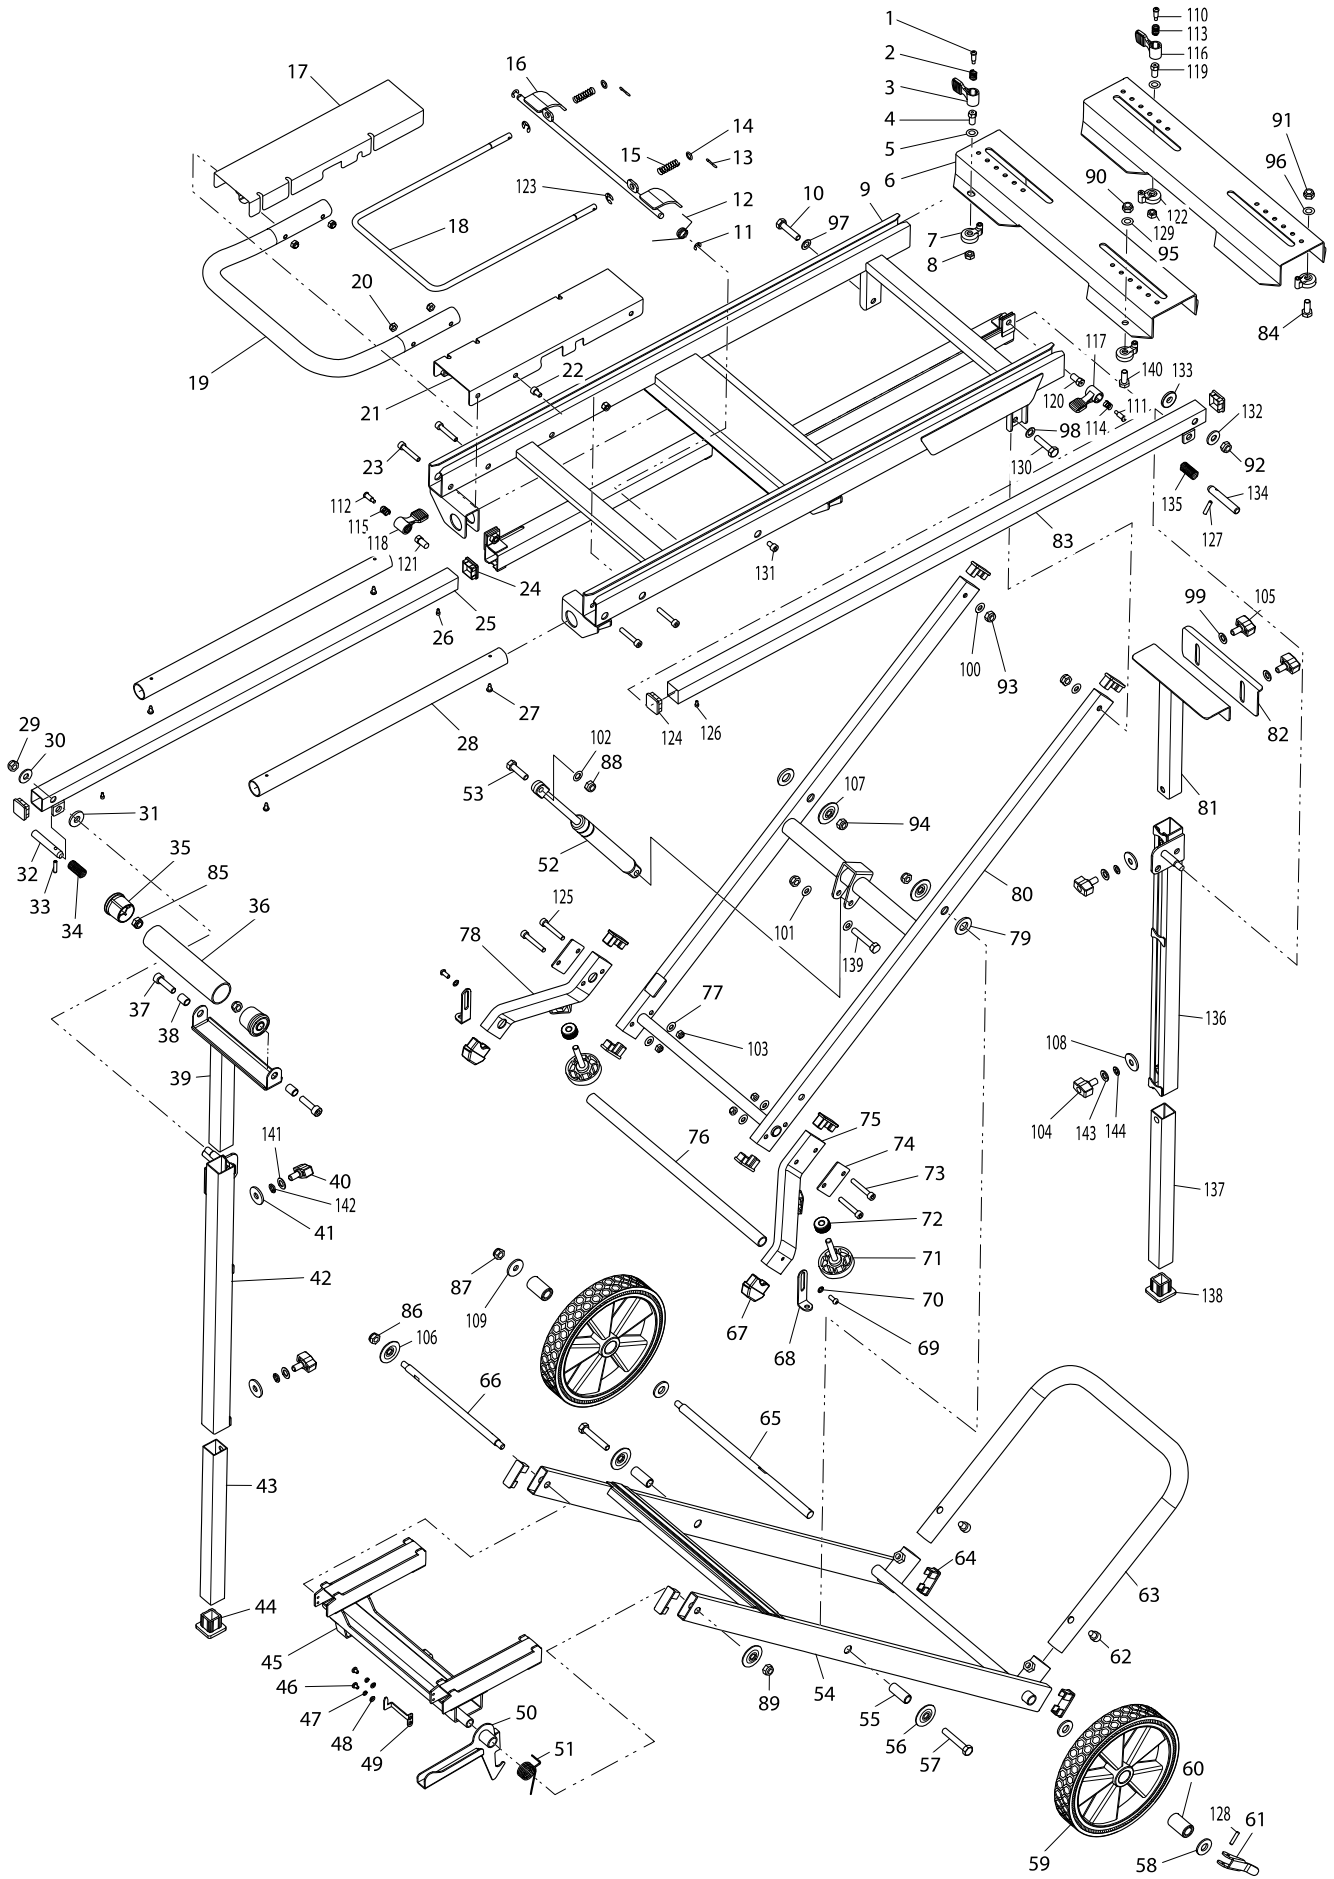

# Model No. WST05 STAND

Item	Parts No.	Description	I/C	Qty	N/O	Opt. 1	Opt. 2	Note
001	JM23400001	LOCK HANDLE SCREW		1				
002	JM23400002	LOCK HANDLE SPING		1				
003	JM23400003	LOCK KNOB		1				
004	JM23400004	LOCK BOLT		1				
005	JM23400005	FLAT WASHER8		2				
006	JM23400006	WORKING TABLE		2				
007	JM23400007	NUT FIX BRACKET		2				
008	JM23400008	HEX NUT M8		1				
009	JM23400009	TABLE ASSY		1				
010	JM23400010	HEX BOLT M8		1				
011	JM23400011	C CLIP 8		2				
012	JM23400012	HANDLE TORSION SPRING		1				
013	JM23400013	SPLITPIN 3.2		2				
014	JM23400014	PIN WASHER		2				
015	JM23400015	HANDLE DRAW SPRING		2				
016	JM23400016	HANDLE CLIP PLATE ASSY		1				
017	JM23400017	TOP COVER A		1				
018	JM23400018	RELEASE LEVER		1				
019	JM23400019	HANDLE		1				
020	JM23400020	LOCKNUTM6		4				
021	JM23400021	TOP COVER B		1				
022	JM23400022	H.S.BOLTM6		1				
023	JM23400023	H.S.BOLTM6		4				
024	JM23400024	EXT. WING COVER		2				
025	JM23400025	EXT. WING ASSY A		1				
026	JM23400026	H.S.BOLTM4		4				
027	JM23400027	CROSS HEAD TAPPING SCREWST4.2		4				
028	JM23400028	CONNECTION TUBE		2				
029	JM23400029	LOCKNUTM8		1				
030	JM23400030	BIG WASHER8		1				
031	JM23400031	WASHER 10		1				
032	JM23400032	PIN		1				
033	JM23400033	ELASTIC PIN4		3				
034	JM23400034	PIN SPRING		1				
035	JM23400035	ROLLER COVER		2				
036	JM23400036	ROLLER		1				
037	JM23400037	H.S.BOLT M8X30		2				
038	JM23400038	SPACER		2				
039	JM23400039	ROLLER SUPPORT ASSY		1				
040	JM23400040	KNOB		2				
041	JM23400041	KNOB WASHER		2				
042	JM23400042	LEG TUBE		1				
043	JM23400043	LEG ASSY		1				
044	JM23400044	LEG PAD A		1				
045	JM23400045	ORIENTATION ASSY		1				
046	JM23400046	CROSS HEAD SCREWM4		2				
047	JM23400047	SPRING WASHER4		2				
048	JM23400048	FLAT WASHER4		2				