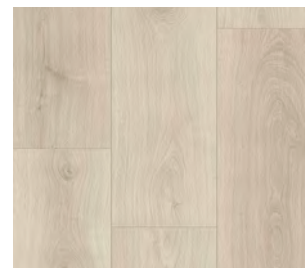

Salt Oak
510012011