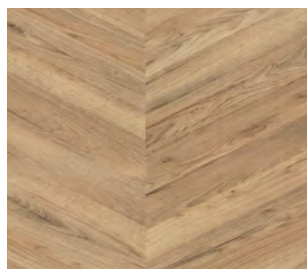

Mellow Oak Natural
510013002