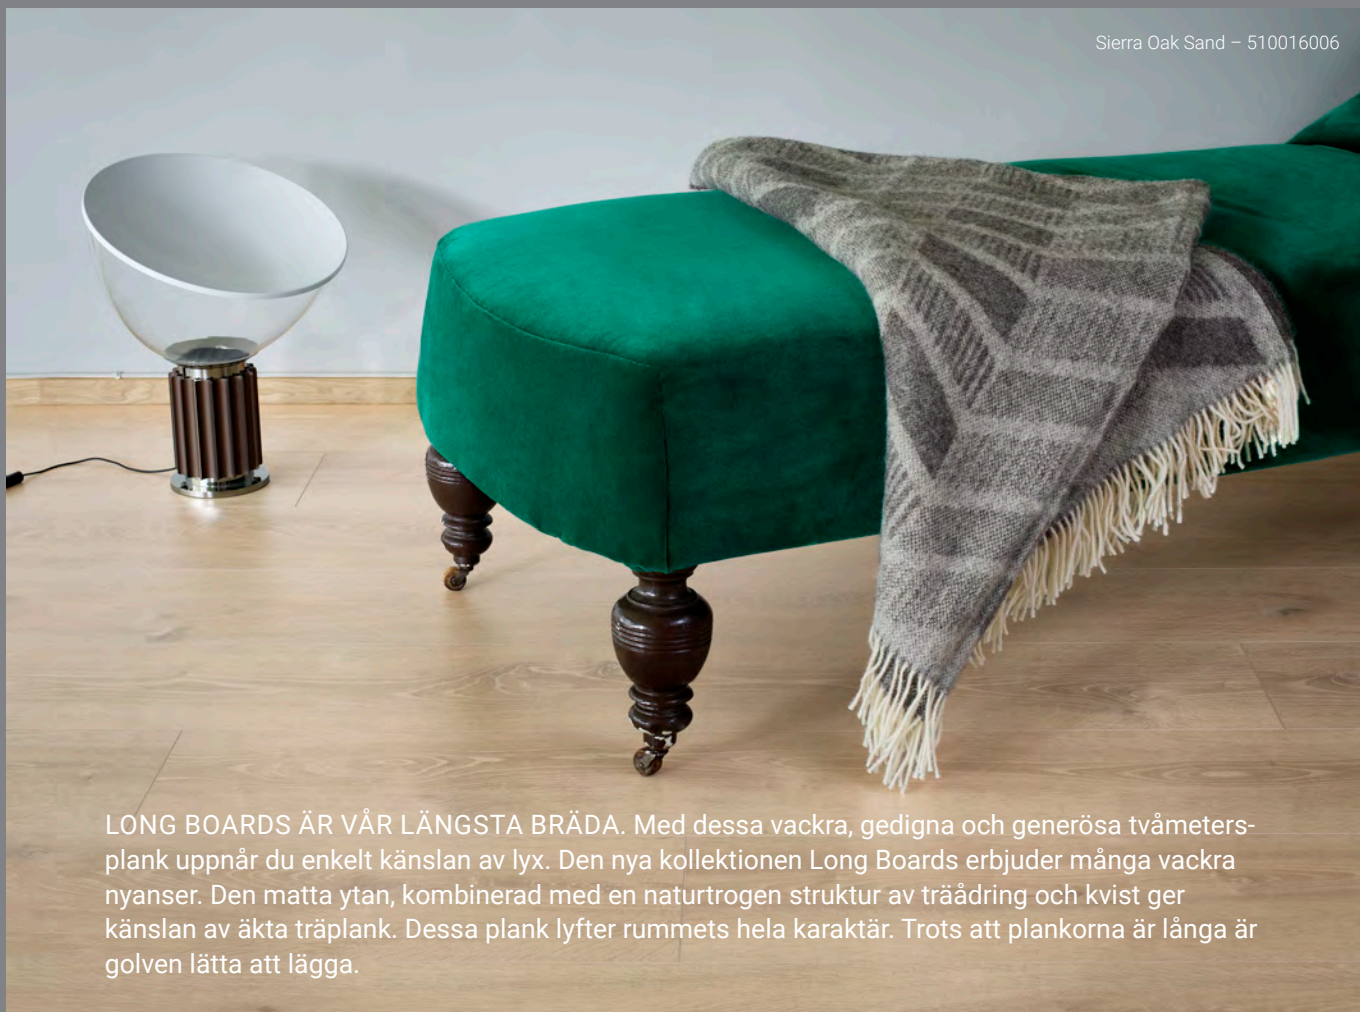

Vintage Oak Brown – 510028011

Cotton Oak – 510029003

Nature Oak 2 strip – 510029002

LONG BOARDS

Sierra Oak Sand – 510016006

LONG BOARDS ÄR VÅR LÄNGSTA BRÄDA. Med dessa vackra, gedigna och generösa tvåmetersplank uppnår du enkelt känslan av lyx. Den nya kollektionen Long Boards erbjuder många vackra nyanser. Den matta ytan, kombinerad med en naturtrogen struktur av träådring och kvist ger känslan av äkta träplank. Dessa plank lyfter rummets hela karaktär. Trots att plankorna är långa är golven lätta att lägga.