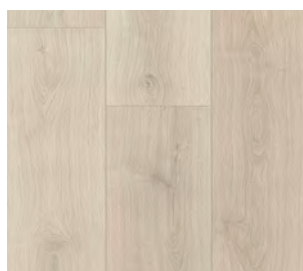

Salt Oak
510028008