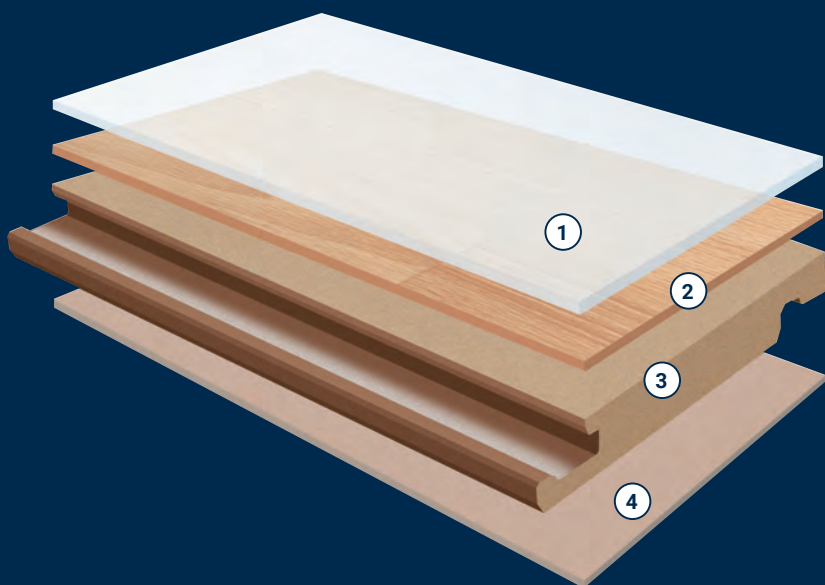

Handbrushed Pine Natural – 510019002

Handbrushed Pine White – 510019001

Sondervig Oak Limed – 510012009

FANTASTISK KVALITET GENOM ALLA SKIKT

1 Slitstarkt ytskikt

Tack vare det innovativa ytskiktet kan vi garantera golv med både lång hållbarhet och långsiktigt ren yta. Präglingen i ytskiktet ger golvet en naturtrogen struktur.