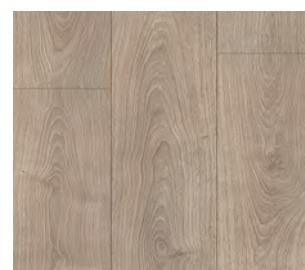

Maremma Oak
510019012