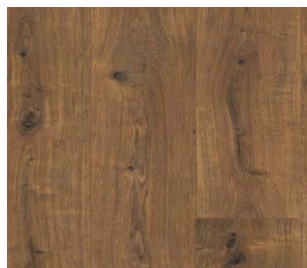

Tundra Oak Autumn
510012006