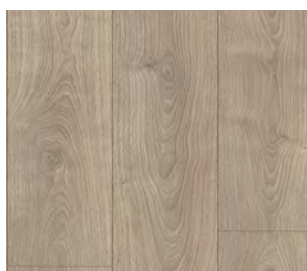

Maremma Oak
510028006