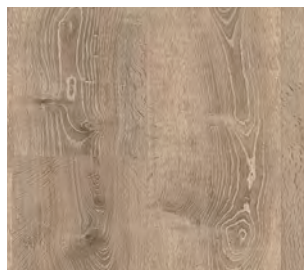

Blacksmith Oak Aged
510016004