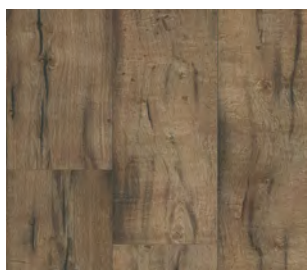

* flerfärgad

Nature Oak 3 strip
510029001

Nature Oak 2 strip
510029002

Cotton Oak
510029003

Handbrushed Pine White
510028001

Moor Oak
510028002

Light Grey Oak
510028003

Rustic Oak Nature
510028004