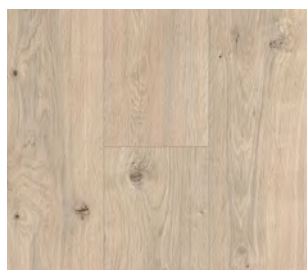

Tundra Oak Spring
510012005

Tundra Oak Autumn
510012006

Sondervig Oak Limed
510012009

Salt Oak
510012011

Belmond Oak Grey
510012012

Belmond Oak Beige
510012013

Ticino Oak
510012014

WOODSTOCK	Artikel-nummer	Tjocklek	Bredd	Längd	Mönster	Fasning	Bruks-klass	Plank/paket	m ² /paket	Pris-grupp	Yta/Textur
Handbrushed Pine White	510019001	8 mm	193 mm	1291 mm	1-stav	4-fas	32	8	1,99	2	Trästruktur
Handbrushed Pine Natural	510019002	8 mm	193 mm	1291 mm	1-stav	4-fas	32	8	1,99	2	Trästruktur
Greenwich Oak	510019011	8 mm	193 mm	1291 mm	1-stav	4-fas	32	8	1,99	2	Trästruktur
Maremma Oak	510019012	8 mm	193 mm	1291 mm	1-stav	4-fas	32	8	1,99	2	Trästruktur
Patagonia Oak Light	510019014	8 mm	193 mm	1291 mm	1-stav	4-fas	32	8	1,99	2	Trästruktur