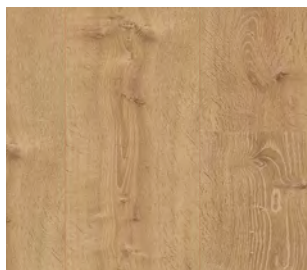

Sondervig Oak Limed
510028005

Maremma Oak
510028006

Victoria Oak Tabac
510028007

Salt Oak
510028008

Patagonia Oak Light
510028009

Ticino Oak
510028010

Vintage Oak Brown
510028011

LONG BOARDS	Artikelnummer	Tjocklek	Bredd	Längd	Mönster	Fasning	Bruksklass	Plank/paket	m ² /paket	Prisgrupp	Yta/Textur
Blacksmith Oak Natural	510016002	10 mm	245 mm	2050 mm	1-stav	4-fas	32	5	2,51	4	Trästruktur
Blacksmith Oak Smoked	510016003	10 mm	245 mm	2050 mm	1-stav	4-fas	32	5	2,51	4	Trästruktur
Blacksmith Oak Aged	510016004	10 mm	245 mm	2050 mm	1-stav	4-fas	32	5	2,51	4	Trästruktur
Garonne Oak	510016005	10 mm	245 mm	2050 mm	1-stav	4-fas	32	5	2,51	4	Trästruktur
Sierra Oak Sand	510016006	10 mm	245 mm	2050 mm	1-stav	4-fas	32	5	2,51	4	Trästruktur
Sierra Oak Natural	510016007	10 mm	245 mm	2050 mm	1-stav	4-fas	32	5	2,51	4	Trästruktur