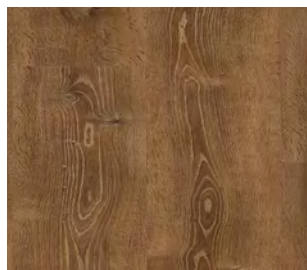

Blacksmith Oak Smoked
510016003