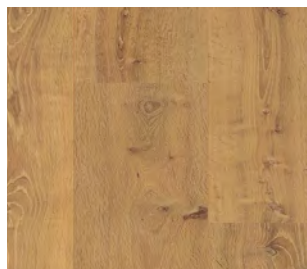

Blacksmith Oak Natural
510016002

Blacksmith Oak Smoked
510016003

Blacksmith Oak Aged
510016004

Garonne Oak
510016005

Sierra Oak Sand
510016006

Sierra Oak Natural
510016007

Cotton Oak – 510029003

UNIFIT® ett limfritt låssystem för snabb och enkel installation