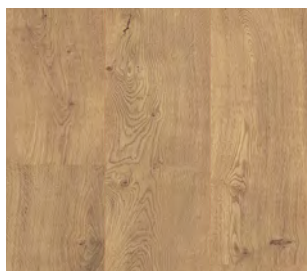

Sondervig Oak Limed
510028005

Maremma Oak
510028006

Victoria Oak Tabac
510028007

Salt Oak
510028008

Patagonia Oak Light
510028009

Ticino Oak
510028010

Vintage Oak Brown
510028011

LONG BOARDS	Artikelnummer	Tjocklek	Bredd	Längd	Mönster	Fasning	Bruksklass	Plank/paket	m ² /paket	Prisgrupp	Yta/Textur
Blacksmith Oak Natural	510016002	10 mm	245 mm	2050 mm	1-stav	4-fas	32	5	2,51	4	Trästruktur
Blacksmith Oak Smoked	510016003	10 mm	245 mm	2050 mm	1-stav	4-fas	32	5	2,51	4	Trästruktur
Blacksmith Oak Aged	510016004	10 mm	245 mm	2050 mm	1-stav	4-fas	32	5	2,51	4	Trästruktur
Garonne Oak	510016005	10 mm	245 mm	2050 mm	1-stav	4-fas	32	5	2,51	4	Trästruktur
Sierra Oak Sand	510016006	10 mm	245 mm	2050 mm	1-stav	4-fas	32	5	2,51	4	Trästruktur
Sierra Oak Natural	510016007	10 mm	245 mm	2050 mm	1-stav	4-fas	32	5	2,51	4	Trästruktur