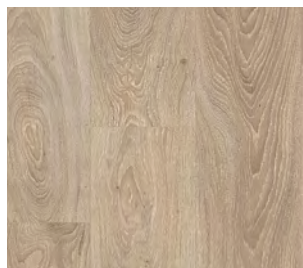

Sondervig Oak Limed
510012009