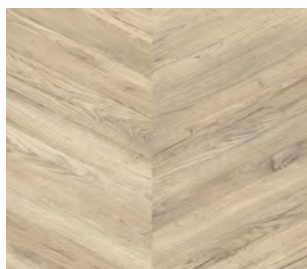

LAMIN`ART	Artikel-nummer	Tjocklek	Bredd	Längd	Mönster	Fasning	Bruksklass	Plank/paket	m²/paket	Prisgrupp	Yta/Textur
Mellow Oak Beige	510013001	8 mm	327 mm	1291 mm	Chevron	Ingen fas	32	6	2,53	4	Trästruktur
Mellow Oak Natural	510013002	8 mm	327 mm	1291 mm	Chevron	Ingen fas	32	6	2,53	4	Trästruktur
Grey Limestone	510015001	8 mm	327 mm	1291 mm	Sten	4+1V	32	6	2,53	4	Stenstruktur
Tiziano Marble	510015002	8 mm	327 mm	1291 mm	Sten	4+1V	32	6	2,53	4	Stenstruktur
Grey Granite	510015003	8 mm	327 mm	1291 mm	Sten	4+1V	32	6	2,53	4	Stenstruktur
Cracked Slate	510015005	8 mm	327 mm	1291 mm	Sten	4+1V	32	6	2,53	4	Stenstruktur

Mellow Oak Beige
510013001