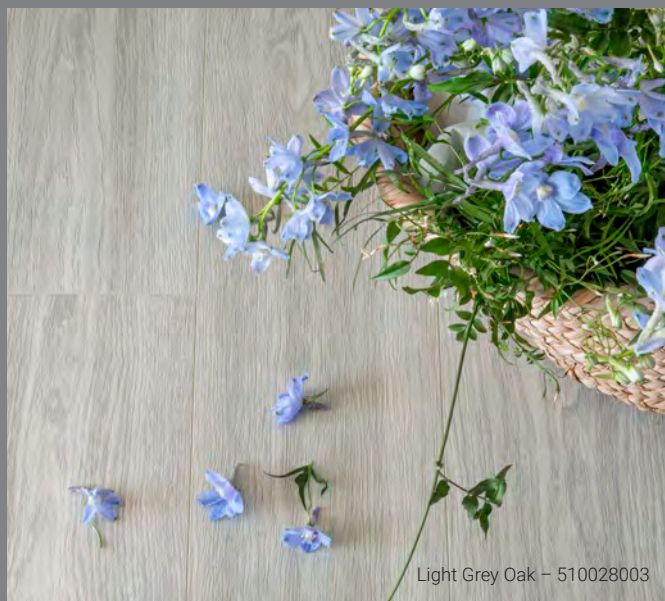

Tiziano Marble – 510015002

Light Grey Oak – 510028003

32 DEKORER

I Tarketts laminatkollektioner finns 32 dekorer. Mönstren, färgerna och uttrycken går från mörkt till ljusst, från sobert till rustikt och från innovativa mönster till stilrena, klassiska ytor. Standardstorleken för laminatbrädorna är 1291 x 193 mm. I sortimentet finns även vackra tvåmeters-plankor i kollektionen Long Boards (2050 x 245) samt bredare Lamin'Art med måttet 1291 x 327.

Med ett laminatgolv från Tarkett kan du känna dig trygg. Vår garanti gäller i 20 år vid hemmabruk. Alla Tarketts laminatgolv är antistatiska och kan kombineras med golvvärme. Samtliga golv har PEFC-märkning.