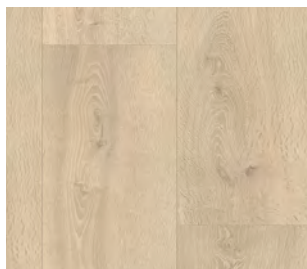

Blacksmith Oak Natural
510016002

Blacksmith Oak Smoked
510016003

Blacksmith Oak Aged
510016004

Garonne Oak
510016005

Sierra Oak Sand
510016006

Sierra Oak Natural
510016007

Cotton Oak – 510029003

UNIFIT® ett limfritt låssystem för snabb och enkel installation