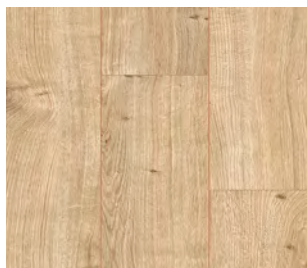

Mellow Oak Beige
510013001

Mellow Oak Natural
510013002

Grey Limestone
510015001

Tiziano Marble
510015002

Grey Granite
510015003

Cracked Slate
510015005

Mellow Oak Natural – 510013002

ESSENTIALS	Artikel-nummer	Tjocklek	Bredd	Längd	Mönster	Fasning	Bruks-klass	Plank/paket	m ² /paket	Pris-grupp	Yta/Textur
Tundra Oak Spring	510012005	8 mm	193 mm	1291 mm	1-stav	4-fas	32	8	1,99	1	Trästruktur
Tundra Oak Autumn	510012006	8 mm	193 mm	1291 mm	1-stav	4-fas	32	8	1,99	1	Trästruktur
Sondervig Oak Limed	510012009	8 mm	193 mm	1291 mm	1-stav	4-fas	32	8	1,99	1	Trästruktur
Salt Oak	510012011	8 mm	193 mm	1291 mm	1-stav	4-fas	32	8	1,99	1	Trästruktur
Belmond Oak Grey	510012012	8 mm	193 mm	1291 mm	1-stav	4-fas	32	8	1,99	1	Trästruktur
Belmond Oak Beige	510012013	8 mm	193 mm	1291 mm	1-stav	4-fas	32	8	1,99	1	Trästruktur
Ticino Oak	510012014	8 mm	193 mm	1291 mm	1-stav	4-fas	32	8	1,99	1	Trästruktur