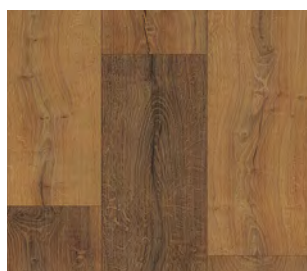

* flerfärgad

Nature Oak 3 strip
510029001

Nature Oak 2 strip
510029002

Cotton Oak
510029003

Handbrushed Pine White
510028001

Moor Oak
510028002

Light Grey Oak
510028003

Rustic Oak Nature
510028004

Sondervig Oak Limed
510028005

Maremma Oak
510028006

Victoria Oak Tabac
510028007

Salt Oak
510028008

Patagonia Oak Light
510028009

Ticino Oak
510028010

Vintage Oak Brown
510028011

LONG BOARDS	Artikelnummer	Tjocklek	Bredd	Längd	Mönster	Fasning	Bruksklass	Plank/paket	m ² /paket	Prisgrupp	Yta/Textur
Blacksmith Oak Natural	510016002	10 mm	245 mm	2050 mm	1-stav	4-fas	32	5	2,51	4	Trästruktur
Blacksmith Oak Smoked	510016003	10 mm	245 mm	2050 mm	1-stav	4-fas	32	5	2,51	4	Trästruktur
Blacksmith Oak Aged	510016004	10 mm	245 mm	2050 mm	1-stav	4-fas	32	5	2,51	4	Trästruktur
Garonne Oak	510016005	10 mm	245 mm	2050 mm	1-stav	4-fas	32	5	2,51	4	Trästruktur
Sierra Oak Sand	510016006	10 mm	245 mm	2050 mm	1-stav	4-fas	32	5	2,51	4	Trästruktur
Sierra Oak Natural	510016007	10 mm	245 mm	2050 mm	1-stav	4-fas	32	5	2,51	4	Trästruktur