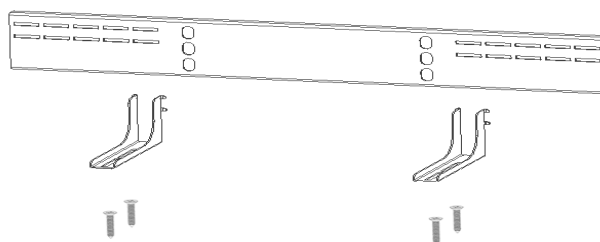

Väggfäste - Purus Line

Artikel nr. 854080

—•
Väggskena

—•
Konsoler

—•
4 st Skruv

Placera brunnen på önskad plats

Brunnen måste placeras centrerad i förhållande till den planerade platsen för avloppet.

Konsolerna fästs i väggskenan genom att man klämmer samman och sätter i önskad öppning. Spetsarna går ut och låser sig i väggskenan när man släpper taget.

Sätt skruvarna i det yttre spåret på konsolerna för avstånd +50 mm från vägg –