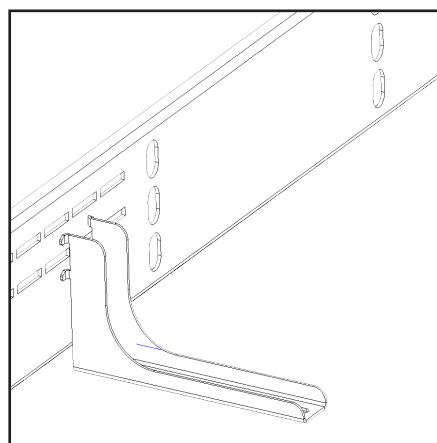

Väggfäste - Purus Line

Artikel nr. 854080

—•
Väggskena

—•
Konsoler

—•
4 st Skruv

Placera brunnen på önskad plats

Brunnen måste placeras centrerad i förhållande till den planerade platsen för avloppet.

Konsolerna fästs i väggskenan genom att man klämmer samman och sätter i önskad öppning. Spetsarna går ut och låser sig i väggskenan när man släpper taget.

Sätt skruvarna i det yttre spåret på konsolerna för avstånd +50 mm från vägg –