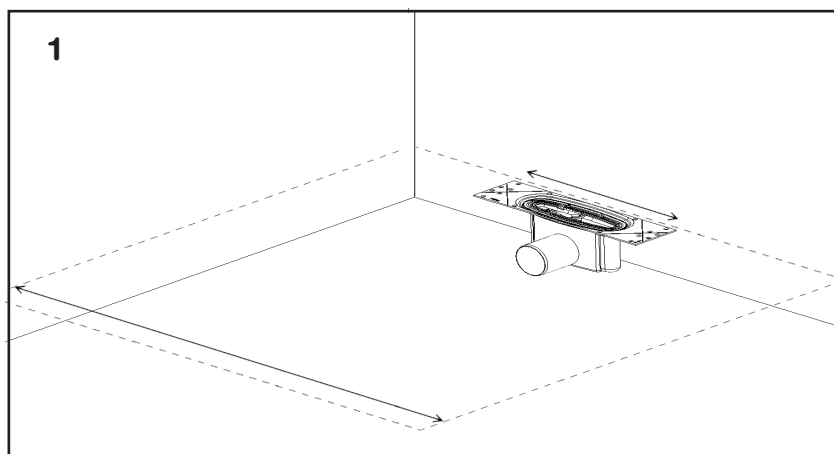

Väggfäste - Purus Line

Artikel nr. 854080

—•
Väggskena

—•
Konsoler

—•
4 st Skruv

Placera brunnen på önskad plats

Brunnen måste placeras centrerad i förhållande till den planerade platsen för avloppet.

Konsolerna fästs i väggskenan genom att man klämmer samman och sätter i önskad öppning. Spetsarna går ut och låser sig i väggskenan när man släpper taget.

Sätt skruvarna i det yttre spåret på konsolerna för avstånd +50 mm från vägg –