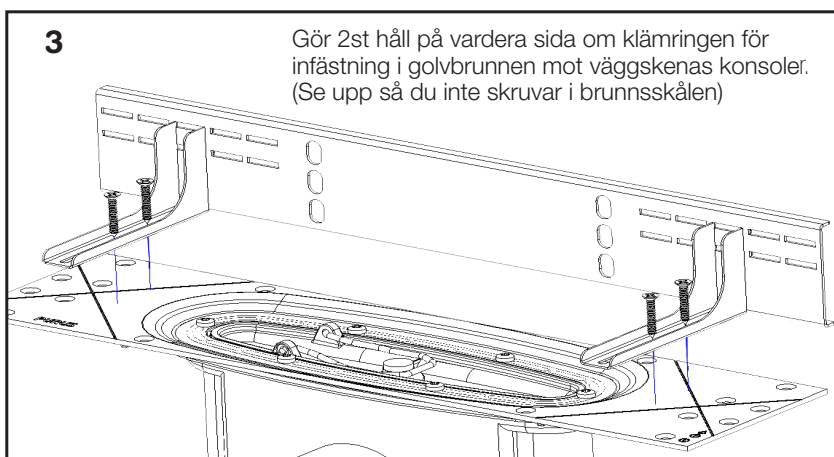

Väggfäste - Purus Line

Artikel nr. 854080

—•
Väggskena

—•
Konsoler

—•
4 st Skruv

Placera brunnen på önskad plats

Brunnen måste placeras centrerad i förhållande till den planerade platsen för avloppet.

Konsolerna fästs i väggskenan genom att man klämmer samman och sätter i önskad öppning. Spetsarna går ut och låser sig i väggskenan när man släpper taget.

Sätt skruvarna i det yttre spåret på konsolerna för avstånd +50 mm från vägg –