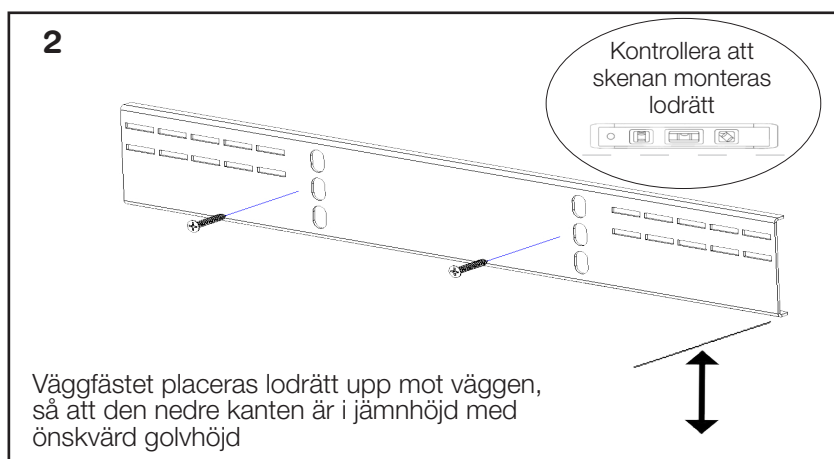

Väggfäste - Purus Line

Artikel nr. 854080

—•
Väggskena

—•
Konsoler

—•
4 st Skruv

Placera brunnen på önskad plats

Brunnen måste placeras centrerad i förhållande till den planerade platsen för avloppet.

Konsolerna fästs i väggskenan genom att man klämmer samman och sätter i önskad öppning. Spetsarna går ut och låser sig i väggskenan när man släpper taget.

Sätt skruvarna i det yttre spåret på konsolerna för avstånd +50 mm från vägg –