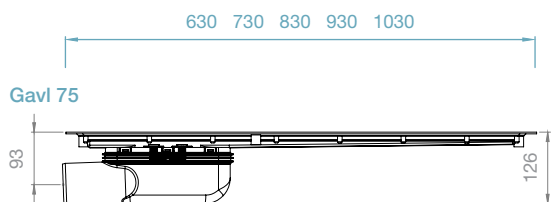

Utløpshus

Navn	min. flyt* liter/sek.	600 mm	700 mm	800 mm	900 mm	1000 mm
Ø75 side	0,8	NRF 3402442	NRF 3402443	NRF 3402444	NRF 3402445	NRF 3402446
Ø50 side	0,8	NRF 3402431	NRF 3402432	NRF 3402433	NRF 3402434	NRF 3402435
Ø75 bunn	0,8	NRF 3402453	NRF 3402454	NRF 3402455	NRF 3402456	NRF 3402457
Ø75 gavl	0,8	NRF 3402447	NRF 3402448	NRF 3402449	NRF 3402451	NRF 3402452
Ø50 gavl	0,8	NRF 3402436	NRF 3402437	NRF 3402438	NRF 3402439	NRF 3402441
Ø50 side lav**	0,6	NRF 3401645	NRF 3401646	NRF 3401647	NRF 3401648	NRF 3401649

*Ifølge SS-NO 1253-1, ** Kun for betong

Vår kontinuerlige produktutvikling kan medføre endringer i utførelse, design og konstruksjon, noe vi forbeholder oss retten til.

Purus er
sertifisert ifølge
ISO 9001

Purus AS
joti@joti.no
www.purus.no