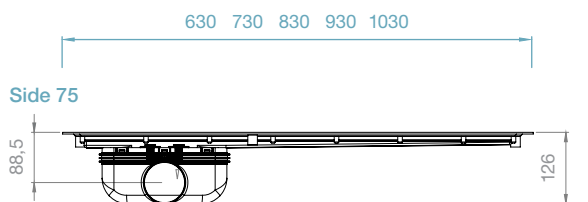

Skrudd klemramme i 2 mm rustfritt stål gir sikker, vanntett tilslutning mot vinylmatten.

Finnes med ulike utløpsdimensjoner og utløpsretninger.

Avrundede hjørner, for myk innfestning av vinylmatten.

Tilbehør

- Purusstøtteben for betongbjelkelag inkludert.
- Monteringssett for trebjelkelag selges separat.

Utløpshus

Navn	min. flyt* liter/sek.	600 mm	700 mm	800 mm	900 mm	1000 mm
Ø75 side	0,8	NRF 3402442	NRF 3402443	NRF 3402444	NRF 3402445	NRF 3402446
Ø50 side	0,8	NRF 3402431	NRF 3402432	NRF 3402433	NRF 3402434	NRF 3402435
Ø75 bunn	0,8	NRF 3402453	NRF 3402454	NRF 3402455	NRF 3402456	NRF 3402457
Ø75 gavl	0,8	NRF 3402447	NRF 3402448	NRF 3402449	NRF 3402451	NRF 3402452
Ø50 gavl	0,8	NRF 3402436	NRF 3402437	NRF 3402438	NRF 3402439	NRF 3402441
Ø50 side lav**	0,6	NRF 3401645	NRF 3401646	NRF 3401647	NRF 3401648	NRF 3401649