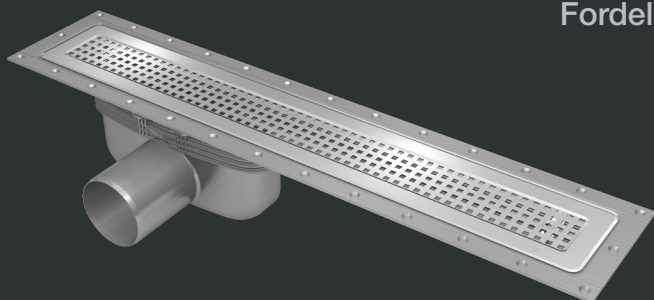

Purus Line Vinyl Plus

Fordeler

- Skrudd rist i ett stykke, Torx T25 (låsesett inkludert).
- Rennen er støpt i ett stykke av ABS for bedre vedheft.
- Klemring i 2 mm rustfritt stål med 2 mm EPDM-pakning.
- Rist i stilrent mønster og NOOD-vannlås inkludert (mekanisk luktstopp i vannlåsen).
- Minste byggehøyde 73 mm.
- Finnes i lengdene 600, 700, 800, 900 og 1000 mm.

Vinylmatten gir en vanntett overflate som er lett å holde ren. Med Purus Line Vinyl Plus skaper du en elegant følelse som samtidig er praktisk.

Den nye sjakkbrettmønstrede risten har ingen skjøter der smuss kan samle seg. Risten løses med de forsenkede torx-skrueene. Lett å vedlikeholde og rengjøre.

Skrudd klemramme i 2 mm rustfritt stål gir sikker, vanntett tilslutning mot vinylmatten.

Finnes med ulike utløpsdimensjoner og utløpsretninger.

Avrundede hjørner, for myk innfestning av vinylmatten.

Tilbehør

- Purusstøtteben for betongbjelkelag inkludert.
- Monteringssett for trebjelkelag selges separat.

Utløpshus

Navn	min. flyt* liter/sek.	600 mm	700 mm	800 mm	900 mm	1000 mm
Ø75 side	0,8	NRF 3402442	NRF 3402443	NRF 3402444	NRF 3402445	NRF 3402446
Ø50 side	0,8	NRF 3402431	NRF 3402432	NRF 3402433	NRF 3402434	NRF 3402435
Ø75 bunn	0,8	NRF 3402453	NRF 3402454	NRF 3402455	NRF 3402456	NRF 3402457
Ø75 gavl	0,8	NRF 3402447	NRF 3402448	NRF 3402449	NRF 3402451	NRF 3402452
Ø50 gavl	0,8	NRF 3402436	NRF 3402437	NRF 3402438	NRF 3402439	NRF 3402441
Ø50 side lav**	0,6	NRF 3401645	NRF 3401646	NRF 3401647	NRF 3401648	NRF 3401649