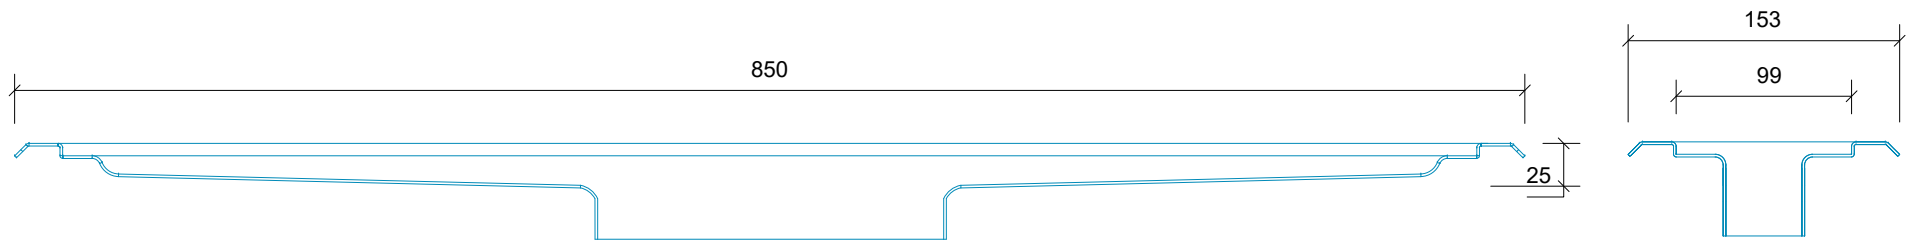

Plan/Plan/Draufsicht

Front Opstalt/Front Elevation/Frontansicht

Side Opstalt/Side Elevation/Seitenansicht

Unidrain 4000 Line

DK Afløbsarmatur | Til vinyl | 800 mm
 EN Drain unit | Vinyl set | 800 mm
 DE Ablaufarmatur | Vinylsatz | 800 mm