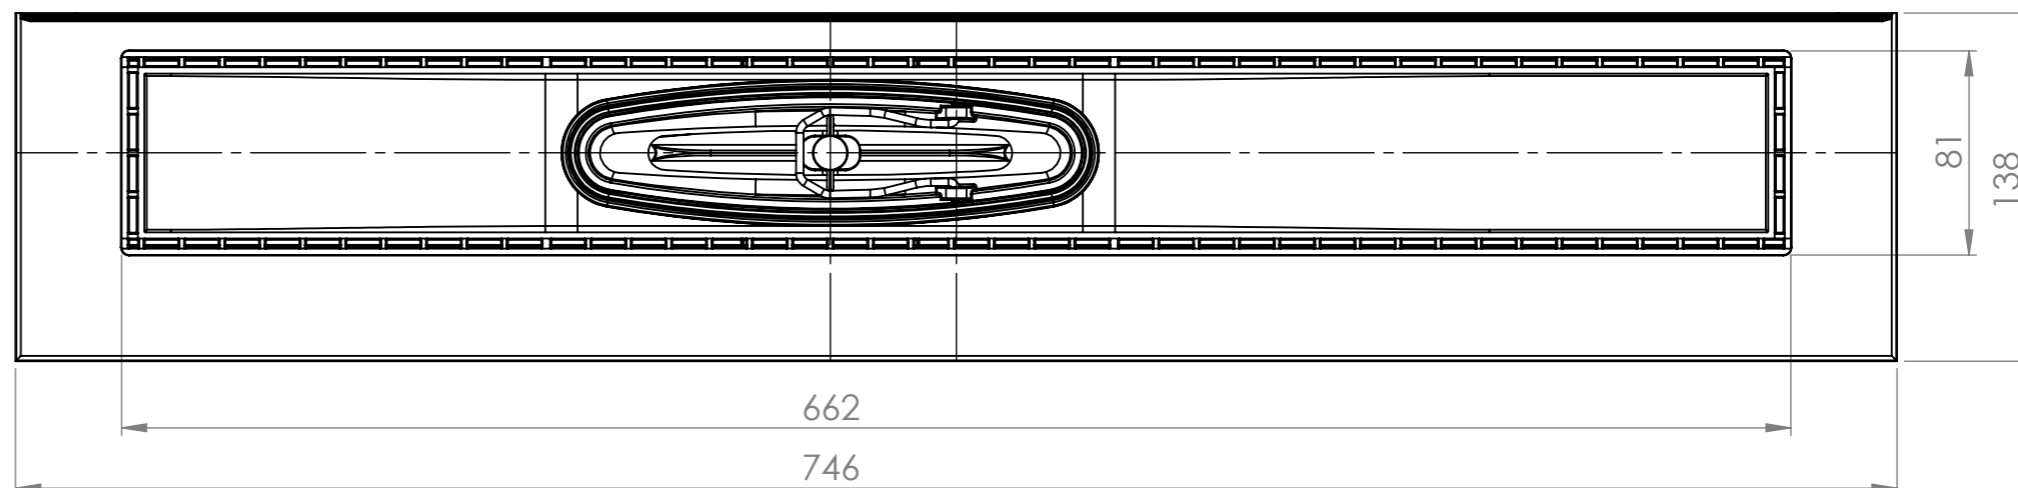

Denna handling får ej utan vårt medgivande kopieras. Den får ej heller delgivas annan eller ejlest obehörigen användas. Överträdelse härav beivras med stöd av gällande lag. Purus AB

Annotation Måttskiss		A3		This drawing replace		Replaced by		Date	
PURUS		Scale 1:3	Page 1(1)	General tolerance: ISO 2768-1 medel		Weight (gram)		Approved by	
Purus AB Södra Dragongatan 15 SE-271 39 YSTAD, SWEDEN Ph. +46 104144900 Fax +46 104144996 www.purus.se		Material Sammanställning		Surface treatment -		Volume (cm3)		Designer SWS	
Name Aflöbsrende/vandlås 75/700 mm, lodret ø75		Article no 155803-433		Created date 2016-01-25		Edition 2			