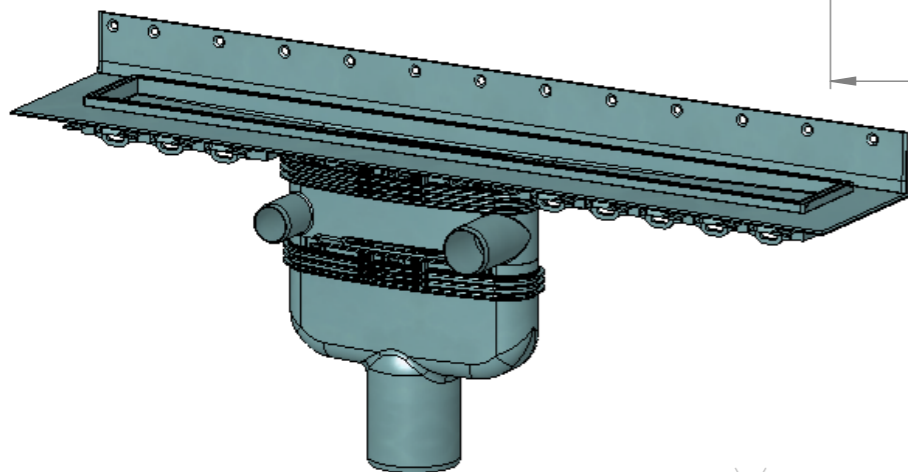

Denna handling får ej utan vårt medgivande kopieras. Den får ej heller delgivas annan eller ejlest obehörigen användas. Överträdelse härav beivras med stöd av gällande lag. Purus AB

Annotation Måttskiss		A3		This drawing replace		Replaced by		Date	
PURUS		Scale 1:3	Page 1(1)	General tolerance: ISO 2768-1 medel		Weight (gram)		Approved by	
Purus AB Södra Dragongatan 15 SE-271 39 YSTAD, SWEDEN Ph. +46 104144900 Fax +46 104144996 www.purus.se		Material Sammanställning		Surface treatment -		Volume (cm3)		Designer SWS	
Name Aflöbsrende/vandlås 75/700 mm, lodret ø75		Article no 155803-433		Created date 2016-01-25		Edition 2			