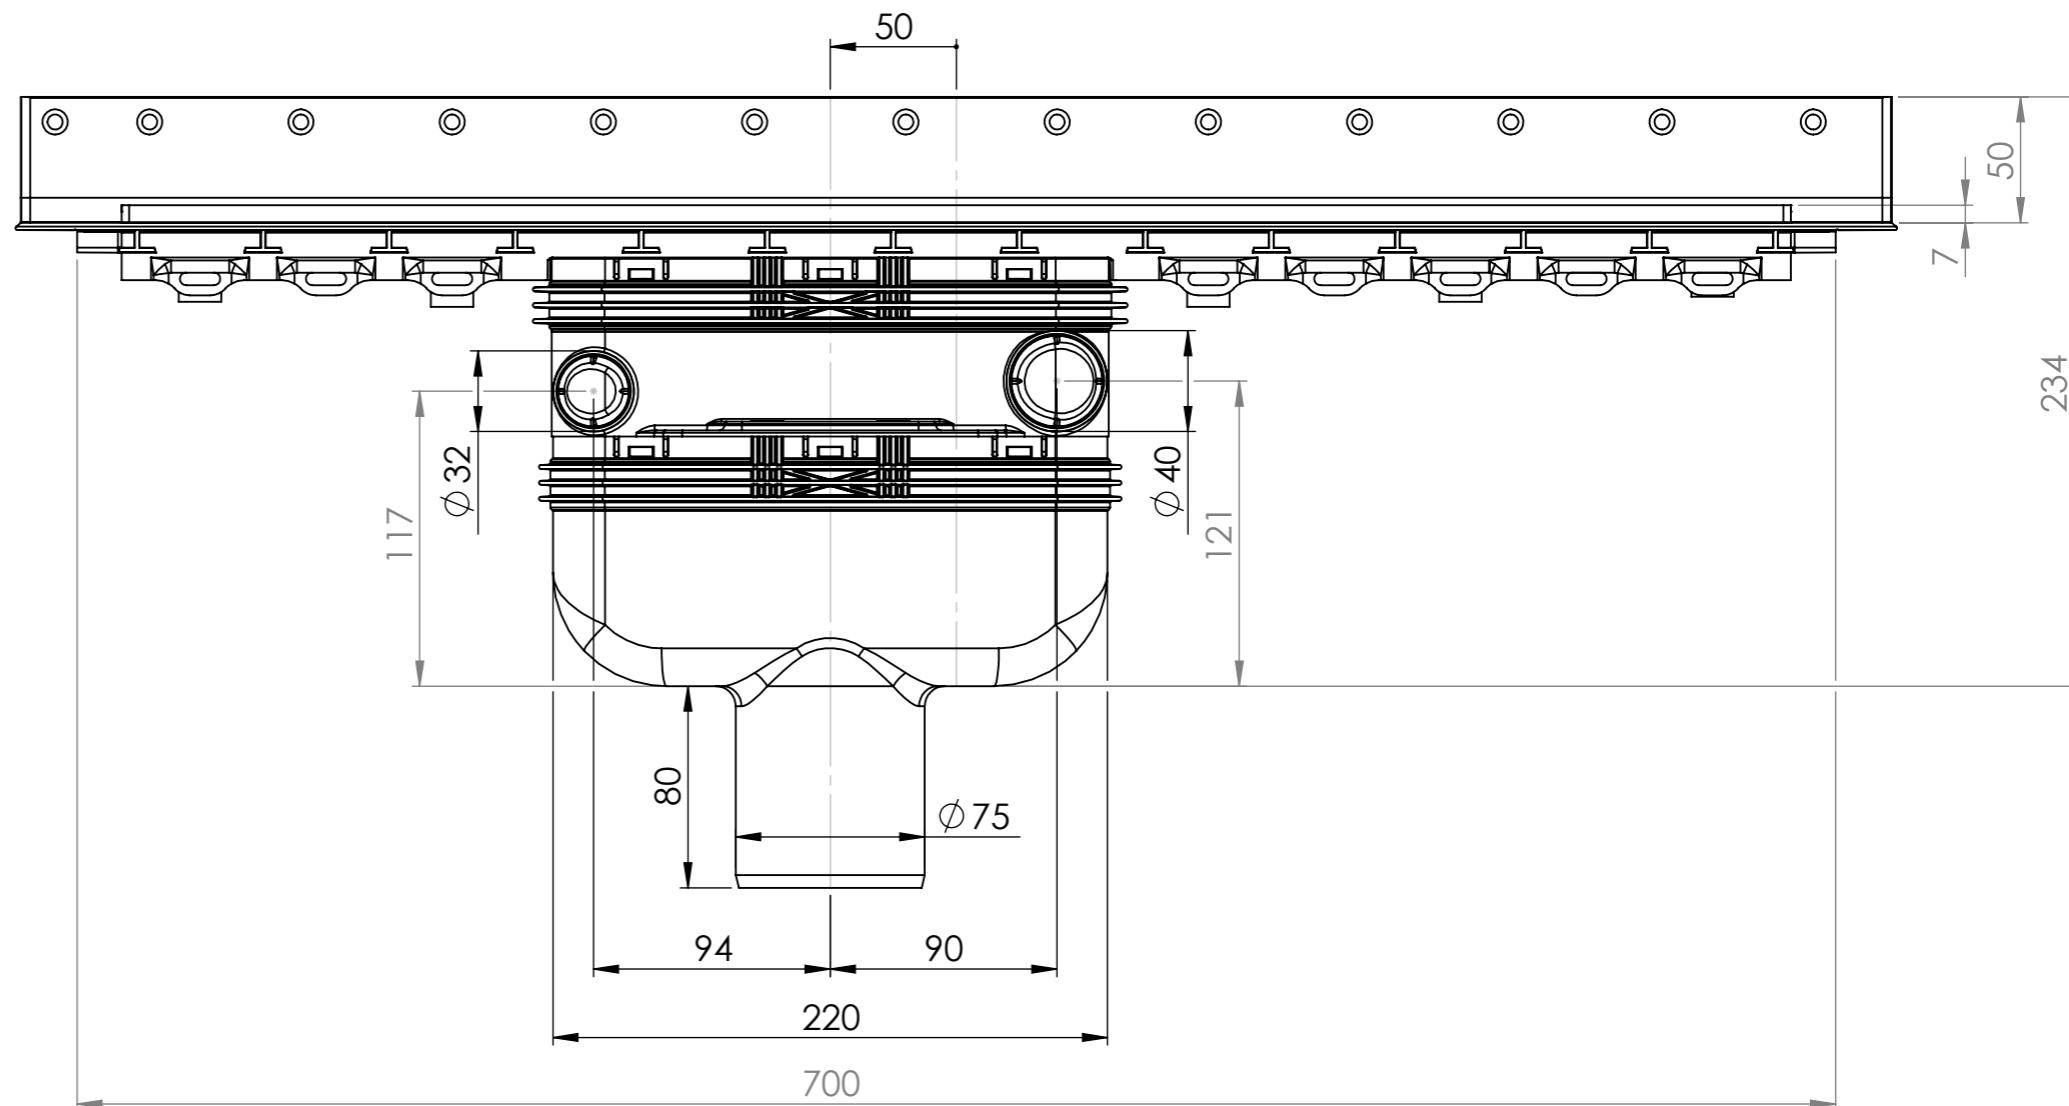

Denna handling får ej utan vårt medgivande kopieras. Den får ej heller delgivas annan eller ejlest obehörigen användas. Överträdelse härav beivras med stöd av gällande lag. Purus AB

Annotation Måttskiss		A3		This drawing replace		Replaced by		Date	
PURUS		Scale 1:3	Page 1(1)	General tolerance: ISO 2768-1 medel		Weight (gram)		Approved by	
Purus AB Södra Dragongatan 15 SE-271 39 YSTAD, SWEDEN Ph. +46 104144900 Fax +46 104144996 www.purus.se		Material Sammanställning		Surface treatment -		Volume (cm3)		Designer SWS	
Name Aflöbsrende/vandlås 75/700 mm, lodret ø75		Article no 155803-433		Created date 2016-01-25		Edition 2			