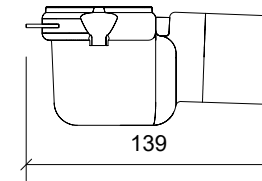

Plan/Plan/Draufsicht

Side Opstalt/Side Elevation/Seitenansicht

Front Opstalt/Front Elevation/Frontansicht

### Unidrain 1000 Line

DK Udløbshus | linje |  $\varnothing 50\text{ mm}$  vandret, inkl. Vandlås  
 EN Outlet unit | line |  $\varnothing 50\text{ mm}$  horizontal, incl. water trap  
 DE Ablaufgehäuse | Linie |  $\varnothing 50\text{ mm}$  horizontal, inkl. Geruchsverschluss