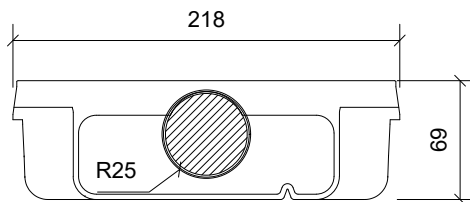

Plan/Plan/Draufsicht

Side Opstalt/Side Elevation/Seitenansicht

Front Opstalt/Front Elevation/Frontansicht

### Unidrain 1000 Line

DK Udløbshus | linje |  $\varnothing 50\text{ mm}$  vandret, inkl. Vandlås  
 EN Outlet unit | line |  $\varnothing 50\text{ mm}$  horizontal, incl. water trap  
 DE Ablaufgehäuse | Linie |  $\varnothing 50\text{ mm}$  horizontal, inkl. Geruchsverschluss