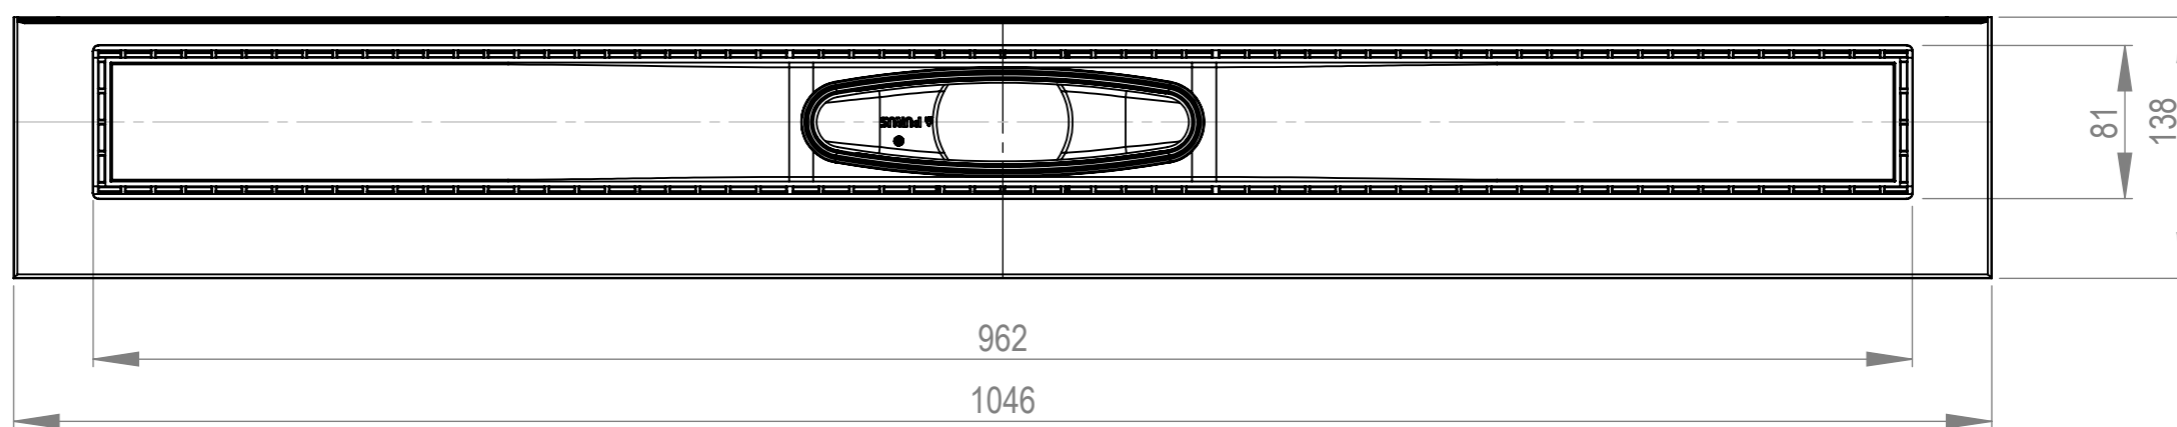

Denna handling får ej utan vårt medgivande kopieras. Den får ej heller delgivas annan eller ejest obehörigen användas. Överträdelse härav beivras med stöd av gällande lag. Purus AB

Annotation		A3		This drawing replace		Replaced by		Date	
-		-		-		-		-	
PURUS		Scale	Page	General tolerance. ISO 2768-1		Weight (gram)		Volume (cm3)	
Purus AB Södergatan 7 SE-275 31 SJÖBO, SWEDEN Ph. +46 41625700 Fax +46 41625720 www.purus.se		1:4	1(1)	medel		-		-	
Material		Surface treatment		Designer		Created date		Edition	
Sammanställning		-		SwS		2016-01-22		2	
Name		Article no		Article no		Article no		Article no	
Purus Line DK 1000, 75 botten, sidoinlopp 32/40		155803-733_måttskiss		155803-733_måttskiss		155803-733_måttskiss		155803-733_måttskiss	