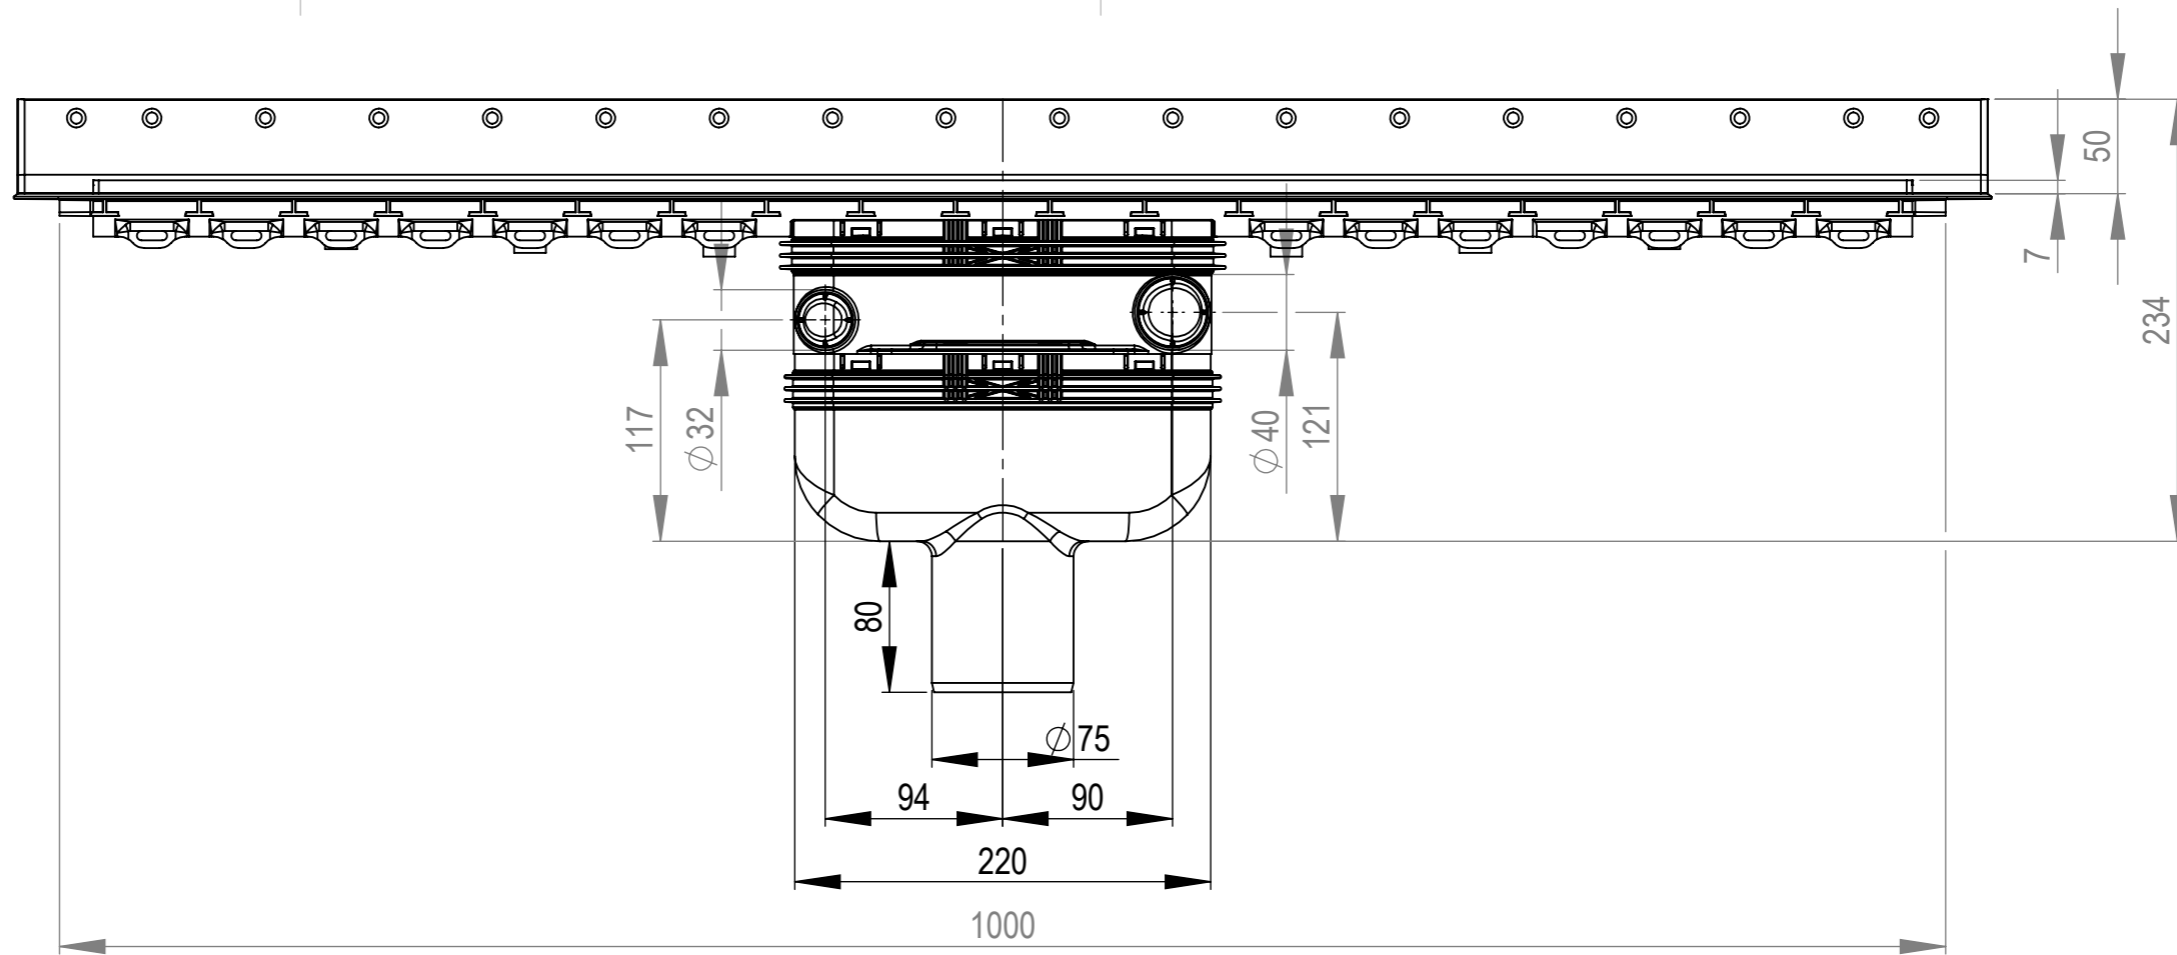

Denna handling får ej utan vårt medgivande kopieras. Den får ej heller delgivas annan eller ejest obehörigen användas. Överträdelse härav beivras med stöd av gällande lag. Purus AB

Annotation		A3		This drawing replace		Replaced by		Date	
-		-		-		-		-	
PURUS		Scale	Page	General tolerance. ISO 2768-1		Weight (gram)		Volume (cm3)	
Purus AB Södergatan 7 SE-275 31 SJÖBO, SWEDEN Ph. +46 41625700 Fax +46 41625720 www.purus.se		1:4	1(1)	medel		-		-	
Material		Surface treatment		Designer		Created date		Edition	
Sammanställning		-		SwS		2016-01-22		2	
Name		Article no		Article no		Article no		Article no	
Purus Line DK 1000, 75 botten, sidoinlopp 32/40		155803-733_måttskiss		155803-733_måttskiss		155803-733_måttskiss		155803-733_måttskiss	