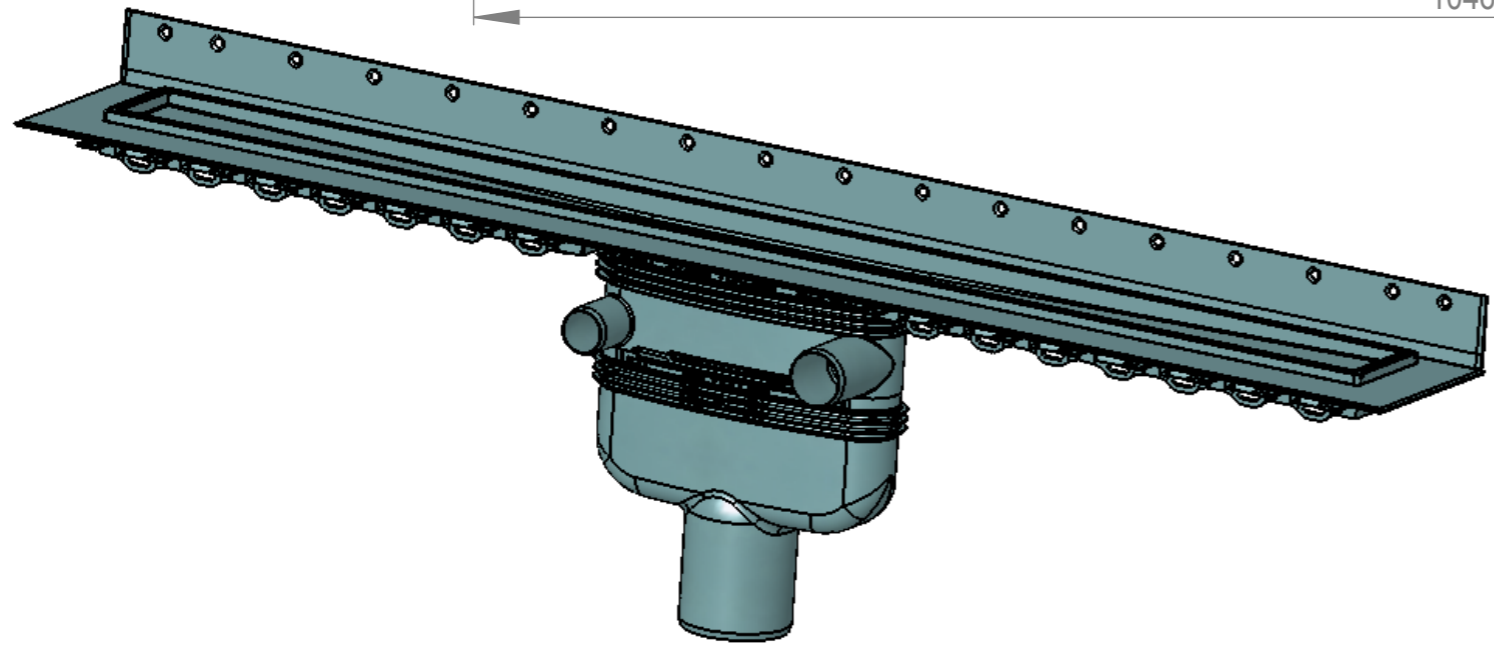

Denna handling får ej utan vårt medgivande kopieras. Den får ej heller delgivas annan eller ejest obehörigen användas. Överträdelse härav beivras med stöd av gällande lag. Purus AB

Annotation		A3		This drawing replace		Replaced by		Date	
-		-		-		-		-	
PURUS		Scale	Page	General tolerance. ISO 2768-1		Weight (gram)		Volume (cm3)	
Purus AB Södergatan 7 SE-275 31 SJÖBO, SWEDEN Ph. +46 41625700 Fax +46 41625720 www.purus.se		1:4	1(1)	medel		-		-	
Material		Surface treatment		Designer		Created date		Edition	
Sammanställning		-		SwS		2016-01-22		2	
Name		Article no		Article no		Article no		Article no	
Purus Line DK 1000, 75 botten, sidoinlopp 32/40		155803-733_måttskiss		155803-733_måttskiss		155803-733_måttskiss		155803-733_måttskiss	