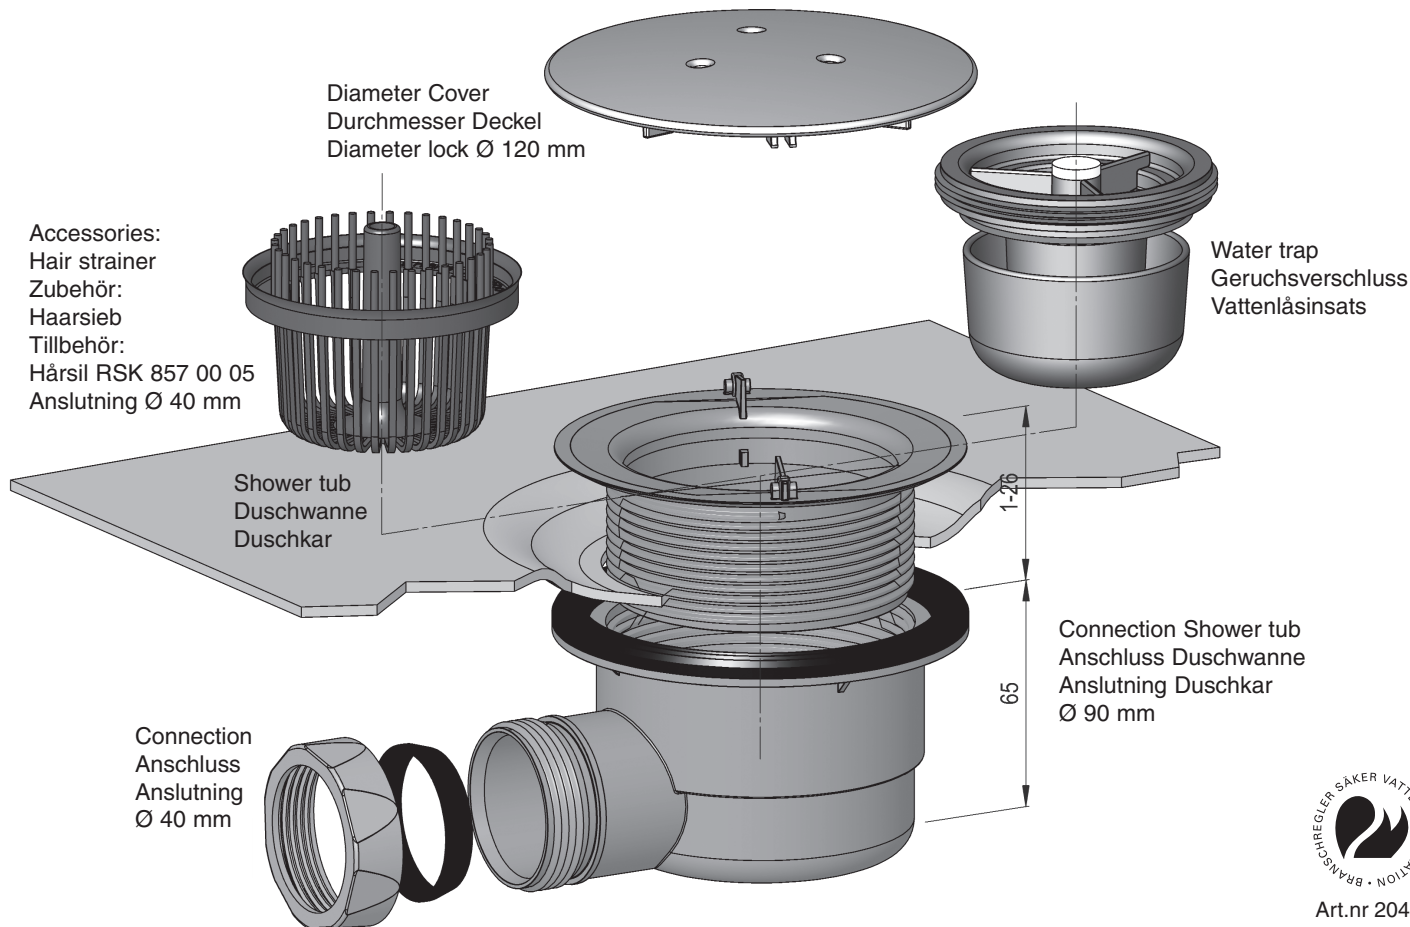

PURUS

SHOWER TUB WASTE DUSCHWANNE ABLAUGGARNITUR DUSCHKARSUTLOPP Ø90 x G11/2"

Art.nr 20492