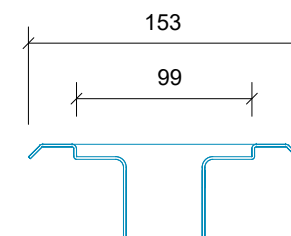

Plan/Plan/Draufsicht

Side Opstalt/Side Elevation/Seitenansicht

Front Opstalt/Front Elevation/Frontansicht

### Unidrain 4000 Line

DK Afløbsarmatur | Til vinyl | 1000 mm  
 EN Drain unit | Vinyl set | 1000 mm  
 DE Ablaufarmatur | Vinylsatz | 1000 mm

2020-09-08

1:5

Rev.

Art-no.

4004.1000