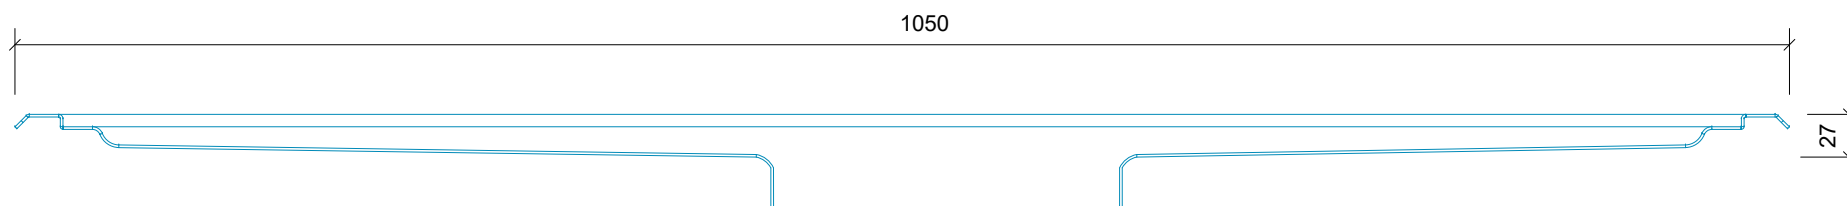

Plan/Plan/Draufsicht

Side Opstalt/Side Elevation/Seitenansicht

Front Opstalt/Front Elevation/Frontansicht

### Unidrain 4000 Line

DK Afløbsarmatur | Til vinyl | 1000 mm  
 EN Drain unit | Vinyl set | 1000 mm  
 DE Ablaufarmatur | Vinylsatz | 1000 mm

2020-09-08

1:5

Rev.

Art-no.

4004.1000