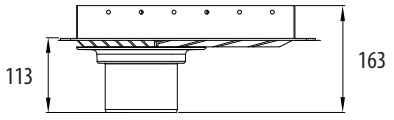

Purus Corner afløbsskål med lodret udløb

Line	Udløb	VVS.nr.	TUN nr.	EAN nr.
	Ø110mm	153370-530	1645863	7394000712487

Purus Corner afløbsskål med vandret udløb

Line	Udløb	VVS.nr.	TUN nr.	EAN nr.
	Ø50mm	153372-530	1645861	7394000712470

Twist

Art deco

MiniBrage 110

MiniOden 50

- Leverandør af stærke
VVS-løsninger

Projekt nr.	Tegning nr.	A4	Ytbehandling		Denne erstatter tegning nr.		Dato	
	153370-530/153372-530							
PURUS	Purus AS Farum Gydevej 71 3520 FARUM Tel 4616 1919 Fax 4616 1910 www.purus.dk	Skala	Sider	Generell tolerans. ISO 2768-1	Vægt (gram)	Volumen (cm ³)	Godkend. sign.	Dato
			1				GUF	19/11/14
Materiale				VVS nr		Forfatter		Oprettelses dato
						GUF		19/11/14
Varenavn						Artikel nr		Udgave
PURUS Corner & tilbehør								1