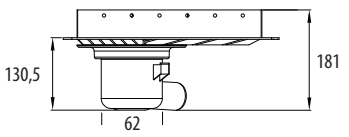

Purus Corner afløbsskål med lodret udløb

Line	Udløb	VVS.nr.	TUN nr.	EAN nr.
	Ø110mm	153370-530	1645863	7394000712487

Purus Corner afløbsskål med vandret udløb

Line	Udløb	VVS.nr.	TUN nr.	EAN nr.
	Ø50mm	153372-530	1645861	7394000712470

Twist

Art deco

MiniBrage 110

MiniOden 50

- Leverandør af stærke
VVS-løsninger

Projekt nr.	Tegning nr.	A4	Ytbehandling		Denne erstatter tegning nr.		Dato	
	153370-530/153372-530							
PURUS	Purus AS Farum Gydevej 71 3520 FARUM Tel 4616 1919 Fax 4616 1910 www.purus.dk	Skala	Sider	Generell tolerans. ISO 2768-1	Vægt (gram)	Volumen (cm ³)	Godkend. sign.	Dato
			1				GUF	19/11/14
Materiale				VVS nr		Forfatter		Oprettelses dato
						GUF		19/11/14
Varenavn						Artikel nr		Udgave
PURUS Corner & tilbehør								1