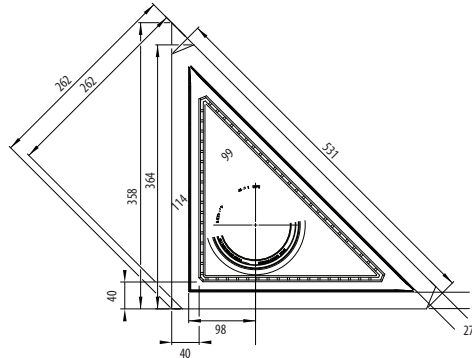

Purus Corner rist - design Art Deco

Placering	VVS.nr.	TUN nr.	EAN nr.
Til hjørne	153367-330	5353344	7394000711930

Purus Corner rist - design Twist

Placering	VVS.nr.	TUN nr.	EAN nr.
Til hjørne	153367-130	5353336	7394000711855

Purus Corner afløbsskål med lodret udløb

Line	Udløb	VVS.nr.	TUN nr.	EAN nr.
	Ø110mm	153370-530	1645863	7394000712487

Purus Corner afløbsskål med vandret udløb

Line	Udløb	VVS.nr.	TUN nr.	EAN nr.
	Ø50mm	153372-530	1645861	7394000712470

Twist

Art deco

MiniBrage 110

MiniOden 50

- Leverandør af stærke
VVS-løsninger

Projekt nr.	Tegning nr.	A4	Ytbehandling		Denne erstatter tegning nr.		Dato	
	153370-530/153372-530							
PURUS	Purus AS Farum Gydevej 71 3520 FARUM Tel 4616 1919 Fax 4616 1910 www.purus.dk	Skala	Sider	Generell tolerans. ISO 2768-1	Vægt (gram)	Volumen (cm ³)	Godkend. sign.	Dato
			1				GUF	19/11/14
Materiale				VVS nr		Forfatter		Oprettelses dato
						GUF		19/11/14
Varenavn						Artikel nr		Udgave
PURUS Corner & tilbehør								1