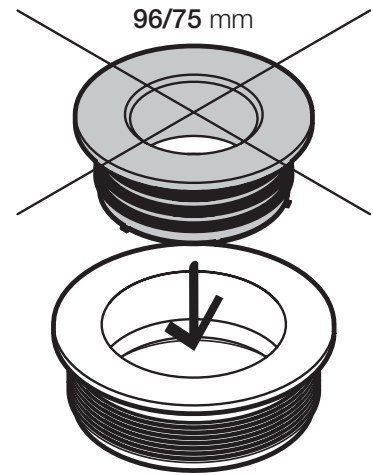

SE

Monteringsanvisning

Kombinippel 96/83-73/50 mm
RSK 3106821

Produkten kräver inga verktyg för installation.
Produkten ska inte installeras i sitt ursprungsläge,
utan kräver att installatören justerar denna efter önskad
övergång och dimension. Se möjligheterna nedan.

ENG

Installation instructions

Multi pipe reducer 96/83-73/50 mm
RSK 3106821

The product does not require any installation tools.
The product should not be installed in its original configu-
ration, but requires the installer to adjust it to the desired
transition and dimension. See the possibilities below.

96/50 mm

83/50 mm

~~96/75 mm~~

75/50 mm

~~83/75 mm~~