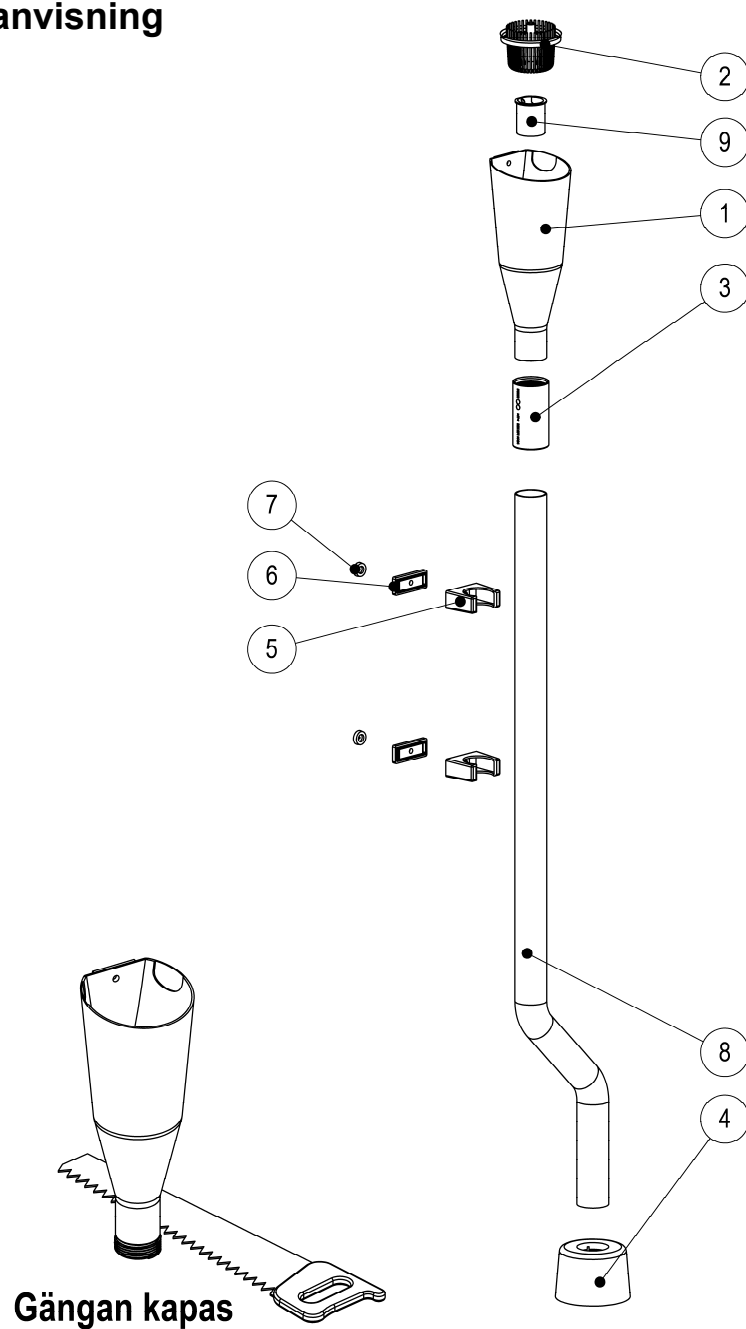

PURUS

Monteringsanvisning 807 71 77

ITEM NO.	PART NUMBER	DESCRIPTION	QTY.
1	20363.kapad	Spilltratt, stor modell, med säte för luktlås	1
2	20251	Hårsil / Luddfilter Vit	1
3	20300	Muff 40 instick vit	1
4	6071600100	Golvhuv 40 vit	1
5	422600100	Clips 40 vit	2
6	406301100	Distans till Clips 40	2
7	10257	Våtrumstätning	2
8	20833	Rör s-böj 40 lång t 8077177	1
9	20575	Luktspärr/kassett f inloppsända	1