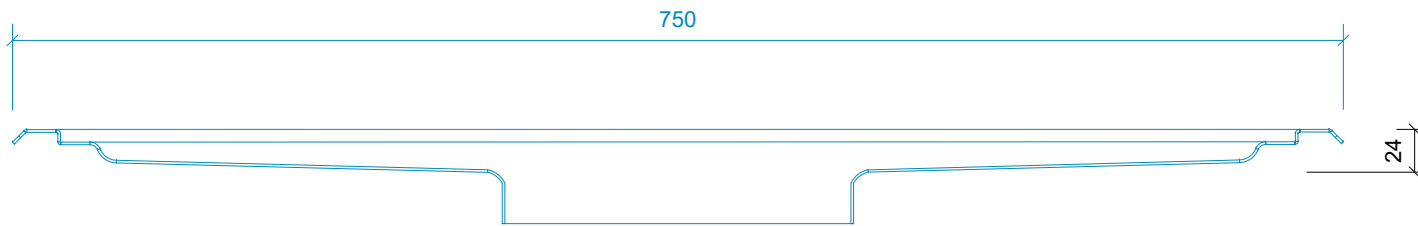

Plan/Plan/Draufsicht

Front Opstalt/Front Elevation/Frontansicht

Side Opstalt/Side Elevation/Seitenansicht

Unidrain 4000 Line

DK Afløbsarmatur | Til vinyl | 700 mm  
 EN Drain unit | Vinyl set | 700 mm  
 DE Ablaufarmatur | Vinylsatz | 700 mm