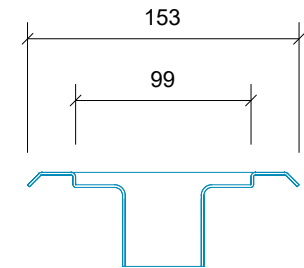

Plan/Plan/Draufsicht

Front Opstalt/Front Elevation/Frontansicht

Side Opstalt/Side Elevation/Seitenansicht

Unidrain 4000 Line

DK Afløbsarmatur | Til vinyl | 700 mm  
 EN Drain unit | Vinyl set | 700 mm  
 DE Ablaufarmatur | Vinylsatz | 700 mm