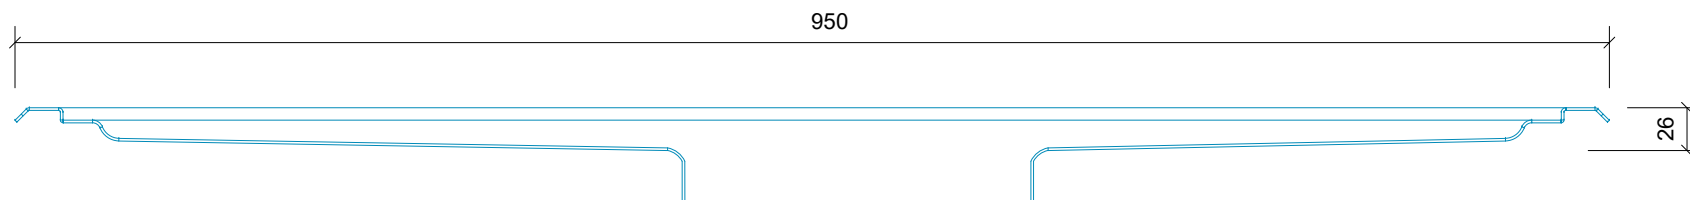

Plan/Plan/Draufsicht

Front Opstalt/Front Elevation/Frontansicht

Side Opstalt/Side Elevation/Seitenansicht

Unidrain 4000 Line

DK Afløbsarmatur | Til vinyl | 900 mm
 EN Drain unit | Vinyl set | 900 mm
 DE Ablaufarmatur | Vinylsatz | 900 mm