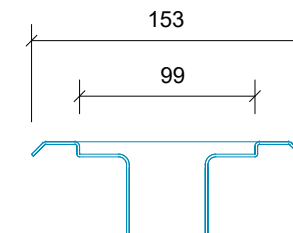

Plan/Plan/Draufsicht

Front Opstalt/Front Elevation/Frontansicht

Side Opstalt/Side Elevation/Seitenansicht

Unidrain 4000 Line

DK Afløbsarmatur | Til vinyl | 900 mm
 EN Drain unit | Vinyl set | 900 mm
 DE Ablaufarmatur | Vinylsatz | 900 mm