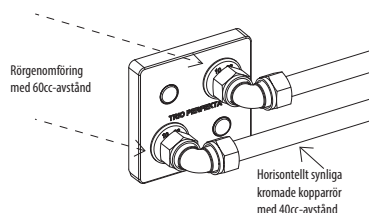

Produktblad

Täck- & Väggbricka 60cc-40cc

Trio Perfektas nya täck- & väggbricka 60-40 förenklar installationen genom att inkommande rör går genom vägg med 60 cc för att sedan övergå sömlöst till 40 cc, utan påliggande rördragning. Brickan fungerar både för horisontell och vertikal rördragning. Till brickorna har våra utvecklare tagit fram en montagefixtur som kan användas vid montage med väggbockstöd.

RSK	Dimension	Funktion	Övrigt	Bild	Måttskiss
Täckbricka					
850 51 41	Ø10-22 mm	60cc-40cc			
Väggbricka					
850 51 42	G15 x 12/15 Cu	60cc-40cc	Flexibel lekmutter +/- 1 mm		
850 51 43	G15 x 15x2,5 Pex	60cc- 40cc	Flexibel lekmutter +/- 1 mm Demonterbara kopplingar		
850 51 44	G15 x 16x2,0-2,2 Pex/Alupex/Pb	60cc-40cc	Flexibel lekmutter +/- 1 mm Demonterbara kopplingar		
Monteringsfixtur					
850 51 51	c/c 60-40 mm	För bock- fixtur	Underlättar fixeringen av väggbockstöden vid rätt avstånd och skruvas i regel		