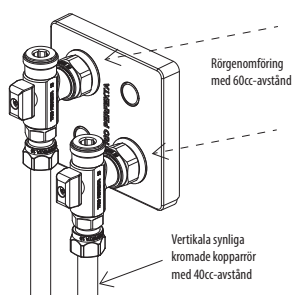

Produktblad

Täck- & Väggbricka 60cc-40cc

Trio Perfektas nya täck- & väggbricka 60-40 förenklar installationen genom att inkommande rör går genom vägg med 60 cc för att sedan övergå sömlöst till 40 cc, utan påliggande rördragning. Brickan fungerar både för horisontell och vertikal rördragning. Till brickorna har våra utvecklare tagit fram en montagefixtur som kan användas vid montage med väggbockstöd.

RSK	Dimension	Funktion	Övrigt	Bild	Måttskiss
Täckbricka					
850 51 41	Ø10-22 mm	60cc-40cc			
Väggbricka					
850 51 42	G15 x 12/15 Cu	60cc-40cc	Flexibel lekmutter +/- 1 mm		
850 51 43	G15 x 15x2,5 Pex	60cc- 40cc	Flexibel lekmutter +/- 1 mm Demonterbara kopplingar		
850 51 44	G15 x 16x2,0-2,2 Pex/Alupex/Pb	60cc-40cc	Flexibel lekmutter +/- 1 mm Demonterbara kopplingar		
Monteringsfixtur					
850 51 51	c/c 60-40 mm	För bock- fixtur	Underlättar fixeringen av väggbockstöden vid rätt avstånd och skruvas i regel		