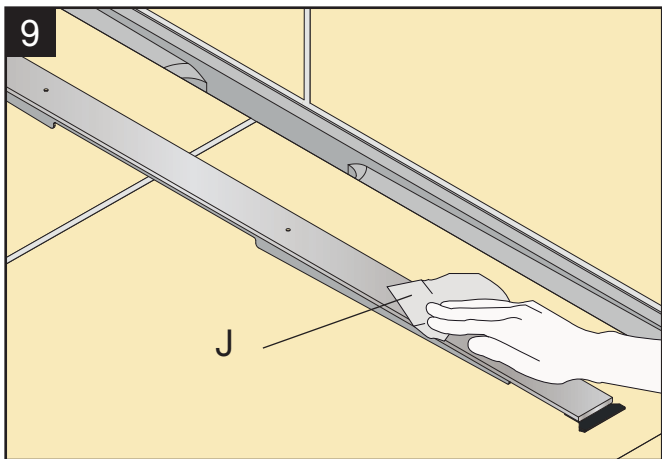

FI

Pakkaukseen sisältyvät

- A Ruuvit
- B Runko
- C Korotuspala 1 mm
- D Korotuspala 2 mm
- E Korotuspala 3 mm
- F Korotuspala 5 mm
- G Custom-laatoitusalususta
- H Asennusliima
- I Välikkeet 6 mm
- J Puhdistusliina