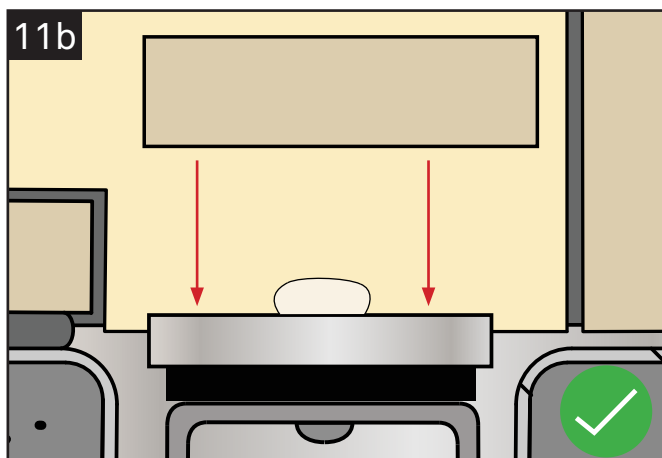

FI

Pakkaukseen sisältyvät

- A Ruuvit
- B Runko
- C Korotuspala 1 mm
- D Korotuspala 2 mm
- E Korotuspala 3 mm
- F Korotuspala 5 mm
- G Custom-laatoitusalususta
- H Asennusliima
- I Välikkeet 6 mm
- J Puhdistusliina