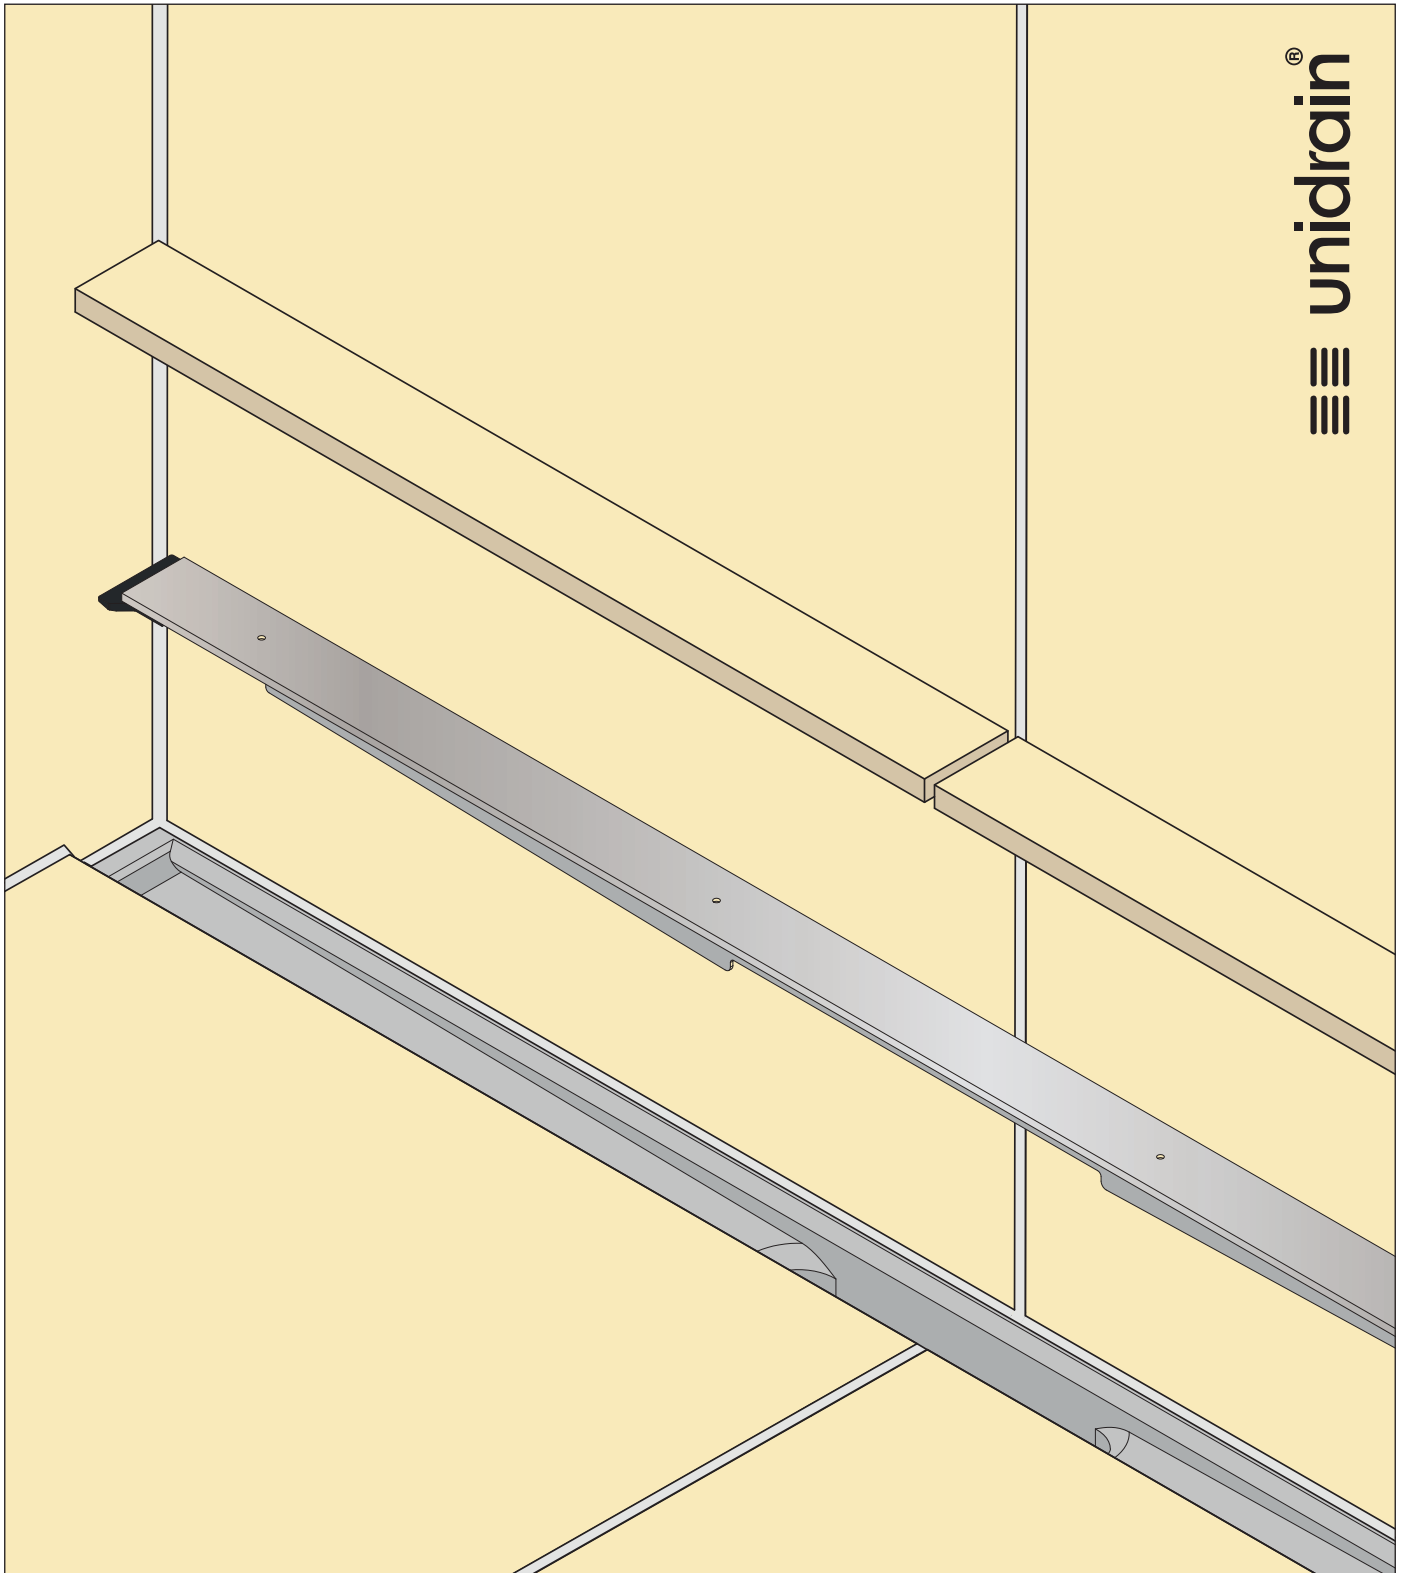

INSTALLATION GUIDE HIGHLINE CUSTOM

UK INSTALLATION GUIDE
DK MONTERINGSVEJLEDNING
SE MONTERINGSANVISNING
NO MONTERINGSANVISNING

FI ASENNUSOHJEET
DE EINBAUANLEITUNG
CZ INSTALAČNÍ PŘÍRUČKA