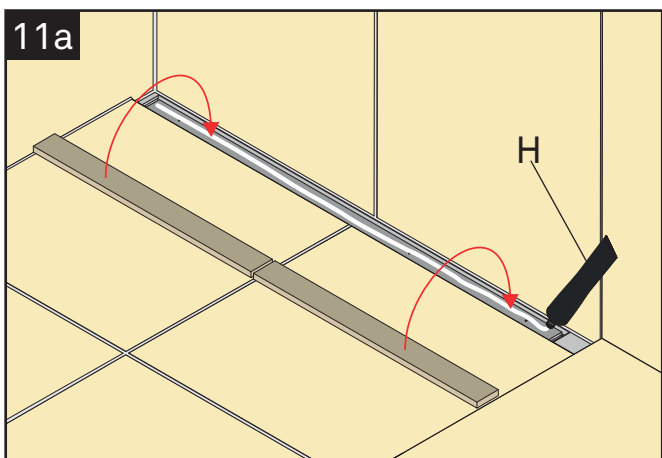

FI

Pakkaukseen sisältyvät

- A Ruuvit
- B Runko
- C Korotuspala 1 mm
- D Korotuspala 2 mm
- E Korotuspala 3 mm
- F Korotuspala 5 mm
- G Custom-laatoitusalususta
- H Asennusliima
- I Välikkeet 6 mm
- J Puhdistusliina