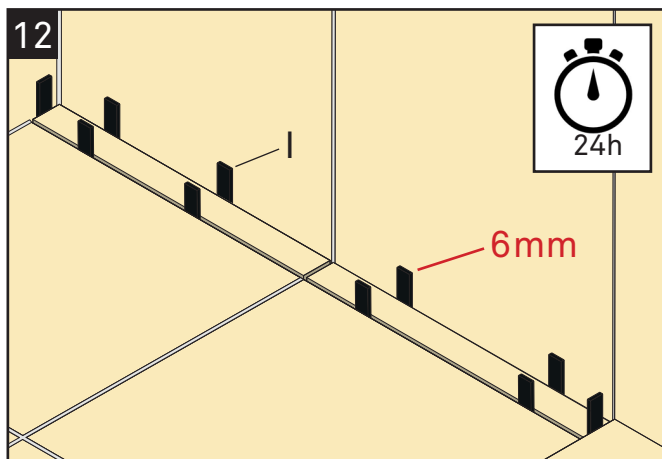

FI

Pakkaukseen sisältyvät

- A Ruuvit
- B Runko
- C Korotuspala 1 mm
- D Korotuspala 2 mm
- E Korotuspala 3 mm
- F Korotuspala 5 mm
- G Custom-laatoitusalususta
- H Asennusliima
- I Välikkeet 6 mm
- J Puhdistusliina