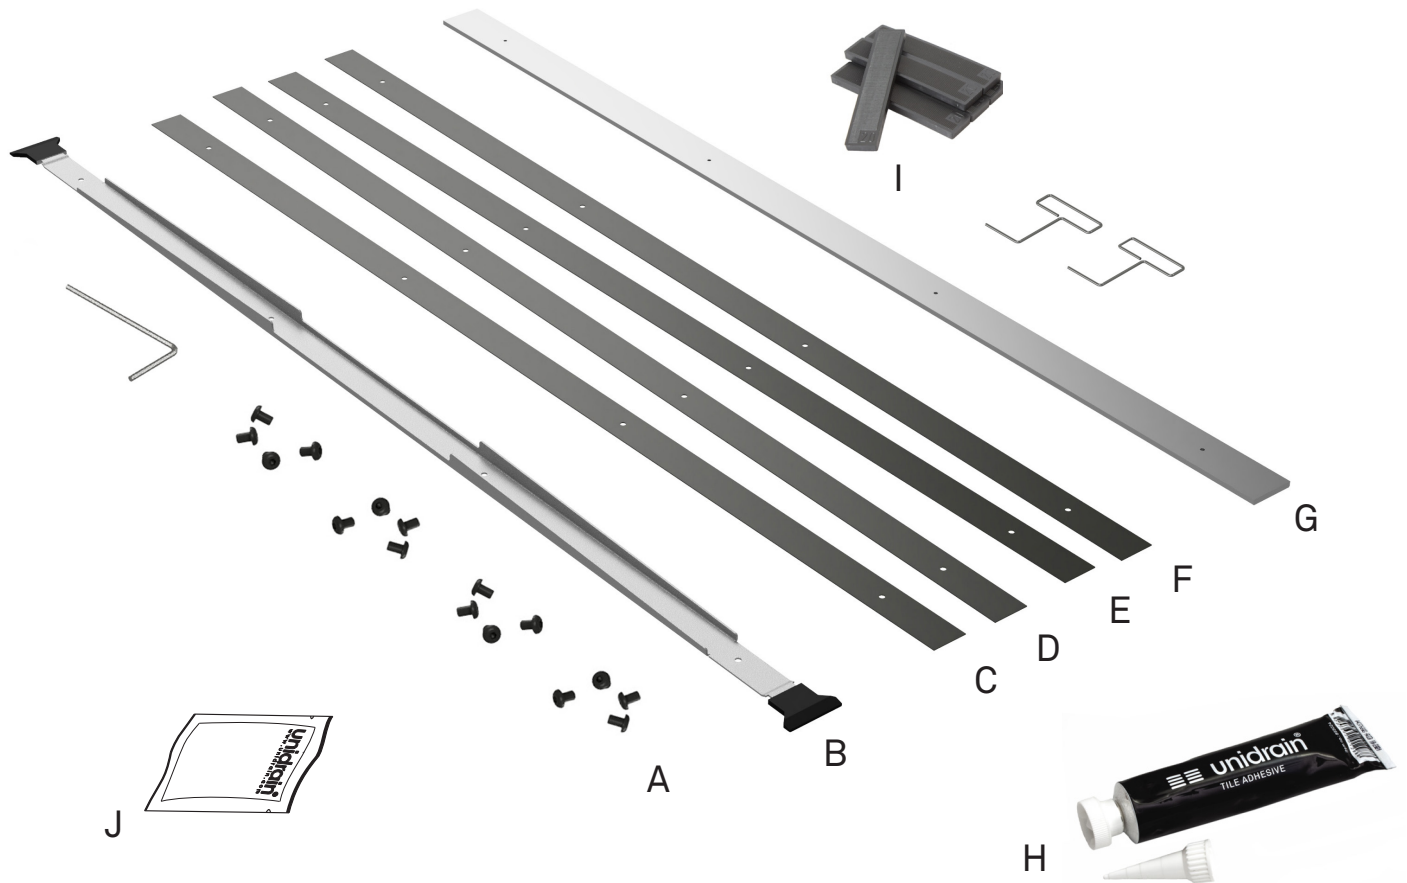

UK

Included in the package

- A Screws
- B Rail
- C Riser 1 mm
- D Riser 2 mm
- E Riser 3 mm
- F Riser 5 mm
- G Custom base
- H Grab adhesives
- I Spacers 6 mm
- J Rengøringsserviet

DK

Inkluderet i pakken

- A Skruer
- B Stel
- C Forhøjerstykke 1 mm
- D Forhøjerstykke 2 mm
- E Forhøjerstykke 3 mm
- F Forhøjerstykke 5 mm
- G Custombase
- H Montagelim
- I Afstandsklodser 6 mm
- J Cleaning wipe

SE

Ingår i paketen

- A Skruv
- B Styrskena
- C Förhöjning 1 mm
- D Förhöjning 2 mm
- E Förhöjning 3 mm
- F Förhöjning 5 mm
- G Basplatta
- H Montage Lim
- I Distansklössar 6 mm
- J Rengörningsduk

NO

Inkludert i pakken

- A Skruer
- B Sokkel
- C Forhøyningsstykke 1 mm
- D Forhøyningsstykke 2 mm
- E Forhøyningsstykke 3 mm
- F Forhøyningsstykke 5 mm
- G Custombase
- H Montasjelim
- I Avstandsklosser 6 mm
- J Rengjøringstørke

DE

Im Paket enthalten

- A Schrauben
- B Gestell
- C Erhöhungsset 1 mm
- D Erhöhungsset 2 mm
- E Erhöhungsset 3 mm
- F Erhöhungsset 5 mm
- G Custom Trägeplatte
- H Kontaktkleber
- I Abstandsklötze 6 mm
- J Reinigungstuch

CZ

Zahrnuto v balíčku

- A Šrouby
- B Konzola
- C Zvyšovací kus 1 mm
- D Zvyšovací kus 2 mm
- E Zvyšovací kus 3 mm
- F Zvyšovací kus 5 mm
- G Základní deska Custom
- H Lepidlo
- I Distanční podložky 6 mm
- J Čisticí ubrousek

FI

Pakkaukseen sisältyvät

- A Ruuvit
- B Runko
- C Korotuspala 1 mm
- D Korotuspala 2 mm
- E Korotuspala 3 mm
- F Korotuspala 5 mm
- G Custom-laatoitusalususta
- H Asennusliima
- I Välikkeet 6 mm
- J Puhdistusliina