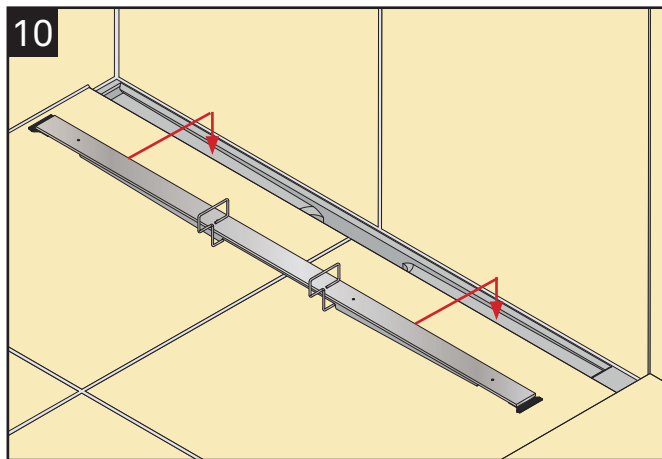

FI

Pakkaukseen sisältyvät

- A Ruuvit
- B Runko
- C Korotuspala 1 mm
- D Korotuspala 2 mm
- E Korotuspala 3 mm
- F Korotuspala 5 mm
- G Custom-laatoitusalususta
- H Asennusliima
- I Välikkeet 6 mm
- J Puhdistusliina