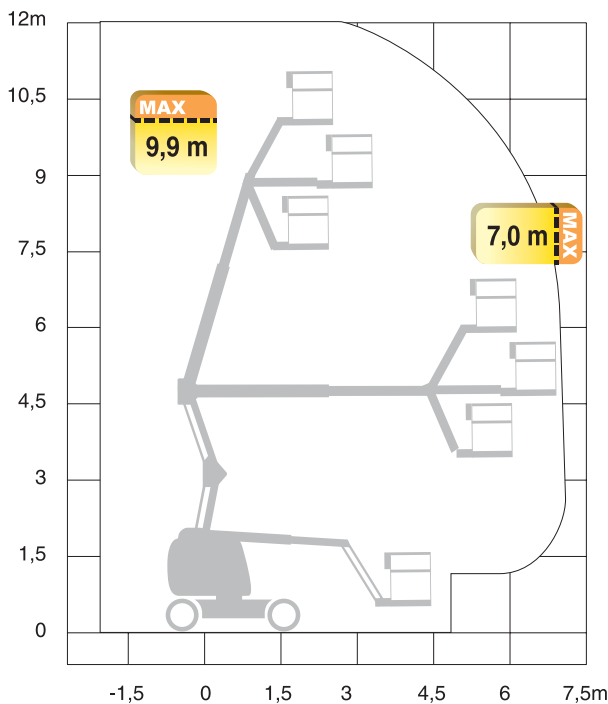

■ MANITOU 120 AETJ C 3D

Ramirents eldrivna bomlift Manitou 120 AETJ C 3D är mycket smal. Den är utrustad med steglös körning, roterande jib och vridbar korg. Inget överhäng vid rotation. Däcken är av typen non-marking.

RENTALKOD: 734113

Plattformshöjd	9,95 m
Max räckvidd	7,0 m
Korgdimension	1,20 x 0,96 m
Maxlast	200 kg
Transporthöjd – min. (Transportlängd: 5,48 m)	1,99 m
Transportbredd	1,20 m
Transportlängd – min. (Transporthöjd: 2,16 m)	3,74 m
Totalvikt	6550 kg
Marktryck	20.0 kg/cm ²
Drift	Batteri