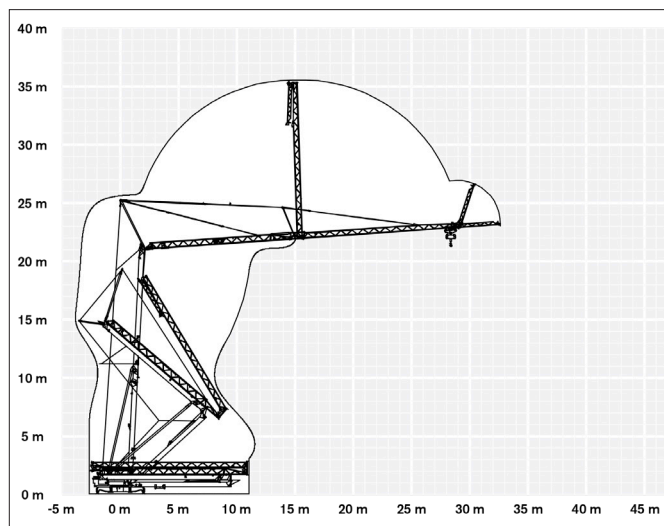

Itsekasautuvat torninosturit

RAMIRENT

Konevuokraamo palveluksessasi

Itsekasautuvat torninosturit

Ramirentin itsekasautuvat Terex- ja Potain-nosturit ovat alle 25–50 tm kokoluokkaa. Itsekasautuvien nosturien maksimikuormat ovat 4,0 t ja ulottumat jopa 40 m, josta nousee vielä parhaimmillaan 1,1 t. Nosturi nousee työkuntoon kätevästi kauko-ohjaimella.

Itsekasautuvat nosturit ovat radio-ohjattavia eikä niissä ole ohjaamoita. Puomin kulma on säädettävissä ja lisäksi sen pituutta voidaan vaihdella. Koukkukorkeus normaaliasennossa on noin 20 m. Nosturit toimitetaan ja pystytetään Ramirentin toimesta työmaalle, ja ne vaativat vain tasaisen kantavan perustuksen 4,5x4,5 m. Yli 25 tm itsekasautuvat nosturit vaativat kortillisen nosturinkuljettajan. Valikoimastamme löytyy myös alle 25 tm itsekasautuvia nostureita.

Itsekasautuvien nosturien etuina perinteisiin torninostureihin verrattuna on helpompi liikuteltavuus sekä todella nopea ja edullinen pystytys. Mobiilnosturiin verrattuna itsekasautuva nosturi on edullisempi ja tehokkaampi vaihtoehto esimerkiksi radio-ohjauksensa ansiosta. Kompaktin muotoilunsa vuoksi se on ihanteellinen rakennustyömaille, joissa on rajoitetusti tilaa. Itsekasautuvat nosturit voidaan siirtää paikasta toiseen helposti kuorma-auton vetämänä.