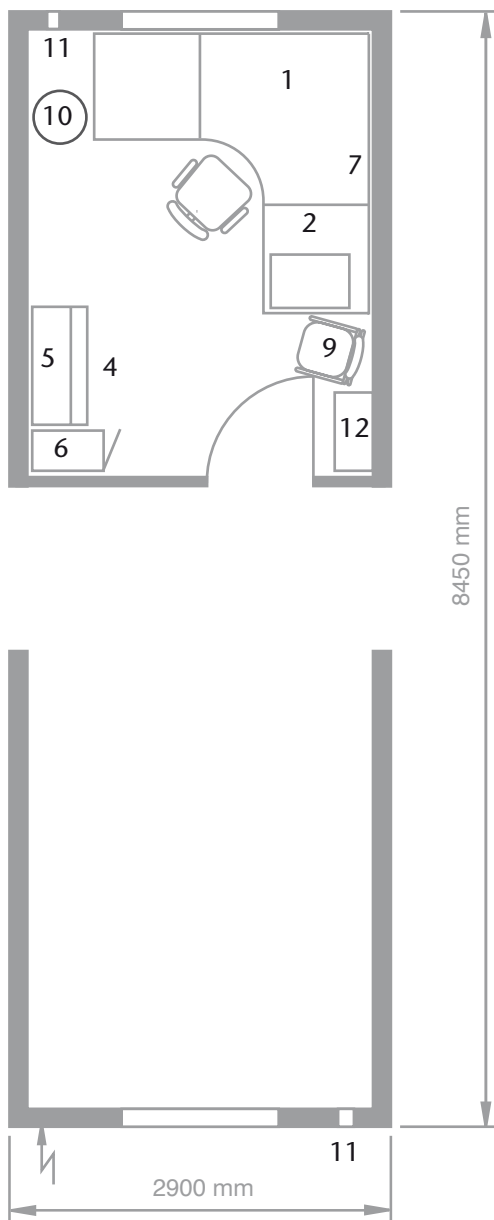

SRA-KOD: 932138

- 1) Hörnbord, 1300x1300 mm
- 2) Sidbord, 800x800 mm
- 3) Rullhurts med 4 lådor
- 4) Jalousiskåp, B 900 x H 620 x Dj 420 mm
- 5) Bokhylla, B 900 x H 1130 x Dj 320 mm
- 6) Klädsåp 300
- 7) Anslagstavla B 900 x H 1200 mm
- 8) Skrivbordsstol
- 9) Besöksstol
- 10) Papperskorg
- 11) Väggläkt med separata timrar
- 12) Kapphylla 600

#### ÖVRIGT

- Förberett för balanserad ventilation
- Bärläst vid tak för montage av inrede
- Rumshöjd 2400 mm
- Se separat produktblad för tillval såsom förbrukningsmaterial, förbandstavla m.m.

\* C/D = 1 rum kontorsarbetsplats  
(1 rum valfri användning t ex konferans mm.)