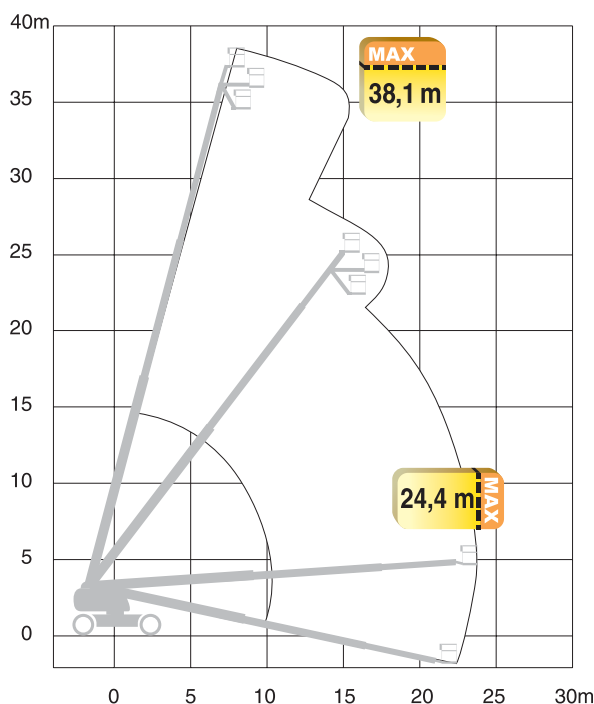

GENIE S-125

Ramirents dieseldrivna bomlift Genie S-125 har steglös körning, krabbstyrning, fyrhjulsdraft, skumfyllda däck och aktiv pendelaxel. Den är även utrustad med vridbar korg, jib, motorvärmare och batteriladdare.

RENTALKOD: 736183

Plattformshöjd	38,15 m
Max räckvidd	24,38 m
Korgdimension	2,44 x 0,91 m
Maxlast	227 kg
Transporthöjd	3,07 m
Transportbredd	2,49 m
Bredd vid drift	3,35 m
Transportlängd	14,25 m
Totalvikt	20248 kg
Marktryck	7,4 kg/cm ²
Drift	Diesel