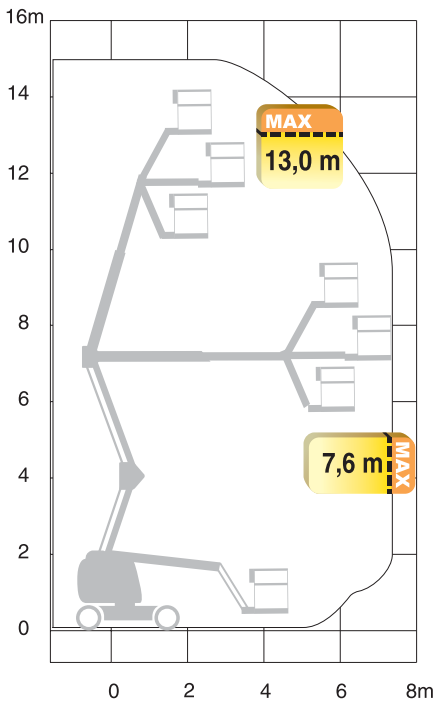

MANITOU 150 AETJ C 3D

Ramirents eldrivna bomlift Manitou 150 AETJ C 3D är mycket smal. Den är utrustad med steglös körning, roterande jib och vridbar korg. Inget överhäng vid rotation. Däcken är av typen non-marking.

RENTALKOD: 734114

Plattformshöjd	13,0 m
Max räckvidd	7,60 m
Korgdimension	1,20 x 0,96 m
Maxlast	200 kg
Transporthöjd – min. (Transportlängd: 6,05 m)	1,97 m
Transportbredd	1,50 m
Transportlängd – min. (Transporthöjd: 2,08 m)	4,40 m
Totalvikt	6700 kg
Marktryck	17.0 kg/cm ²
Drift	Batteri