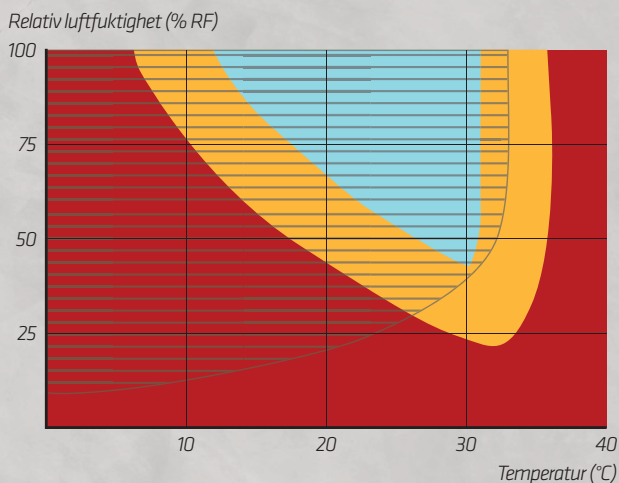

VALITSE OIKEA ILMANKUIVAIN

- **Adsorptiokuivain** – ylivoimainen tekniikka punaisella alueella. Toimii myös keltaisella ja sinisellä.
- **Adsorptiokuivain lauhduttimella** – ilmankuivain yhdistettynä lauhduttimeen. Toimi viivoitetulla alueella.
- **Jäähdytyskuivain** – ylivoimainen tekniikka sinisellä alueella. Ei toimi punaisella.
- **Siirtymäalueet**

ONKO SINULLA KYSYTTÄVÄÄ, TARVITSETKO APUA?

Käy osoitteessa www.corroventa.fi tai soita numeroon 036-37 12 00 ja puhu asiantuntijan kanssa. Meillä on asiantuntemusta ja varusteet kuivata vahingot mahdollisimman tehokkaasti.

Corroventa kehittää, valmistaa, myy ja vuokraa korkealaatuisia tuotteita vesivahinkojen, kosteuden, hajujen ja radonkaasun torjuntaan. Olemme alamme markkinajohtaja ja asiantuntija innovaatiossa. Tuotteemme ovat kompakteja, tehokkaita, ergonomisia ja energiapihejä. hätätilanteissa ja tulvien yhteydessä Corroventan asiakkailta on käytössään yksi Euroopan suurimmista vuokrakonevalikoimista. Meillä on myyntikonttoreita ja konevarikkoja useissa paikoissa Euroopassa. Valmistamme kaikki tuotteemme Bankerydissä sijaitsevassa tehtaassamme.

www.corroventa.fi

Corroventa®

CORROVENTA AVFUKTNING AB
Mekanikervägen 3, SE-564 35 Bankeryd
Puh 036-37 12 00 • www.corroventa.se