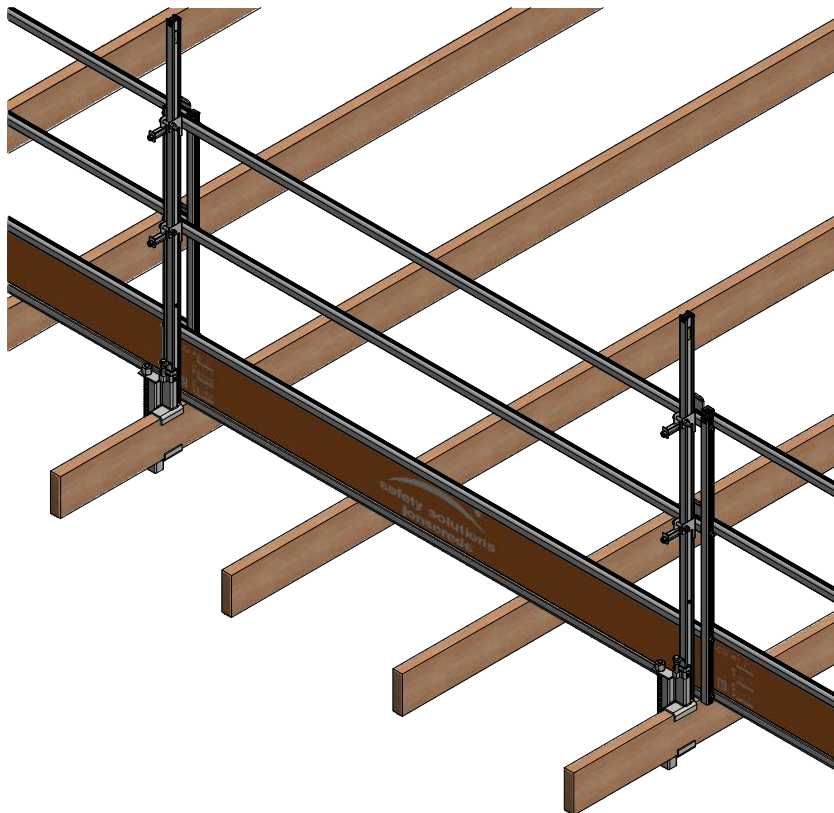

I-GUIDE REGELFÄSTE 45X220

Art nr 9-799-00031
4,3 kg

[mm]

1.

2.

3.

20 Nm

4.

GuardLite Post and Holder
9-720-02-021