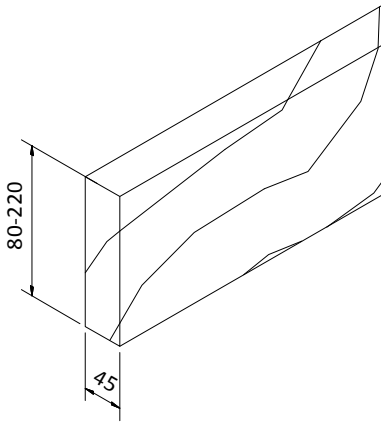

I-GUIDE REGELFÄSTE 45X220

Art nr 9-799-00031
4,3 kg

[mm]

1.

2.

3.

20 Nm

4.