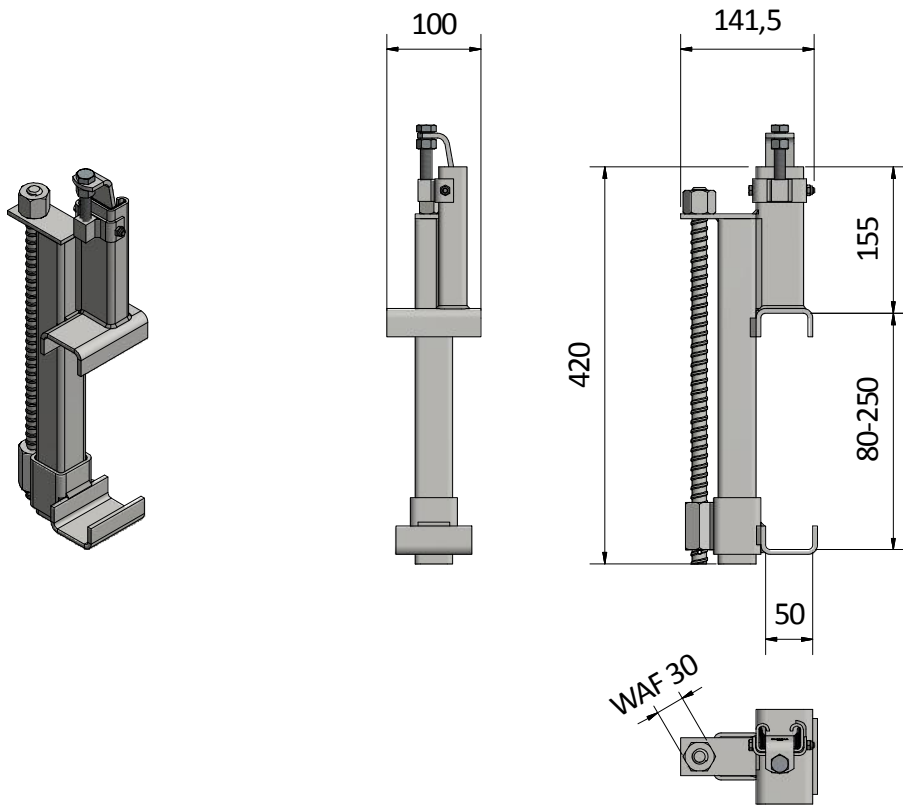

I-GUIDE REGELFÄSTE 45X220

Art nr 9-799-00031
4,3 kg

[mm]

1.

2.

3.

20 Nm

4.

GuardLite Post and Holder
9-720-02-021