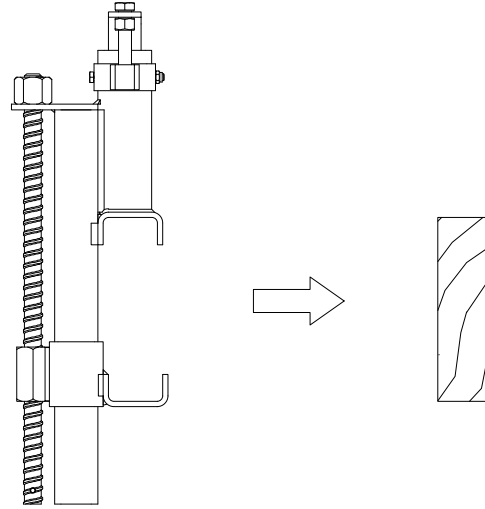

I-GUIDE REGELFÄSTE 45X220

Art nr 9-799-00031
4,3 kg

[mm]

1.

2.

3.

20 Nm

4.

GuardLite Post and Holder
9-720-02-021