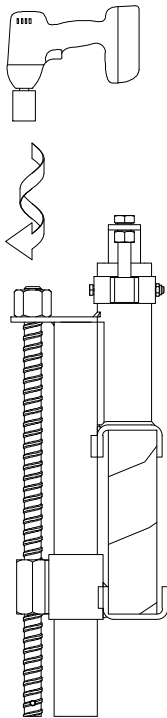

I-GUIDE REGELFÄSTE 45X220

Art nr 9-799-00031
4,3 kg

[mm]

1.

2.

3.

20 Nm

4.

GuardLite Post and Holder
9-720-02-021