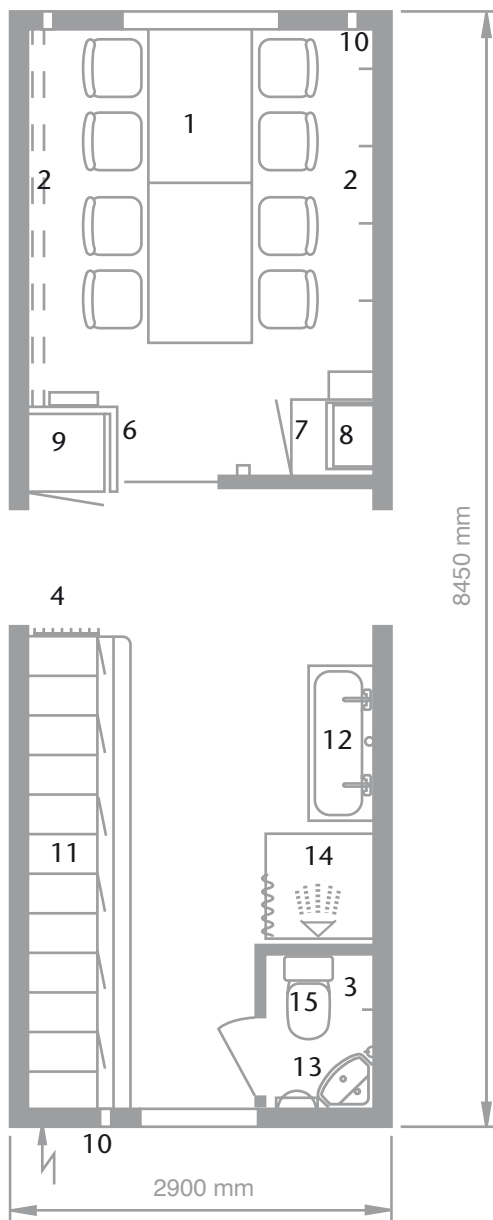

SRA-KOD: 932432

- 1) Bord 2 st 800x1200, papperskorg, 8 stolar
- 2) Matväskkrokar
- 3) Klädkrok
- 4) Skolkrok
- 5) Pappershandduksskåp
- 6) Anslagstavla
- 7) Kylskåp, hylla för kaffebryggare + timer
- 8) Värmeskåp
- 9) Torkskåp
- 10) Väggläkt med kallrasskydd och timer
- 11) Klädskåp/klädfack 300+300 m sittbänk
- 12) Tvättaggregat med vvb, spegel, papperskorg, tvålbehållare
- 13) Tvättställ med spegel, papperskorg, pappershållare och tvålbehållare
- 14) Duschkabin med draperi, blandare och tvålbehållare
- 15) Wc-stol med toalettpappershållare

#### ÖVRIGT

- Golvställ för torkpappersrulle
- 40 liters papperskorg
- Rumshöjd 2400 mm
- Se separat produktblad för tillval såsom förbrukningsmaterial, förbandstavla m.m.

\* OMTDW6/8 = Omklädning för 6 personer.  
Mat, tvätt, dusch och wc för 8 personer