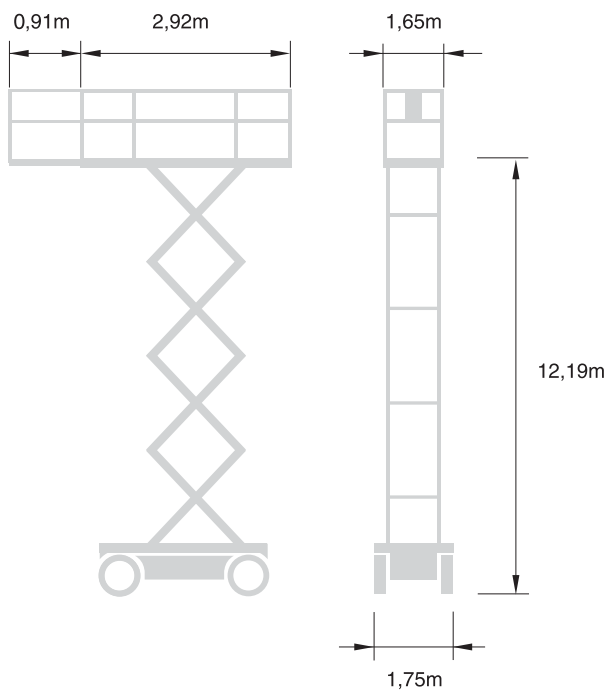

JLG M4069

Ramirents eldrivna saxlift JLG M4069 har steglös körning, fyrhjulsdraft, scillerande axel och självnivellerande stödben. Är även utrustad med skumfyllda däck, motorvärmare och batteriladdare. Kan laddas med inbyggd dieselgenerator.

RENTALKOD: 733244

Plattformshöjd	12,19 m
Plattformsbredd	1,65 m
Plattformslängd	2,92 m
Utskjut	0,91 m
Lägsta plattformshöjd	1,73 m
Maxlast	360 kg
Transporthöjd	3,11 m
Transp.h. fällda skyddsräcken	2,01 m
Transportbredd	1,75 m
Transportlängd	3,10 m
Totalvikt	5270 kg
Marktryck	9,4 kg/cm ²
Drift	Batteri