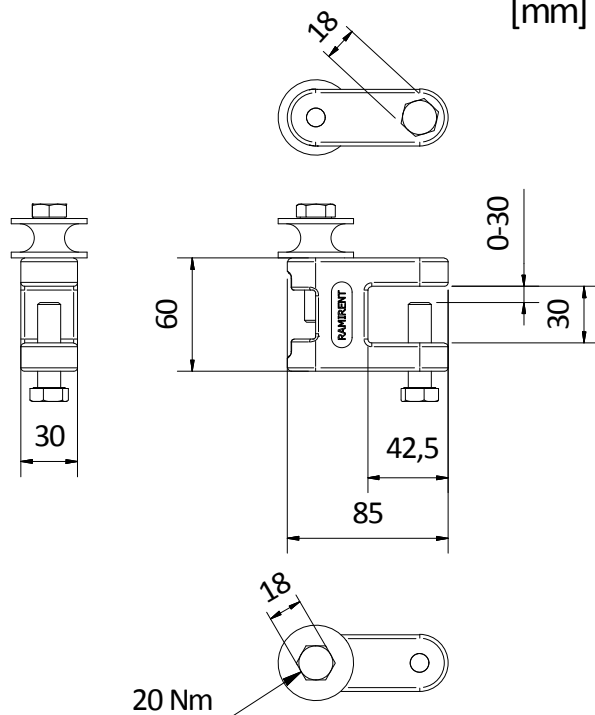

I-GUIDE

SAFE PUCK BEAM CLAMP

Art nr 9-731-03-009

0,8 kg

EN 1263

Max c/c 2,5 m

[mm]

1.

20 Nm

2.

SAFE PUCK HOOK
Art nr: 9-731-03-003