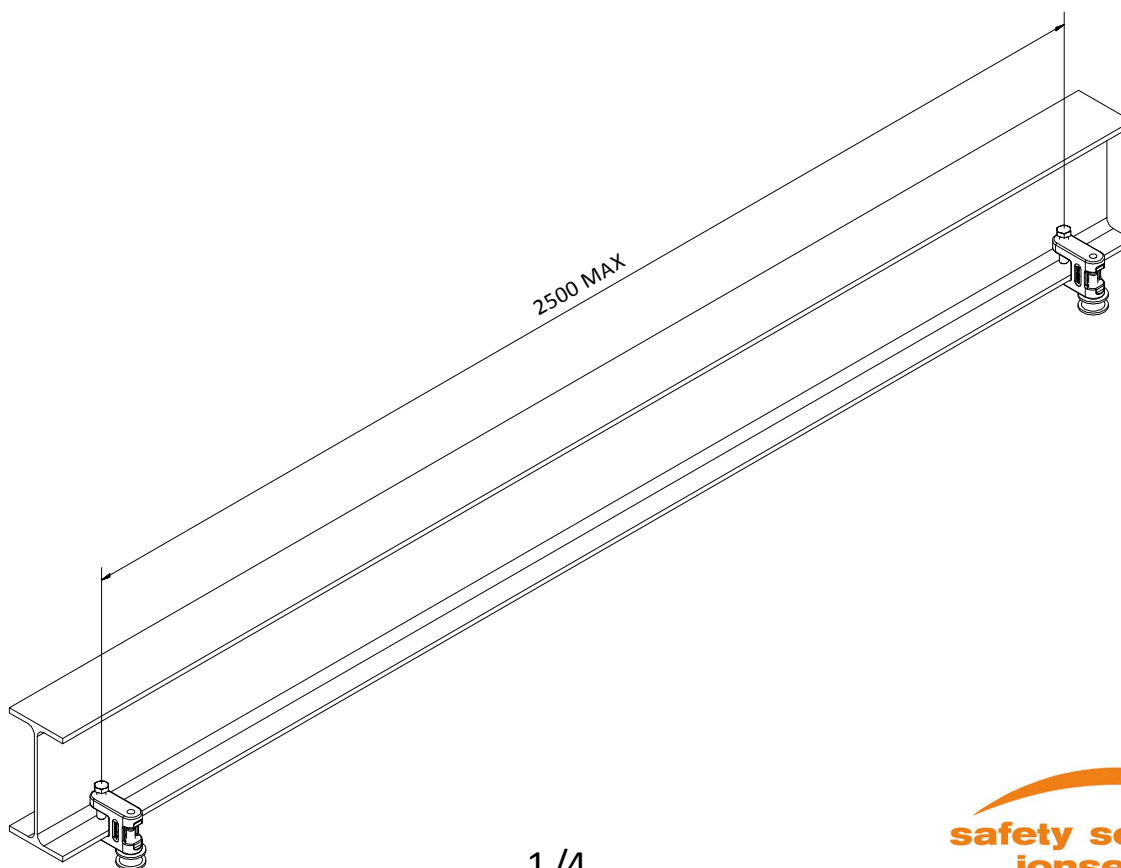

I-GUIDE

SAFE PUCK BEAM CLAMP

Art nr 9-731-03-009

0,8 kg

EN 1263

Max c/c 2,5 m

[mm]

1.

20 Nm

2.

SAFE PUCK HOOK
Art nr: 9-731-03-003