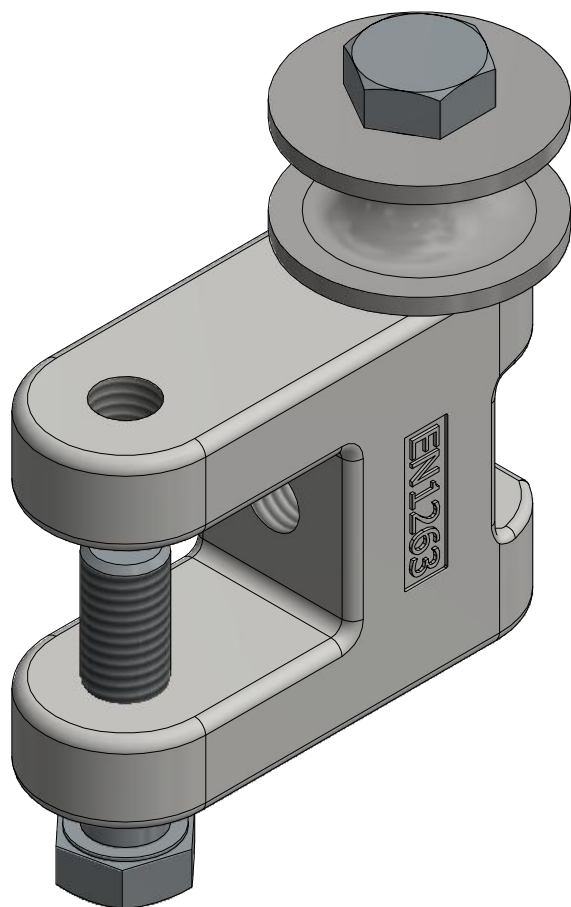

I-GUIDE

SAFE PUCK BEAM CLAMP

Art nr 9-731-03-009

0,8 kg

EN 1263

Max c/c 2,5 m

[mm]

1.

20 Nm

2.

SAFE PUCK HOOK
Art nr: 9-731-03-003