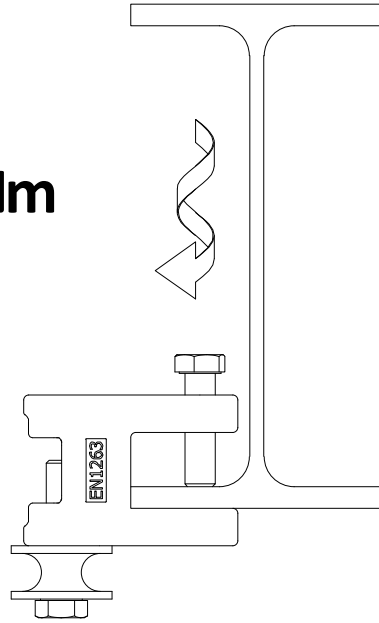

I-GUIDE

SAFE PUCK BEAM CLAMP

Art nr 9-731-03-009

0,8 kg

EN 1263

Max c/c 2,5 m

[mm]

1.

20 Nm

2.

SAFE PUCK HOOK
Art nr: 9-731-03-003