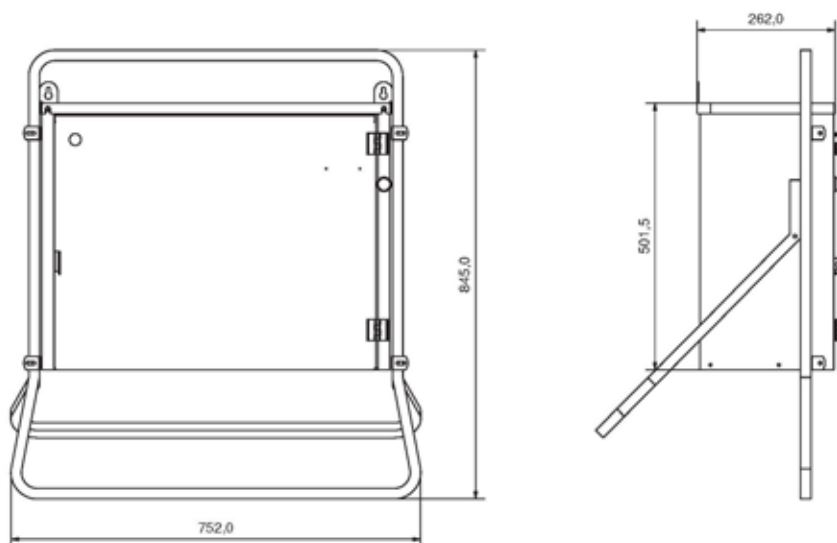

U63/6321-21

Modell	Best. nr.	Intag	Uttag	Uttag	Uttag	Uttag	JFB	JFB
		CEE 5-pol 400V	Schuko 2-pol 230V	CEE 5-pol 400V	CEE 5-pol 400V	CEE 5-pol 400V		
		32A	16A	16A	32A	63A	0,03A	0,3A
U63/6321-21	S19132	1	6	3	2	1	2	1