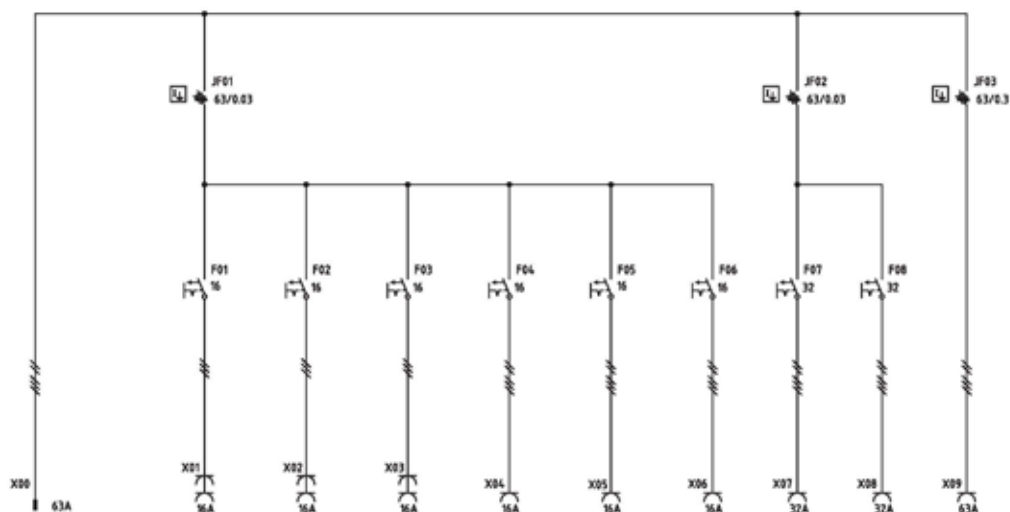

**U63/6321-21****BESKRIVNING**

- Kapslingen är tillverkad i pulverlackerad saltvattenbeständig aluminium.
- Service vänlig.
- Självstängande säkringslock.
- Låsbar dörr.
- Försedd med väggfästen.
- Rostfritt samt vikbart benstativ.

**TEKNISK DATA**

- Centralen är konstruerad och certifierad enligt EN 61 439-4 och anpassad till ELSÄK-FS samt gällande Svenska standarder.
- Alla säkringar är av typen dvärgbrytare med C-karakteristik.
- Kapslingsklass IP44.
- Vikt 21kg.
- Kortslutningshållfasthet I<sub>cf</sub>= 17 kA.
- CE-märkt.

## U63/6321-21

Modell	Best. nr.	Intag	Uttag	Uttag	Uttag	Uttag	JFB	JFB
		CEE 5-pol 400V	Schuko 2-pol 230V	CEE 5-pol 400V	CEE 5-pol 400V	CEE 5-pol 400V		
		32A	16A	16A	32A	63A	0,03A	0,3A
U63/6321-21	S19132	1	6	3	2	1	2	1