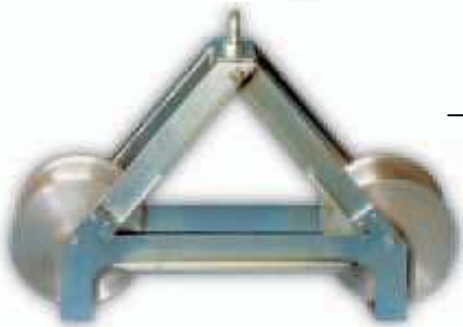

TEPA kabelrullar

1. TEPA stolprulle PLR 15/80

- Öppnas från sidan
- Max kabeltjocklek 80 Ø
- El-nummer 6411062

2. TEPA stolprulle PLR 30-1/130

- Öppnas från sidan
- Max kabeltjocklek 110 Ø
- El-nummer 6411063

3. TEPA stolprulle PLR 30-2/130

- Öppnas från sidan
- Två rullor
- Max kabeltjocklek 110 Ø
- El-nummer 6411064

4. TEPA gallerrulle ARI 15/80

- Installeras liggande på gallret
- Max. kabeltjocklek 80 Ø
- El-nummer 6411065

5. TEPA gallerrulle ARI 80

- Öppnas underifrån
- Fästes i kanten av gallret
- Justerbar höjd, max. kabeltjocklek 80 Ø
- El-nummer 6411066

6. TEPA AL stödrulle KR1x30/130

- max. kabeltjocklek 110 Ø
- El-nummer 6411067