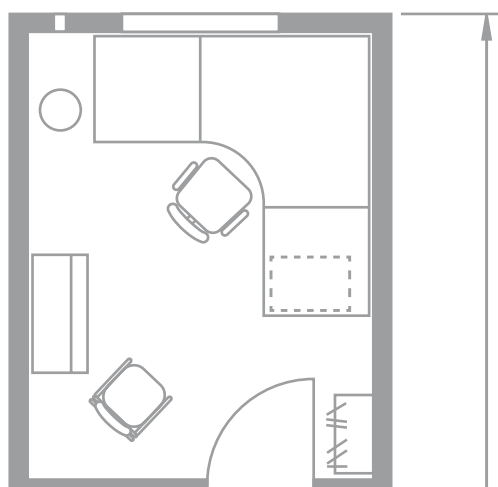

**SRA-KOD: 9330791**

8450 mm

2900 mm

Vissa avvikelser i planlösning och utrustning kan förekomma.

## INREDE

Kompletta satser med kontormöbler 2 rum.  
Glasparti innervägg.  
FTX ventilation.  
Taksäkerhetsöglor 2000 mm in från gavlar.  
Skena vid tak för montage av inrede.

## RUMSHÖJD

2400 mm.