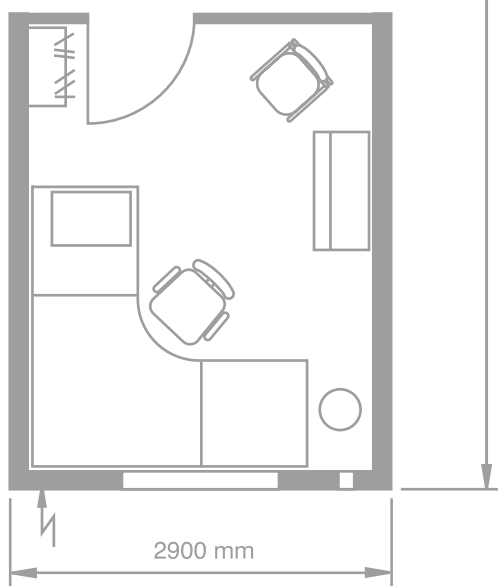

**SRA-KOD: 9330791**

8450 mm

2900 mm

Vissa avvikelser i planlösning och utrustning kan förekomma.

## INREDE

Kompletta satser med kontormöbler 2 rum.  
Glasparti innervägg.  
FTX ventilation.  
Taksäkerhetsöglor 2000 mm in från gavlar.  
Skena vid tak för montage av inrede.

## RUMSHÖJD

2400 mm.