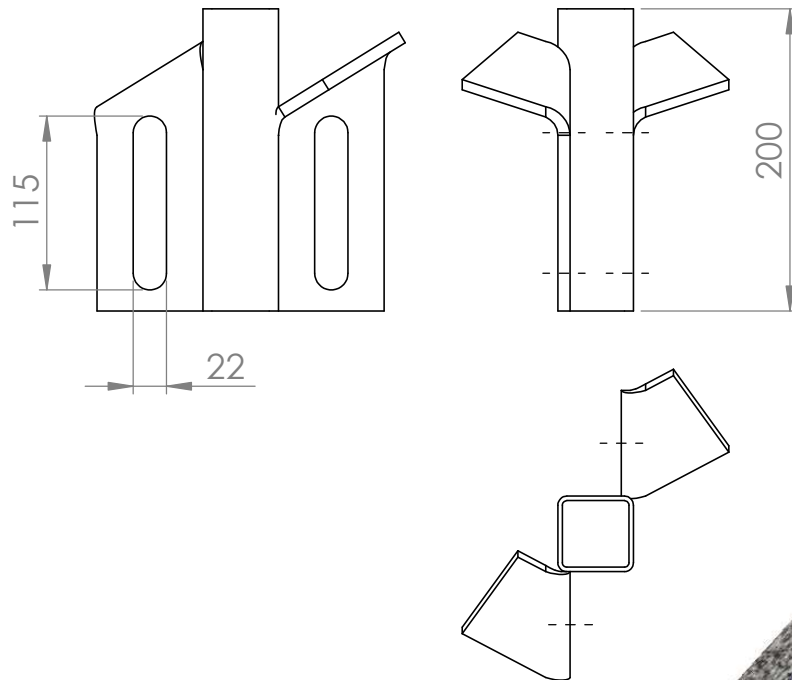

ASENNUSOSA SIVUPALKKILISELLE UMPIPORTAALLE

Käyttö

- Käytetään yhdessä turvakaiteen pystyputken kanssa

- **Paino** n.2.5 kg

Tuotekoodi

- 420217

vepe

www.vepe.fi