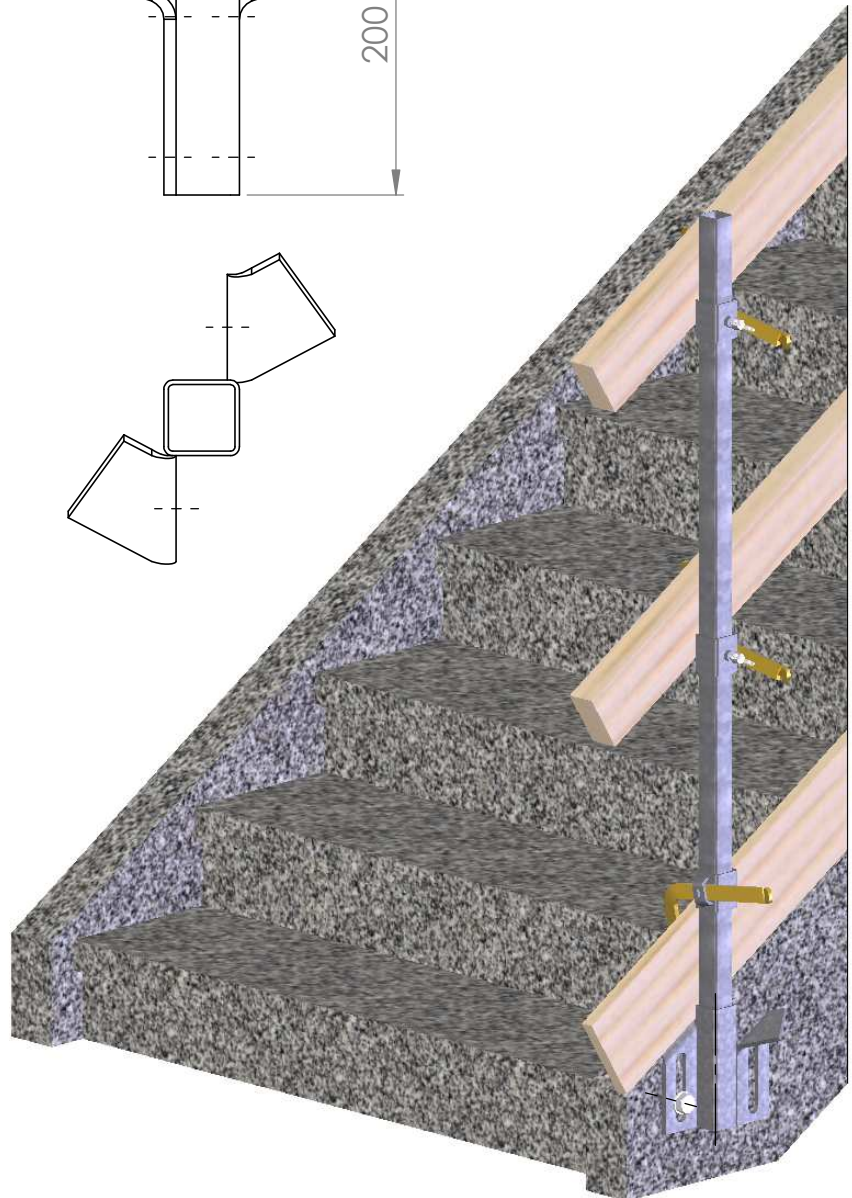

ASENNUSOSA SIVUPALKKILISELLE UMPIPORTAALLE

Käyttö

- Käytetään yhdessä turvakaiteen pystyputken kanssa

- **Paino** n.2.5 kg

Tuotekoodi

- 420217

vepe

www.vepe.fi