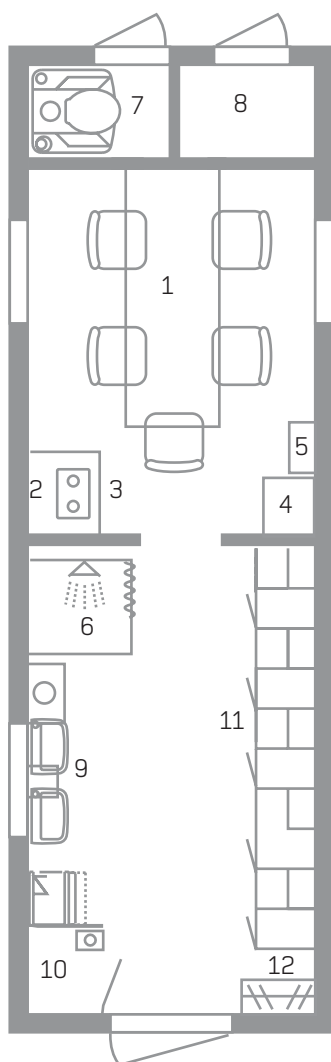

VISSA AVVIKELSER I PLANLÖSNING OCH UTRUSTNING KAN FÖREKOMMA.

FAKTA

- 1) Köksbord med 5 köksstolar och anslags-tavla
- 2) Kokplatta, överskåp och värmeskåp
- 3) Kylskåp
- 4) Arbetsyta och värmeskåp
- 5) Första hjälpen tavla
- 6) Dusch
- 7) Toalett Wanto Mini
- 8) Förråd
- 9) Handfat med tvålbehållare
- 10) Torkskåp/Värmepanna
- 11) Klädskåp/fack 300+300 med sittbänk
- 12) Klädhylla

ÖVRIGT

- LGF max 30 km/h
- Rumshöjd 2280 mm
- Se separat produktblad för tillval såsom förbrukningsmaterial, förbandstavla m.m.

PVFTD5= Personalvagn med matrum, omklädning, dusch och toalett samt förråd för 5 personer.