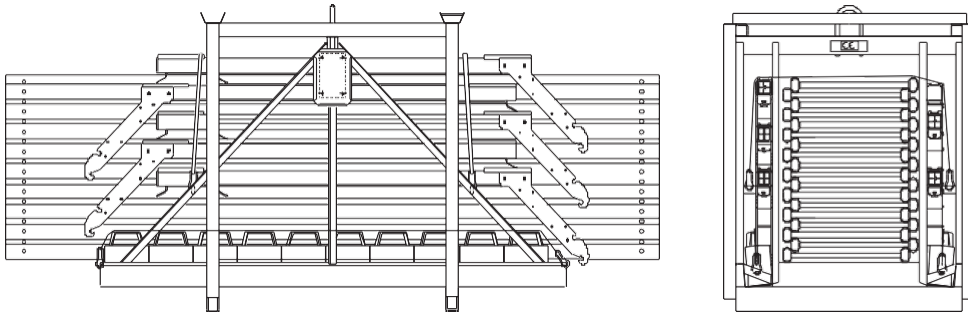

## KULJETUSKASETTI /CLASSIC

30 metrin kaide-erälle

Ulkomitat: pituus 2800 mm leveys 1100 mm korkeus 1200 mm  
Paino: 543 kg

### 30 m kaide-erä

410535130

Tuote	Määrä	Kg / Kpl
Kaiteen puristusliitin	24	1
Kaide-elementti 2,8 m	10	9
Kaide-elementti 1,4 m	2	5
Tukijalka	6	10
Vastapaino	12	20
Kaiteen kulmaliitin	2	1,3
Kuljetuskasetti	1	116
Pussi puristusliitimille		0,5

## KULJETUSKASETTI /CLASSIC

50 metrin kaide-erälle

Ulkomitat: pituus 2800 mm leveys 1100 mm korkeus 1200 mm  
Paino: 773 kg