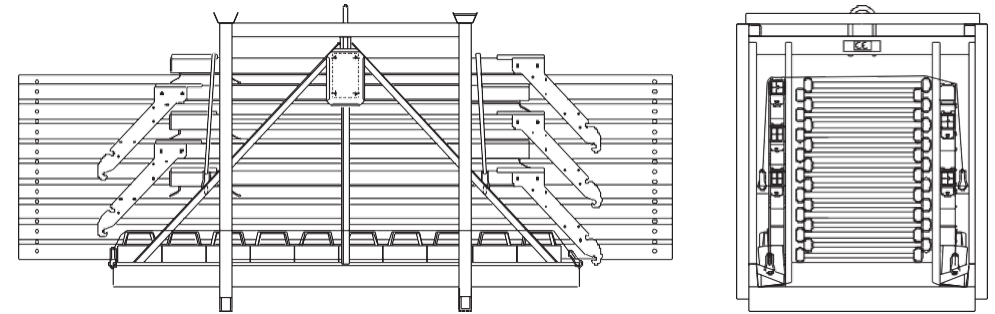

## KULJETUSKASETTI /CLASSIC

30 metrin kaide-erälle

Ulkomitat: pituus 2800 mm leveys 1100 mm korkeus 1200 mm  
Paino: 543 kg

### 30 m kaide-erä

410535130

Tuote	Määrä	Kg / Kpl
Kaiteen puristusliitin	24	1
Kaide-elementti 2,8 m	10	9
Kaide-elementti 1,4 m	2	5
Tukijalka	6	10
Vastapaino	12	20
Kaiteen kulmaliitin	2	1,3
Kuljetuskasetti	1	116
Pussi puristusliitimille		0,5

## KULJETUSKASETTI /CLASSIC

50 metrin kaide-erälle

Ulkomitat: pituus 2800 mm leveys 1100 mm korkeus 1200 mm  
Paino: 773 kg