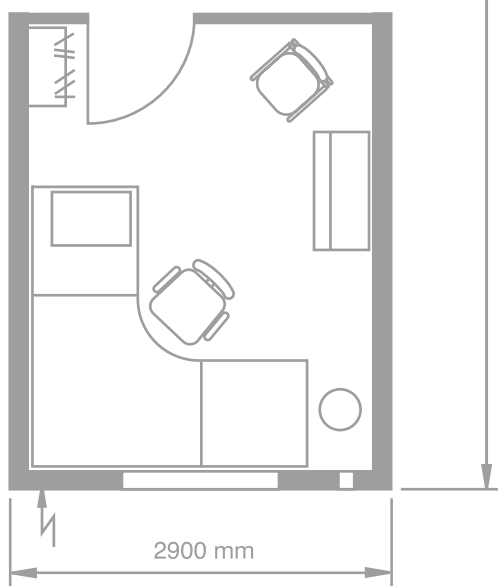

**SRA-KOD: 9328791**

8450 mm

2900 mm

Vissa avvikelser i planlösning och utrustning kan förekomma.

## INREDE

Kompletta satser med kontormöbler 2 rum.  
Glasparti innervägg.  
FTX-ventilation.  
Taksäkerhetsöglor 2000 mm in från gavlar.  
Skena vid tak för montage av inrede.

## RUMSHÖJD

2400 mm.