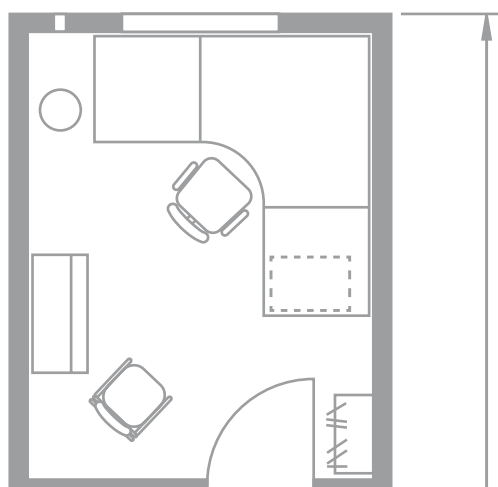

**SRA-KOD: 9328791**

8450 mm

2900 mm

Vissa avvikelser i planlösning och utrustning kan förekomma.

## INREDE

Kompletta satser med kontormöbler 2 rum.  
Glasparti innervägg.  
FTX-ventilation.  
Taksäkerhetsöglor 2000 mm in från gavlar.  
Skena vid tak för montage av inrede.

## RUMSHÖJD

2400 mm.