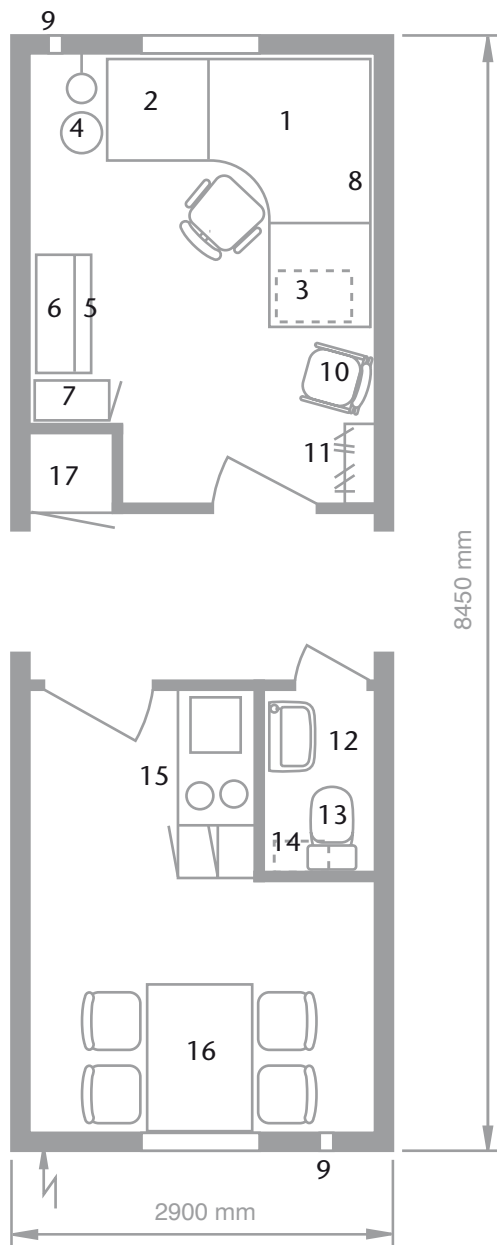

SRA-KOD: 932223

- 1) Hörnbord, 1300x1300 mm
- 2) Sidbord, 800x800 mm
- 3) Rullhurts med 4 lådor
- 4) Papperskorg
- 5) Jalousiskåp, B 900 x H 620 x Dj 420 mm
- 6) Bokhylla, B 900 x H 1130 x Dj 320 mm
- 7) Klädskåp 300
- 8) Anslagstavla B 900 x H 1200 mm
- 9) Väggläkt med separata timrar
- 10) Skrivbordsstol och besöksstol
- 11) Kapphylla 600
- 12) Tvättställ, spegel, papperskorg, tvålbehållare och klädkrok
- 13) Wc-stol med toalettpappershållare
- 14) Varmvattenberedare
- 15) Minikök med kylskåp
- 16) Matbord och stolar + papperskorg
- 17) Städ

ÖVRIGT

- Förberett för balanserad ventilation
- Bärlist vid tak för montage av inrede
- Rumshöjd 2400 mm
- Se separat produktblad för tillval såsom förbrukningsmaterial, förbandstavla m.m.

* CEW = 1 kontorsrum, 1 matrum med kök, 1 wc