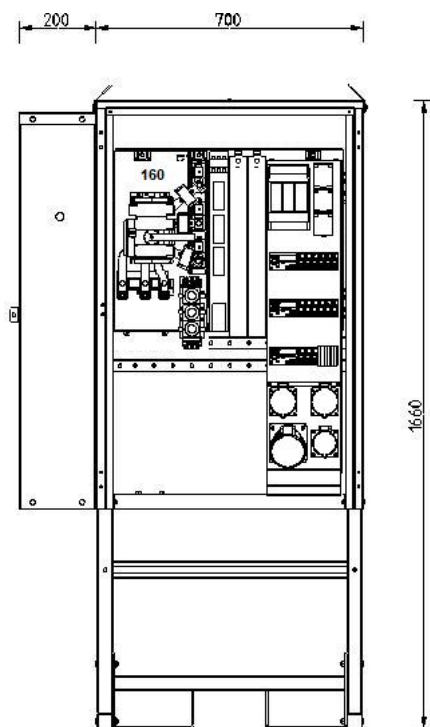

CARO[®]

PLUG IN

Kund:
Objekt: Mätcentral 125A - ZFSF125
Datum:
Konstruktör:

SKÅP :

GPI 700/12-M

Totalvikt :

153,2

MODULER :

GSLB/TPI 160
SLK 160 GPI
BM-1
BM-1
UPI 3121-12

ENLINJESHEMA: