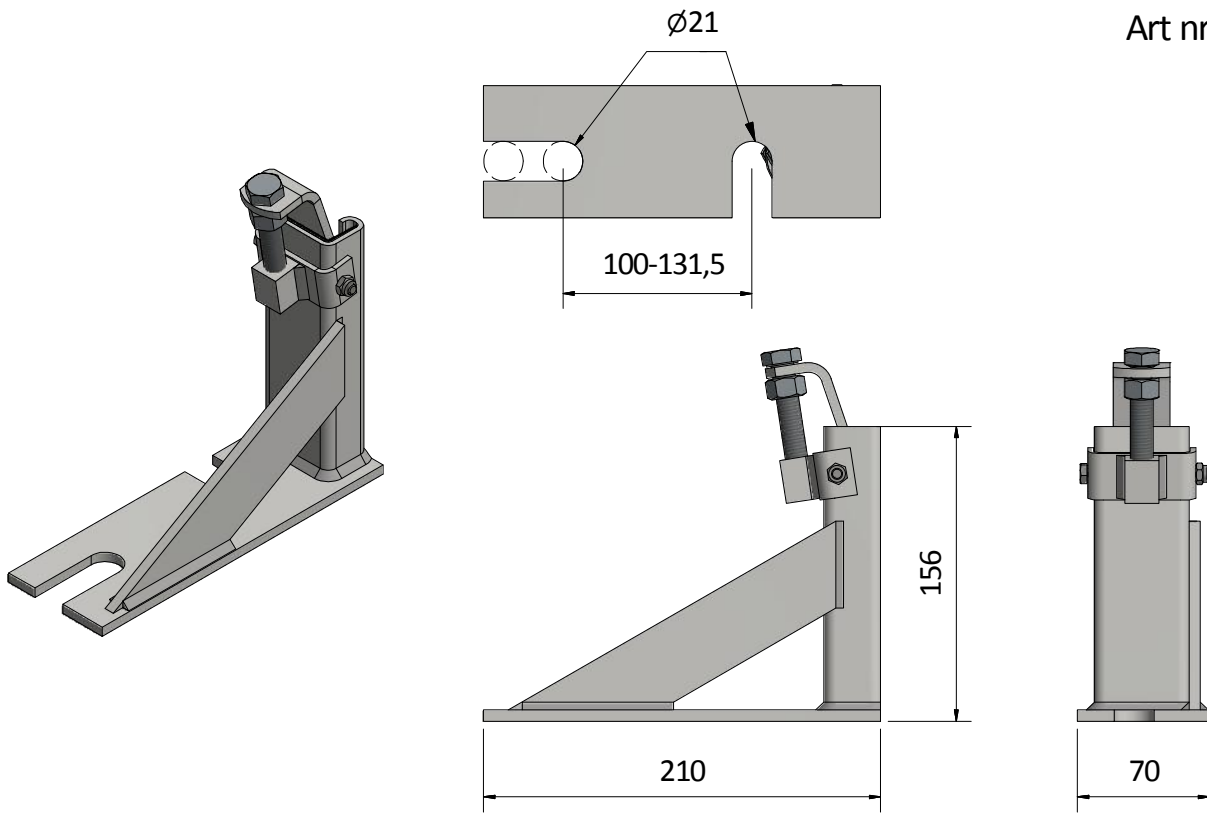

I-GUIDE

BROFÄSTE M20/100-120

Art nr 9-799-00032

1,7 kg

[mm]

1.

2.

3.