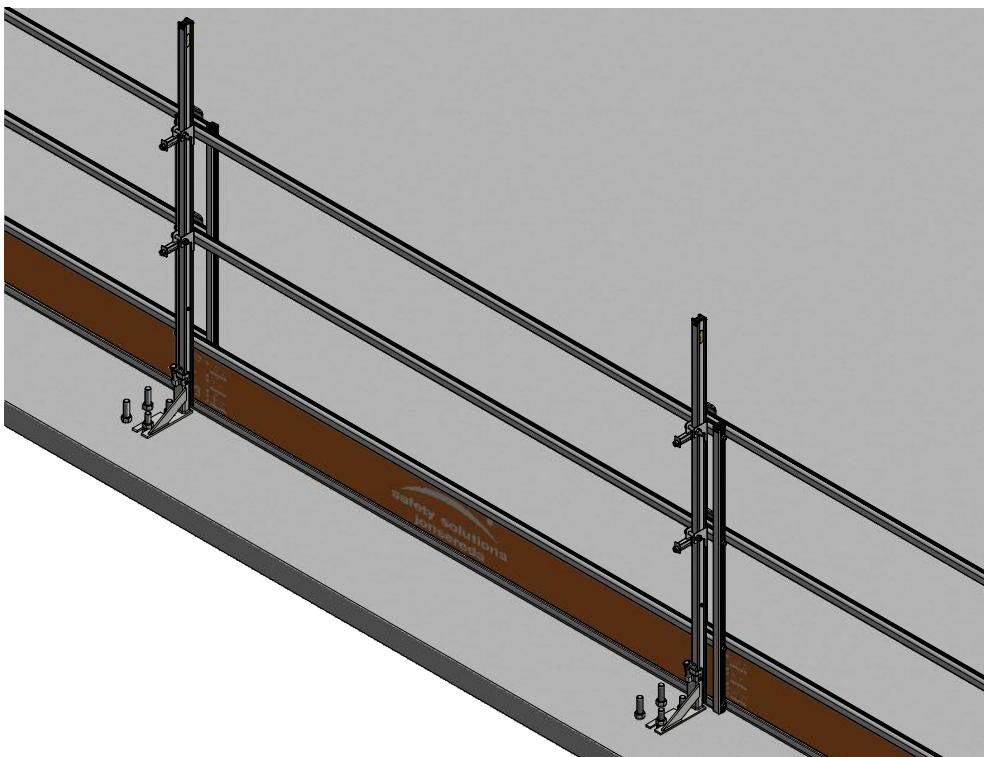

I-GUIDE

BROFÄSTE M20/100-120

Art nr 9-799-00032

1,7 kg

[mm]

1.

2.

3.