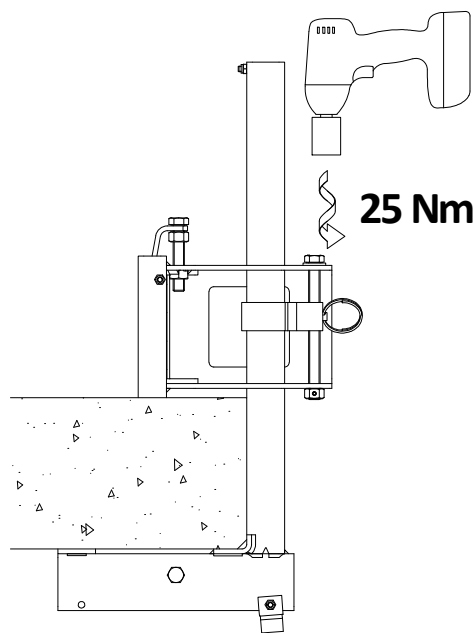

I-GUIDE CLAMP ATTACHMENT

Art nr 9-720-05-021
Galvanized
5,7 kg
EN 13374-A
Max c/c 2,4 m

[mm]

ITEM	QTY	ART. NO
1	1	9-720-05-002
2	1	9-720-05-008
3	1	9-720-12-001

1.

2.

3.

4.