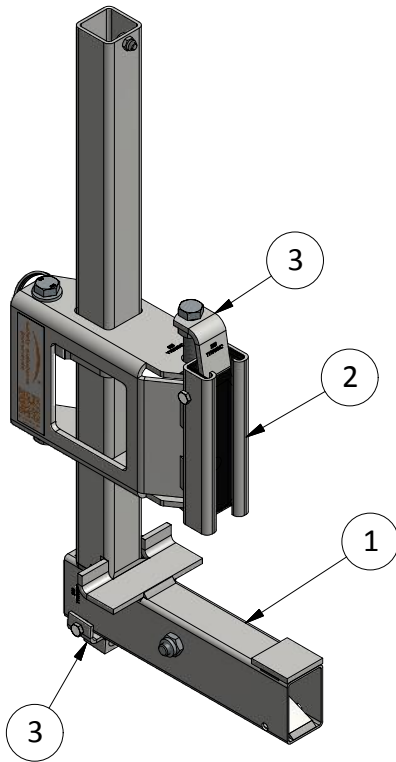

I-GUIDE CLAMP ATTACHMENT

Art nr 9-720-05-021
Galvanized
5,7 kg
EN 13374-A
Max c/c 2,4 m

[mm]

ITEM	QTY	ART. NO
1	1	9-720-05-002
2	1	9-720-05-008
3	1	9-720-12-001

1.

2.

3.

4.