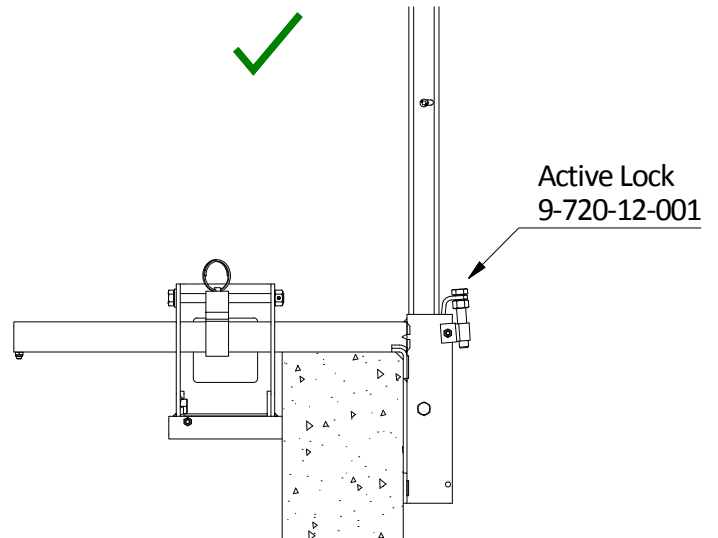

I-GUIDE CLAMP ATTACHMENT

Art nr 9-720-05-021
Galvanized
5,7 kg
EN 13374-A
Max c/c 2,4 m

[mm]

ITEM	QTY	ART. NO
1	1	9-720-05-002
2	1	9-720-05-008
3	1	9-720-12-001

1.

2.

3.

4.