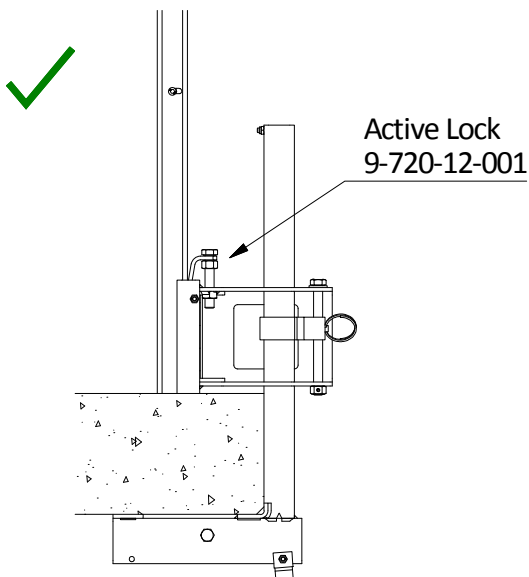

I-GUIDE CLAMP ATTACHMENT

Art nr 9-720-05-021
Galvanized
5,7 kg
EN 13374-A
Max c/c 2,4 m

[mm]

ITEM	QTY	ART. NO
1	1	9-720-05-002
2	1	9-720-05-008
3	1	9-720-12-001

1.

2.

3.

4.