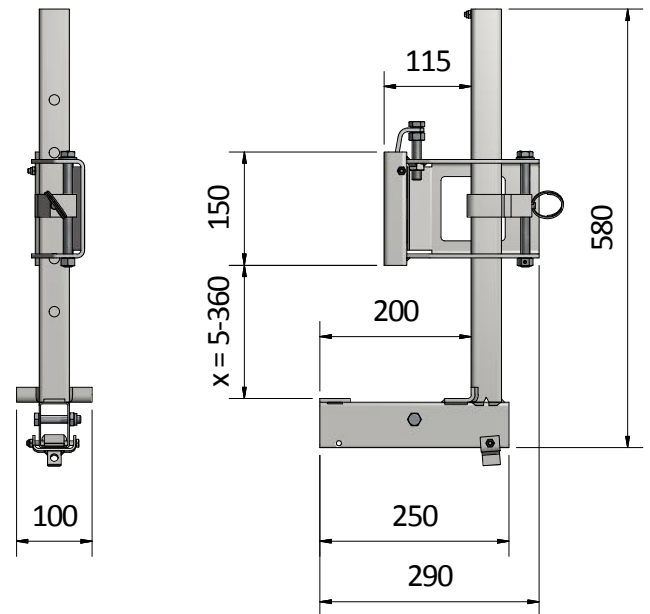

I-GUIDE CLAMP ATTACHMENT

Art nr 9-720-05-021
Galvanized
5,7 kg
EN 13374-A
Max c/c 2,4 m

[mm]

ITEM	QTY	ART. NO
1	1	9-720-05-002
2	1	9-720-05-008
3	1	9-720-12-001

1.

2.

3.

4.