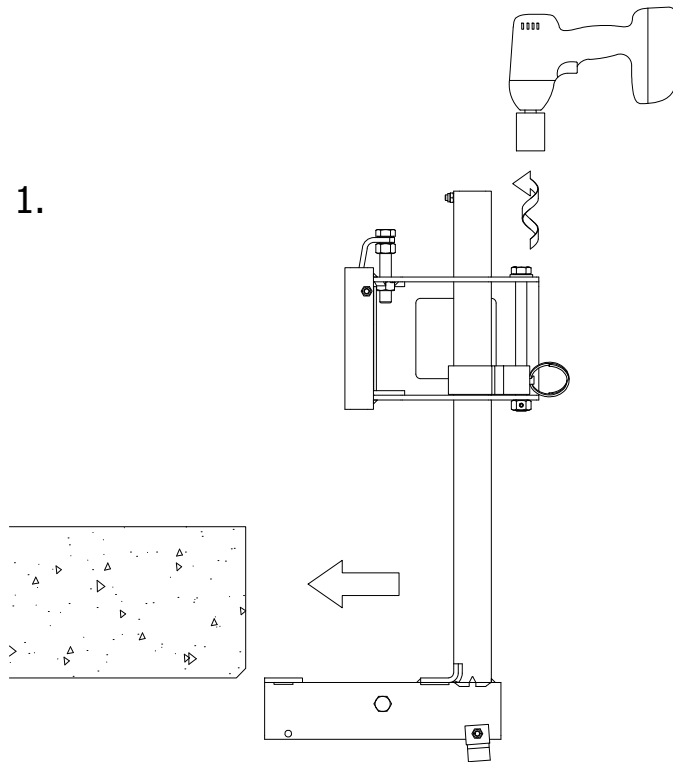

I-GUIDE CLAMP ATTACHMENT

Art nr 9-720-05-021
Galvanized
5,7 kg
EN 13374-A
Max c/c 2,4 m

[mm]

ITEM	QTY	ART. NO
1	1	9-720-05-002
2	1	9-720-05-008
3	1	9-720-12-001

1.

2.

3.

4.