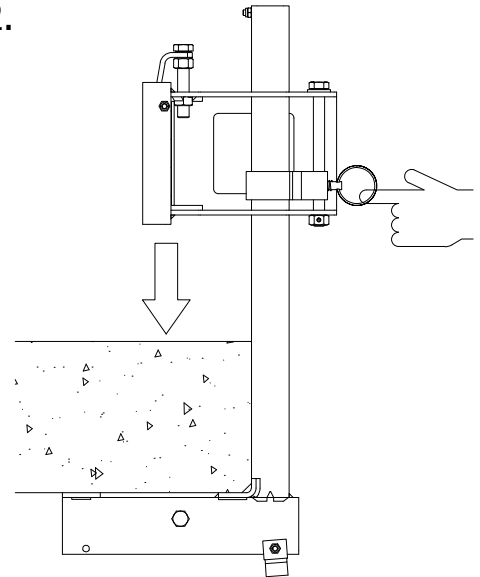

I-GUIDE CLAMP ATTACHMENT

Art nr 9-720-05-021
Galvanized
5,7 kg
EN 13374-A
Max c/c 2,4 m

[mm]

ITEM	QTY	ART. NO
1	1	9-720-05-002
2	1	9-720-05-008
3	1	9-720-12-001

1.

2.

3.

4.