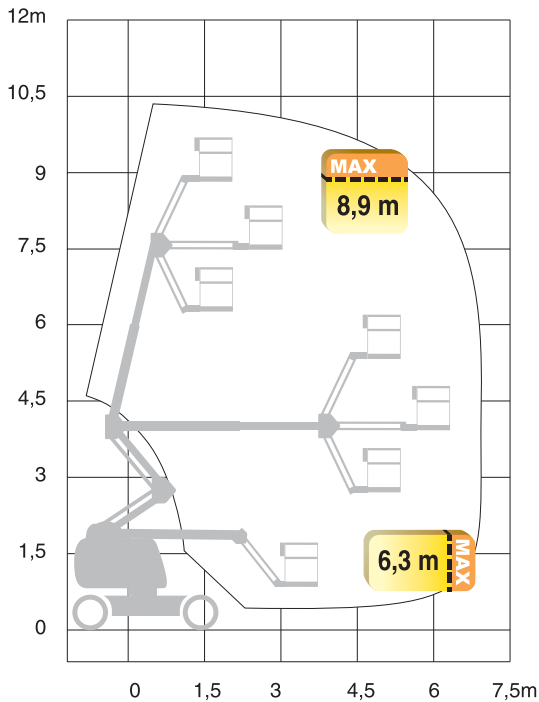

### GENIE Z30-20 NRJ

Ramirents eldrivna bomlift Genie Z30-20 NRJ är mycket smal. Den är utrustad med steglös körning, roterande jib och vridbar korg. Inget överhäng vid rotation. Däcken är av typen non-marking.

RENTALKOD: 734112

Plattformshöjd	8,89 m
Max räckvidd	6,25 m
Korgdimension	1,17 x 0,76 m
Maxlast	227 kg
Transporthöjd – min. (Transportlängd: 5,31 m)	2,0 m
Transportbredd	1,19 m
Transportlängd – min. (Transporthöjd: 2,24 m)	3,76 m
Totalvikt	6622 kg
Marktryck	7,2 kg/cm <sup>2</sup>
Drift	Batteri