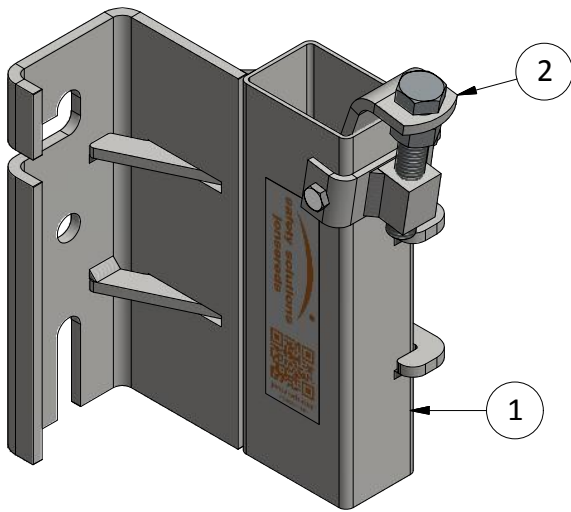

# I-GUIDE VERTI ATTACHMENT

Art nr 9-720-04-006  
Galvanized  
2,1 kg  
EN 13374-A  
Max c/c 2,4 m

[mm]

ITEM	QTY	ART. NO
1	1	9-720-04-001
2	1	9-720-12-001

1a.

1b.

2.

3.