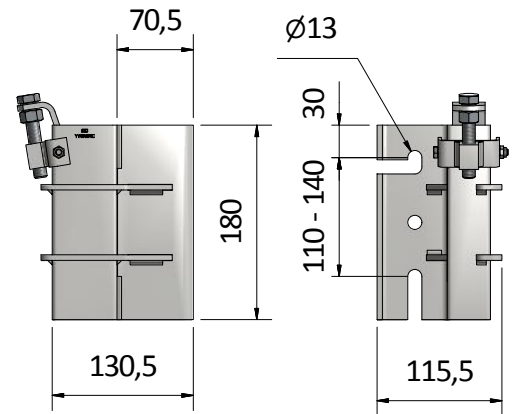

# I-GUIDE VERTI ATTACHMENT

Art nr 9-720-04-006  
Galvanized  
2,1 kg  
EN 13374-A  
Max c/c 2,4 m

[mm]

ITEM	QTY	ART. NO
1	1	9-720-04-001
2	1	9-720-12-001

1a.

1b.

2.

3.

4.

5.

6.