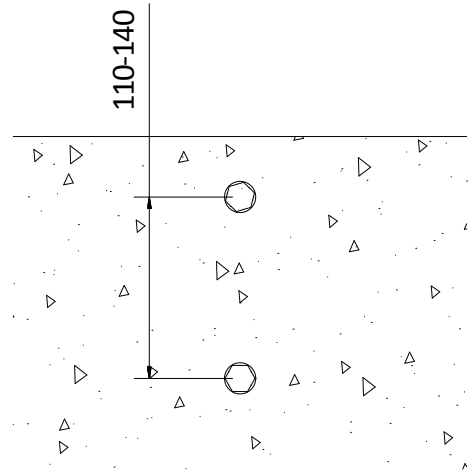

# I-GUIDE VERTI ATTACHMENT

Art nr 9-720-04-006  
Galvanized  
2,1 kg  
EN 13374-A  
Max c/c 2,4 m

[mm]

ITEM	QTY	ART. NO
1	1	9-720-04-001
2	1	9-720-12-001

1a.

1b.

2.

3.

4.

5.

6.