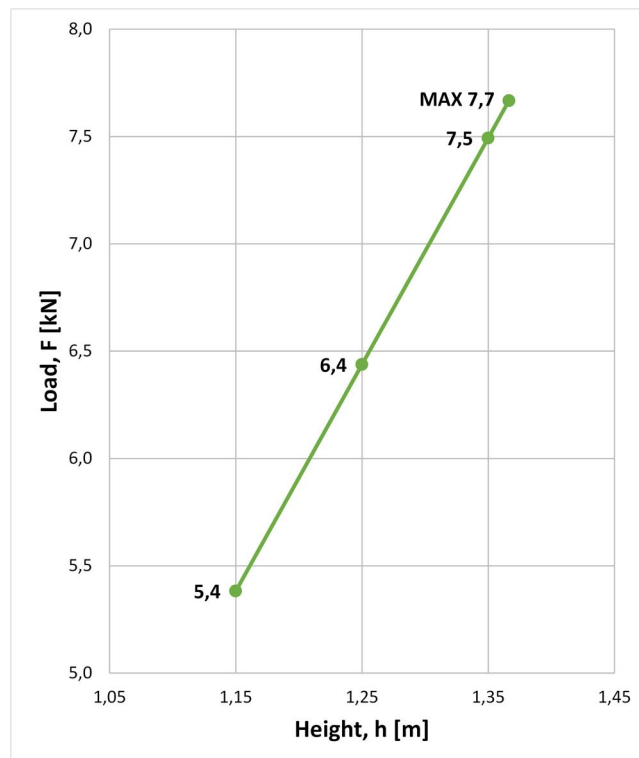

# I-GUIDE VERTI ATTACHMENT

Art nr 9-720-04-006  
Galvanized  
2,1 kg  
EN 13374-A  
Max c/c 2,4 m

[mm]

ITEM	QTY	ART. NO
1	1	9-720-04-001
2	1	9-720-12-001

1a.

1b.

2.

3.

4.

5.

6.