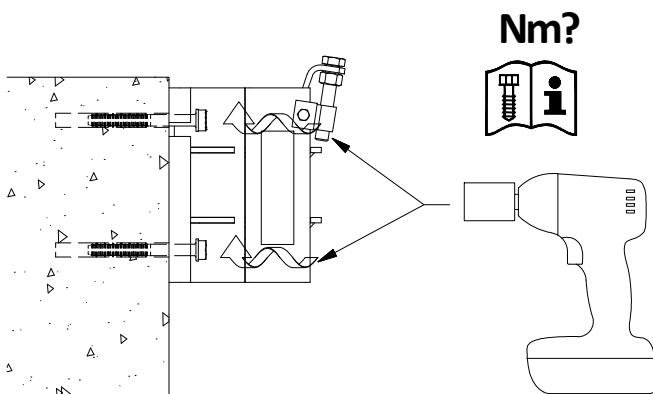

# I-GUIDE VERTI ATTACHMENT

Art nr 9-720-04-006  
Galvanized  
2,1 kg  
EN 13374-A  
Max c/c 2,4 m

[mm]

ITEM	QTY	ART. NO
1	1	9-720-04-001
2	1	9-720-12-001

1a.

1b.

2.

3.

4.

5.

6.