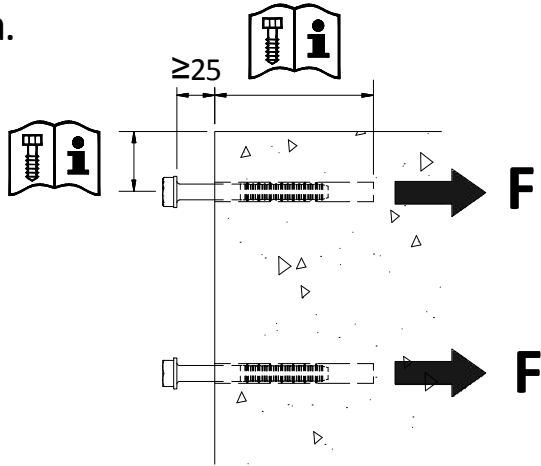

# I-GUIDE VERTI ATTACHMENT

Art nr 9-720-04-006  
Galvanized  
2,1 kg  
EN 13374-A  
Max c/c 2,4 m

[mm]

ITEM	QTY	ART. NO
1	1	9-720-04-001
2	1	9-720-12-001

1a.

1b.

2.

3.

4.

5.

6.