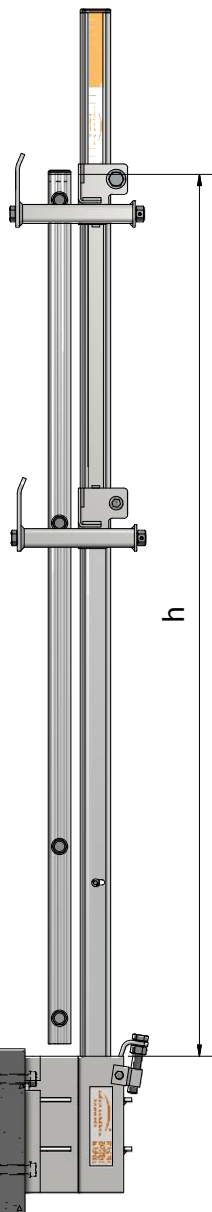

# I-GUIDE VERTI ATTACHMENT

Art nr 9-720-04-006  
Galvanized  
2,1 kg  
EN 13374-A  
Max c/c 2,4 m

[mm]

ITEM	QTY	ART. NO
1	1	9-720-04-001
2	1	9-720-12-001

1a.

1b.

2.

3.

4.

5.

6.