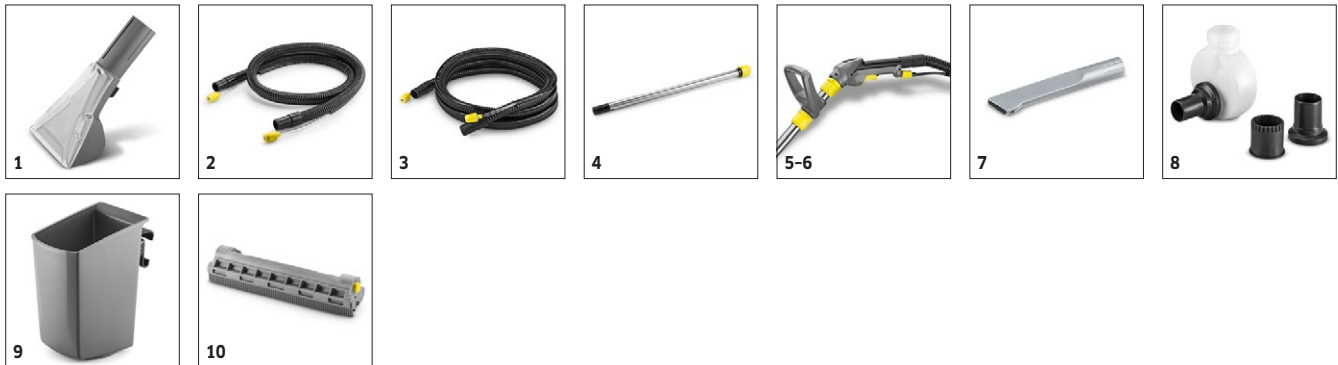

PUZZI 10/1

1.100-130.0

KÄRCHER

		Beställnings- nummer	Mängd	ID	Bredd	Längd	Pris	Beskrivning	
Handmunstycken									
Möbelmunstycke	1	4.130-001.0	1 st	32	110 mm				■
Slang till textilvårdsmaskin									
Spolsugslang 2,5 m	2	6.394-826.0	1 st	32		2,5 m			■
Spolsugslang 4 m, Ø 32 mm	3	6.394-375.0	1 st	32		4 m			□
Övriga									
Förlängningsrör	4	4.025-004.0	1 st	32	780 mm				■
Handmunstycke	5	4.130-000.0	1 st	32					■
D-handmunstycke	6	4.321-001.0	1 st						■
Fögmunstycke	7	4.130-010.0	1 st	32					□
Dosering av skumdämpare	8	4.006-907.0	1 st	32					□
Rengöringsmedelstank	9	4.070-006.0	1 st						□
Adapter för hårda golv									
Gummiadapter för hårt golv, liten 240 mm	10	4.762-014.0	1 st		240 mm				□

■ Ingår i standardutrustningen □ Passande tillbehör