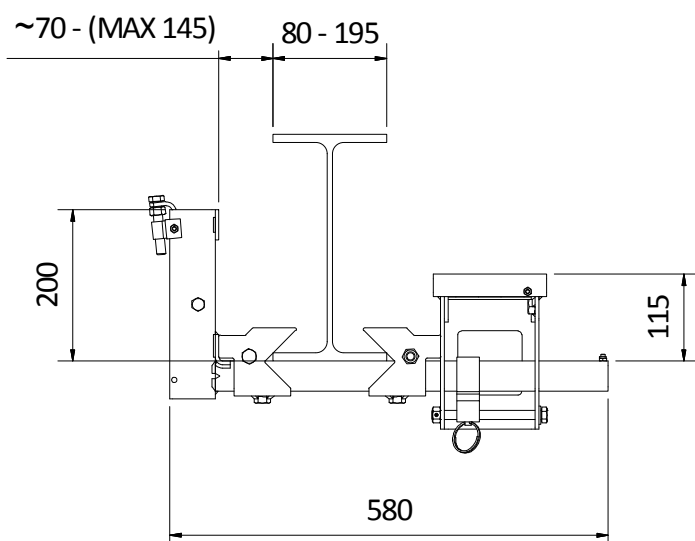

I-GUIDE

I-BEAM ATTACHMENT

I-Beam Attachment
 Art nr 9-720-05-026
 7,3 kg

I-Beam Attachment XL
 Art nr 9-720-05-027
 8,2 kg

EN 13374-A
 Max c/c 2,4 m

[mm]

ITEM	QTY	ART. NO
1	2	9-720-05-028
2	1	9-720-05-021
3	1	9-720-05-025

4. GuardLite Post & Holder
9-720-02-021