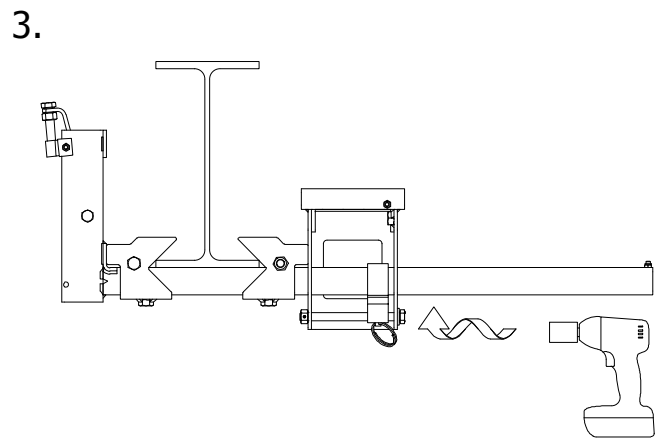

I-GUIDE

I-BEAM ATTACHMENT

I-Beam Attachment
 Art nr 9-720-05-026
 7,3 kg

I-Beam Attachment XL
 Art nr 9-720-05-027
 8,2 kg

EN 13374-A
 Max c/c 2,4 m

[mm]

ITEM	QTY	ART. NO
1	2	9-720-05-028
2	1	9-720-05-021
3	1	9-720-05-025

4. GuardLite Post & Holder
9-720-02-021