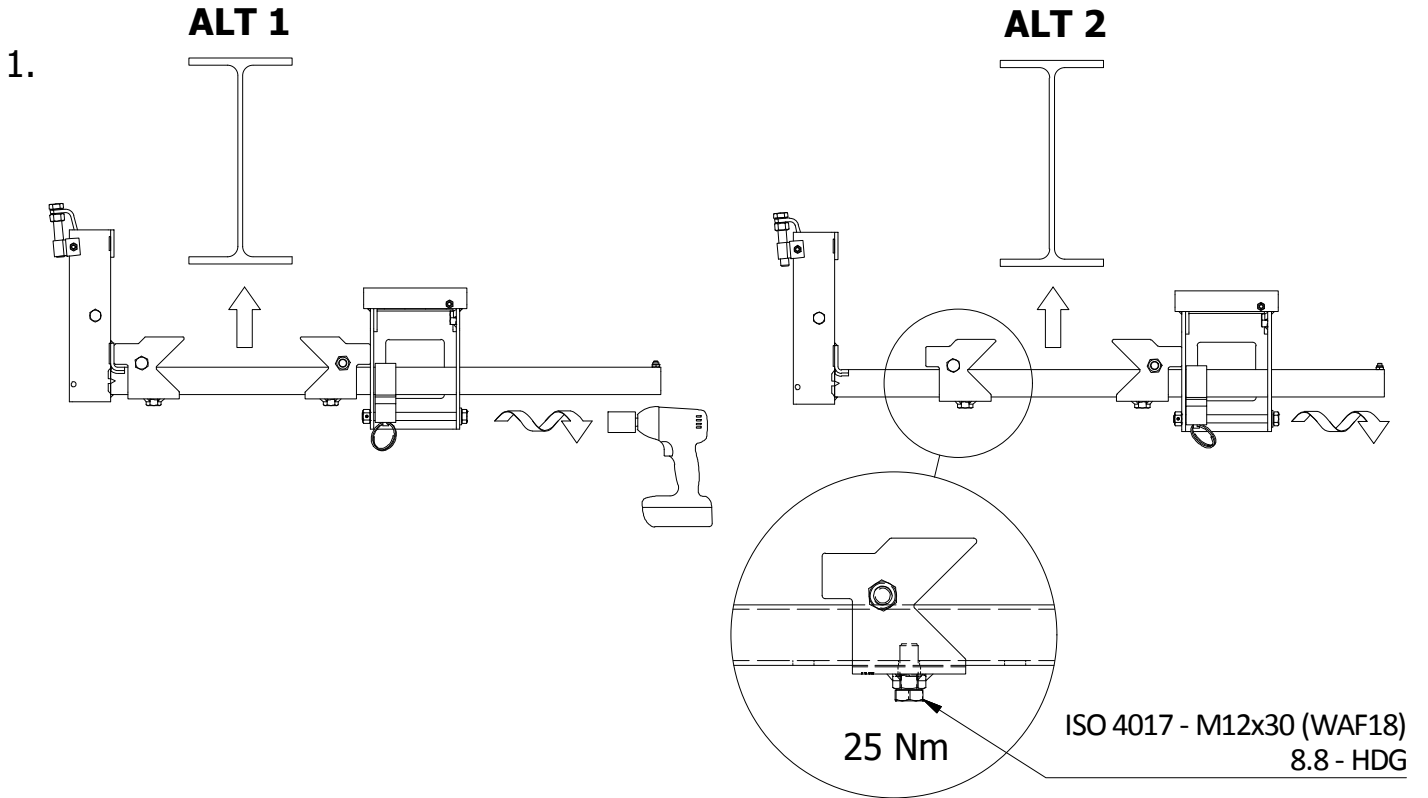

I-GUIDE

I-BEAM ATTACHMENT

I-Beam Attachment
 Art nr 9-720-05-026
 7,3 kg

I-Beam Attachment XL
 Art nr 9-720-05-027
 8,2 kg

EN 13374-A
 Max c/c 2,4 m

[mm]

ITEM	QTY	ART. NO
1	2	9-720-05-028
2	1	9-720-05-021
3	1	9-720-05-025

4. GuardLite Post & Holder
9-720-02-021