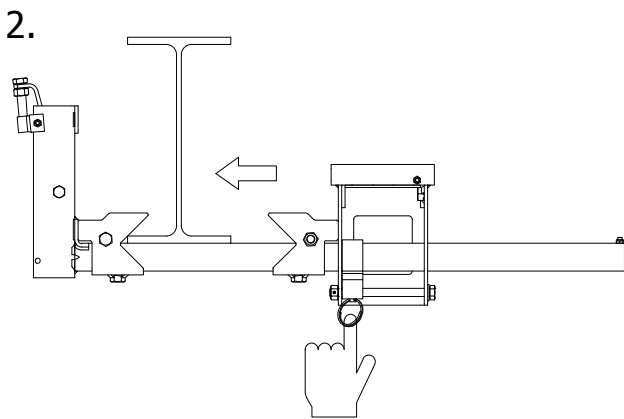

I-GUIDE

I-BEAM ATTACHMENT

I-Beam Attachment
 Art nr 9-720-05-026
 7,3 kg

I-Beam Attachment XL
 Art nr 9-720-05-027
 8,2 kg

EN 13374-A
 Max c/c 2,4 m

[mm]

ITEM	QTY	ART. NO
1	2	9-720-05-028
2	1	9-720-05-021
3	1	9-720-05-025

4. GuardLite Post & Holder
9-720-02-021