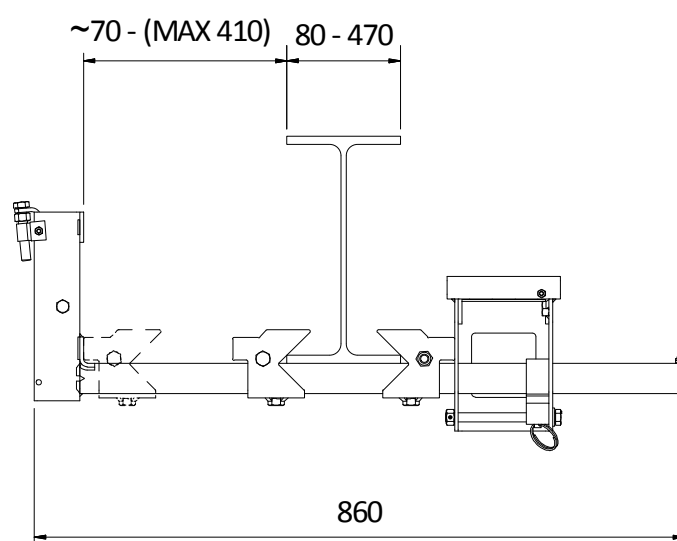

I-GUIDE

I-BEAM ATTACHMENT

I-Beam Attachment
 Art nr 9-720-05-026
 7,3 kg

I-Beam Attachment XL
 Art nr 9-720-05-027
 8,2 kg

EN 13374-A
 Max c/c 2,4 m

[mm]

ITEM	QTY	ART. NO
1	2	9-720-05-028
2	1	9-720-05-021
3	1	9-720-05-025

4. GuardLite Post & Holder
9-720-02-021