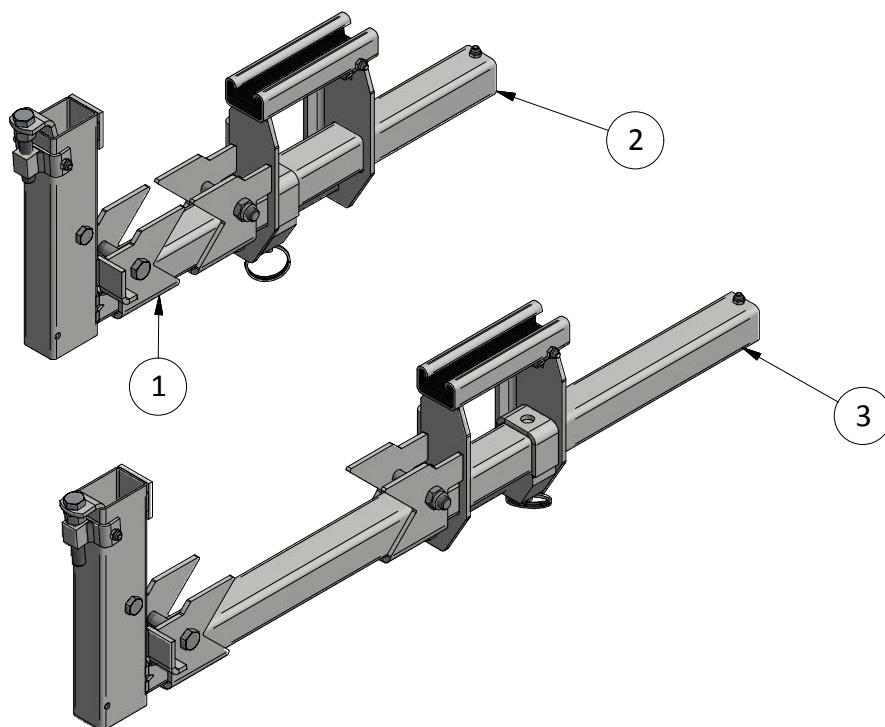

I-GUIDE

I-BEAM ATTACHMENT

I-Beam Attachment
 Art nr 9-720-05-026
 7,3 kg

I-Beam Attachment XL
 Art nr 9-720-05-027
 8,2 kg

EN 13374-A
 Max c/c 2,4 m

[mm]

ITEM	QTY	ART. NO
1	2	9-720-05-028
2	1	9-720-05-021
3	1	9-720-05-025

4. GuardLite Post & Holder
9-720-02-021