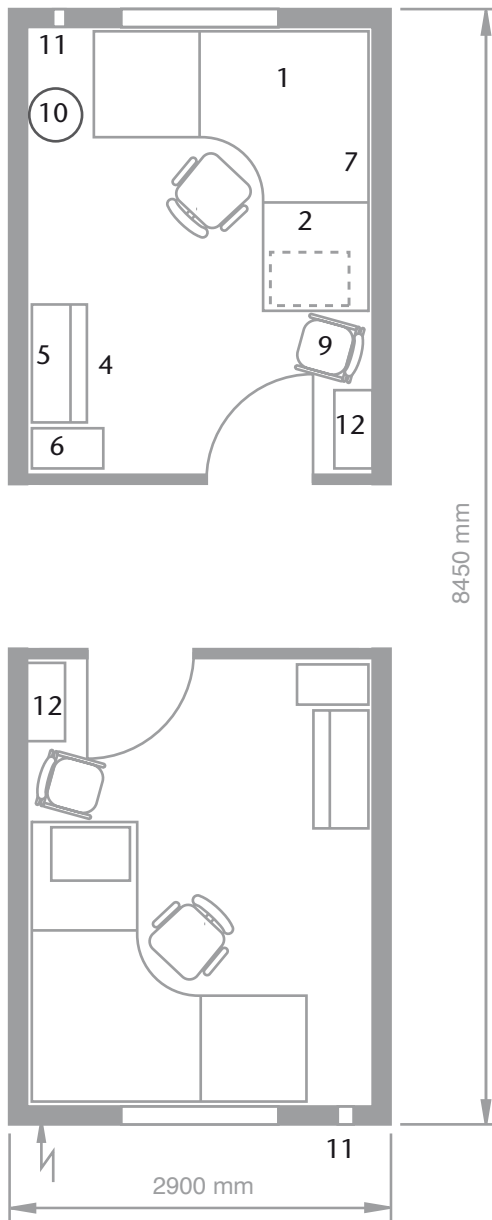

SRA-KOD: 932129

- 1) Hörnbord, 1300x1300 mm
- 2) Sidbord, 800x800 mm
- 3) Rullhurts med 4 lådor
- 4) Jalousiskåp, B 900 x H 620 x Dj 420 mm
- 5) Bokhylla, B 900 x H 1130 x Dj 320 mm
- 6) Klädskap 300
- 7) Anslagstavla B 900 x H 1200 mm
- 8) Skrivbordsstol
- 9) Besöksstol
- 10) Papperskorg
- 11) Väggläkt med separata timrar
- 12) Kapphylla 600

ÖVRIGT

- Förberett för balanserad ventilation
- Bärlist vid tak för montage av inrede
- Rumshöjd 2400 mm
- Se separat produktblad för tillval såsom förbrukningsmaterial, förbandstavla m.m.

* C = 2 kontorsarbetsplatser